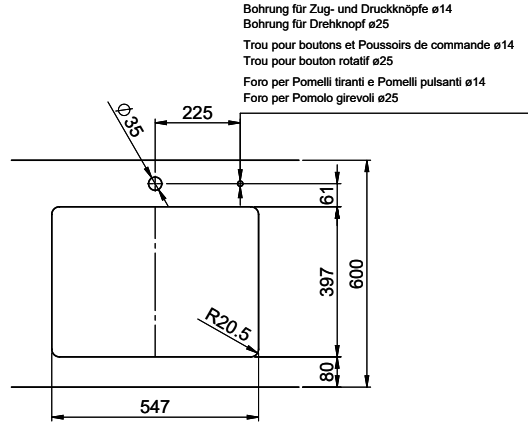

Bohrung für Zug- und Druckknöpfe ø14
Bohrung für Drehknopf ø25
Trou pour boutons et Pousoirs de commande ø14
Trou pour bouton rotatif ø25
Foro per Pomelli tiranti e Pomelli pulsanti ø14
Foro per Pomolo girevoli ø25