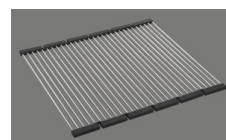

> Weblink  
40.000.909.00 / CHF 151.-  
Planche à découper, en verre, blanc

> Weblink  
40.001.277.00 / CHF 151.-  
Planche à découper, synthétique

> Weblink  
40.001.138.00 / CHF 125.-  
Inox Pad

> Weblink  
40.001.509.00 / CHF 29.-  
Set de nettoyage Easy Care pour éviers en granite