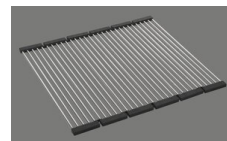

> Weblink
40.000.909.00 / CHF 151.-
Planche à découper, en verre, blanc

> Weblink
40.001.277.00 / CHF 151.-
Planche à découper, synthétique

> Weblink
40.001.138.00 / CHF 125.-
Inox Pad

> Weblink
40.001.509.00 / CHF 29.-
Set de nettoyage Easy Care pour éviers en granite