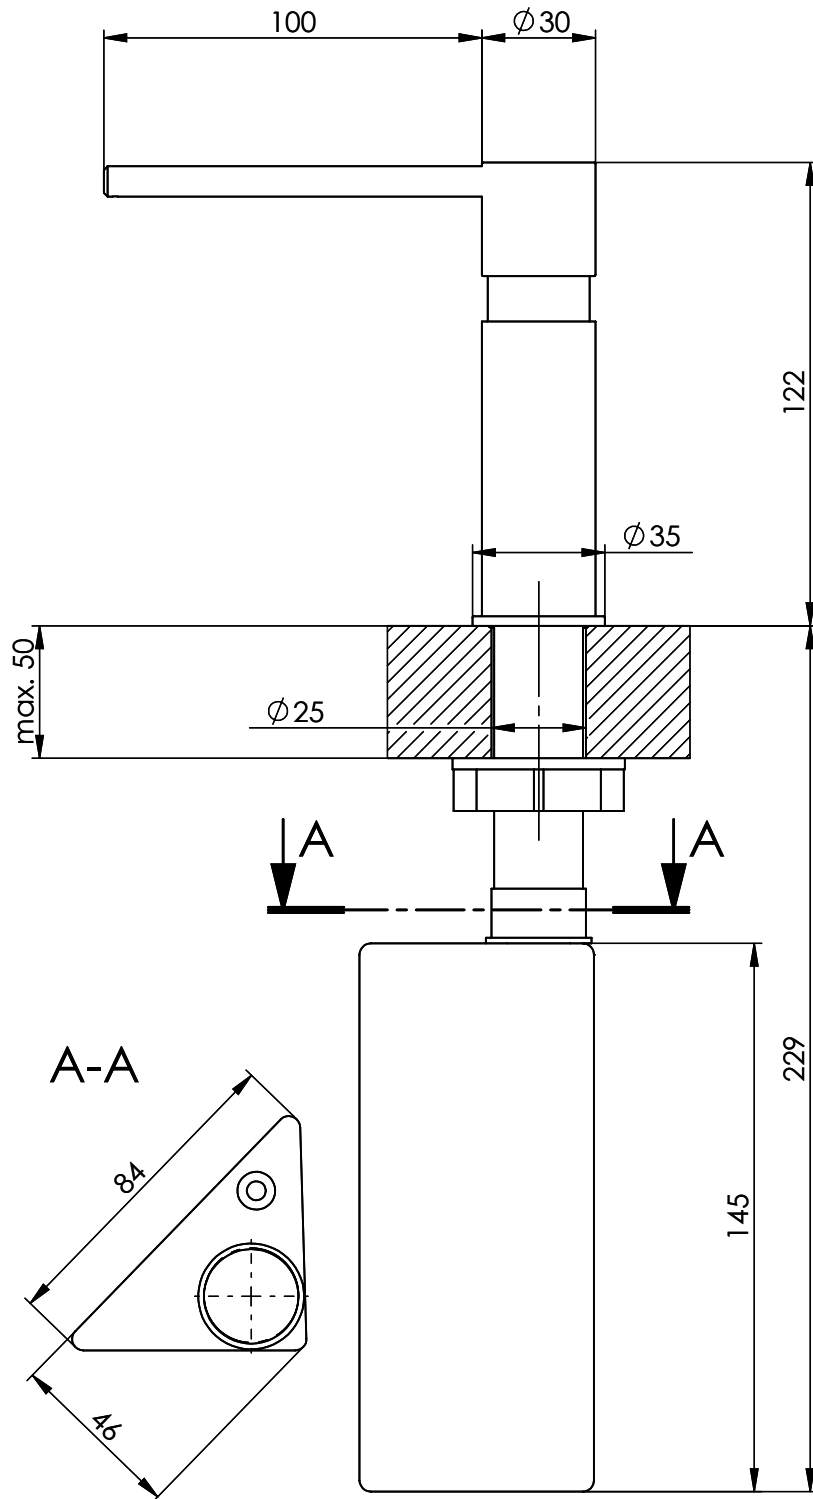

Für dieses Dokument und den darin dargestellten Gegenstand behalten wir uns alle Rechte vor. Vervielfältigung, Bekanntgabe an Dritte oder Verwendung seines Inhalts, ohne unsere Zustimmung ist verboten. © Copyright 2005 Suter Inox AG. All rights reserved.