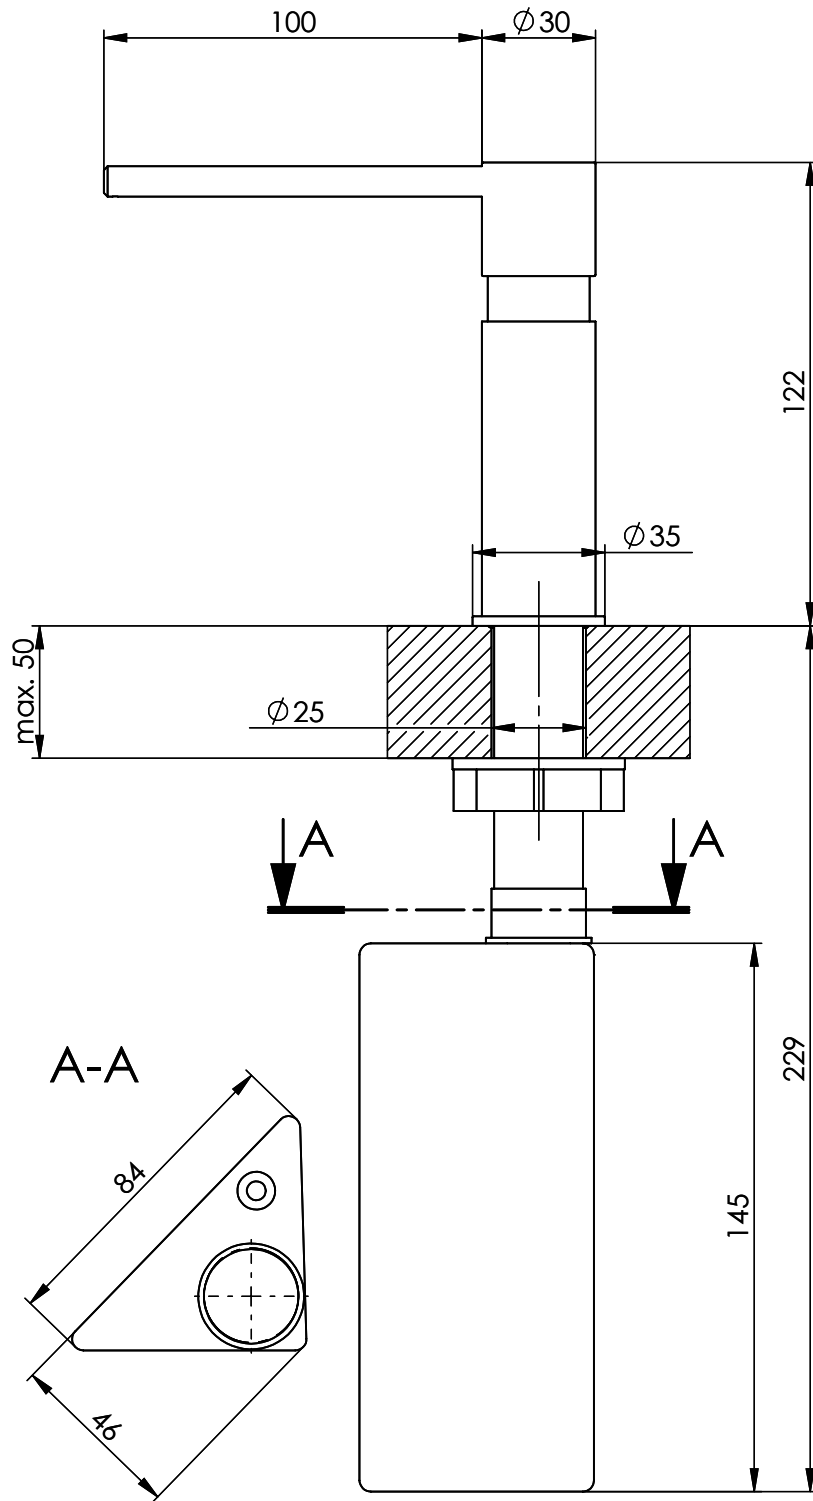

Für dieses Dokument und den darin dargestellten Gegenstand behalten wir uns alle Rechte vor. Vervielfältigung, Bekanntgabe an Dritte oder Verwendung seines Inhalts, ohne unsere Zustimmung ist verboten. © Copyright 2005 Suter Inox AG. All rights reserved.