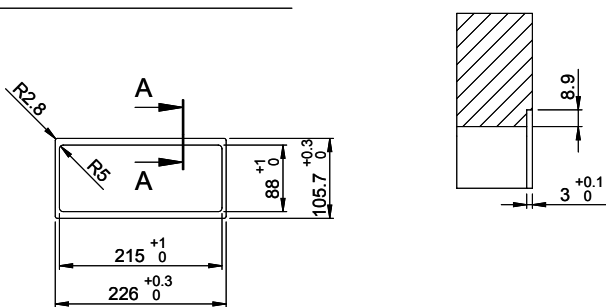

Evoline BackFlip

[> Lien web](#)**Dimensions****No. d'article**
40.002.495.00**Prix en CHF**
336.- hors TVA**Description du produit**

Evoline BackFlip, Acier inoxydable noir mat, 2 x prises, 0°, 16 A, type 23, 1 x port USB type C

BackFlip Edelstahl massiv / Backflip acier inox / Backflip acciaio inox

Ausschnitt für flächenbündigen Einbau:
Mesure de coupure pour montage à fleur:
Intaglio per montaggio a filo top:

A-A (1 : 2)

X (1:1)

Ausschnitt für flach aufliegender Einbau:
Mesure de coupure pour montage en apui:
Intaglio per montaggio soprapiano:

B-B (1 : 2)

X (1:1)