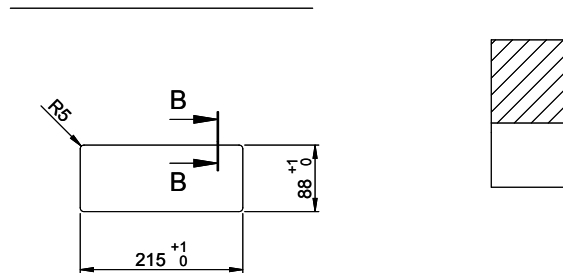

BackFlip Edelstahl massiv / Backflip acier inox / Backflip acciaio inox

Ausschnitt für flächenbündigen Einbau:
Mesure de coupure pour montage à fleur:
Intaglio per montaggio a filo top:

A-A (1 : 2)

X (1:1)

Ausschnitt für flach aufliegender Einbau:
Mesure de coupure pour montage en apui:
Intaglio per montaggio soprapiano:

B-B (1 : 2)

X (1:1)