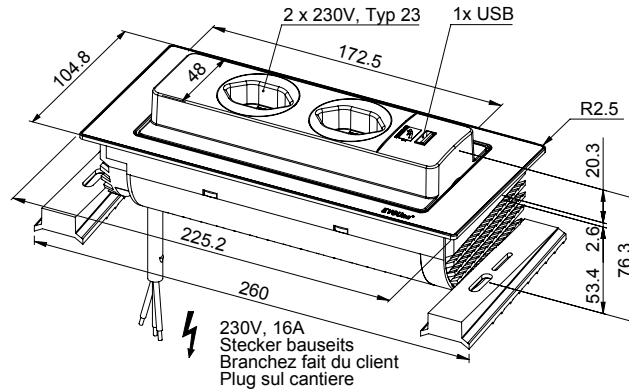

Evoline BackFlip

[> Lien web](#)**Dimensions****No. d'article**
40.002.495.00**Prix en CHF**
336.- hors TVA**Description du produit**

Evoline BackFlip, Acier inoxydable noir mat, 2 x prises, 0°, 16 A, type 23, 1 x port USB type C

BackFlip Edelstahl massiv / Backflip acier inox / Backflip acciaio inox

Ausschnitt für flächenbündigen Einbau:
Mesure de coupure pour montage à fleur:
Intaglio per montaggio a filo top:

A-A (1 : 2)

X (1:1)

Ausschnitt für flach aufliegender Einbau:
Mesure de coupure pour montage en apui:
Intaglio per montaggio soprapiano:

B-B (1 : 2)

X (1:1)