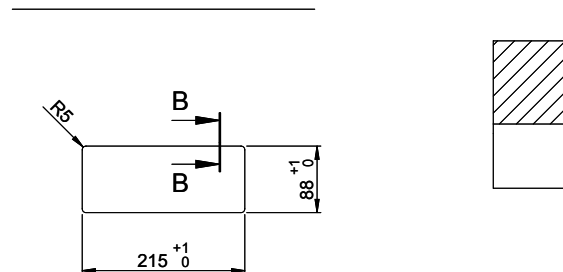

BackFlip Edelstahl massiv / Backflip acier inox / Backflip acciaio inox

Ausschnitt für flächenbündigen Einbau:
Mesure de coupure pour montage à fleur:
Intaglio per montaggio a filo top:

A-A (1 : 2)

X (1:1)

Ausschnitt für flach aufliegender Einbau:
Mesure de coupure pour montage en apui:
Intaglio per montaggio soprapiano:

B-B (1 : 2)

X (1:1)