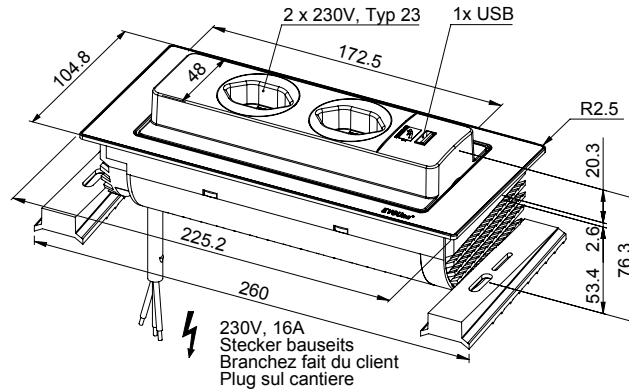

Evoline BackFlip

[> Lien web](#)

Dimensions

No. d'article
40.002.495.00

Prix en CHF
336.- hors TVA

Description du produit

Evoline BackFlip, Acier inoxydable noir mat, 2 x prises, 0°, 16 A, type 23, 1 x port USB type C

BackFlip Edelstahl massiv / Backflip acier inox / Backflip acciaio inox

Ausschnitt für flächenbündigen Einbau:
Mesure de coupure pour montage à fleur:
Intaglio per montaggio a filo top:

A-A (1 : 2)

X (1:1)

Ausschnitt für flach aufliegender Einbau:
Mesure de coupure pour montage en apui:
Intaglio per montaggio soprapiano:

B-B (1 : 2)

X (1:1)