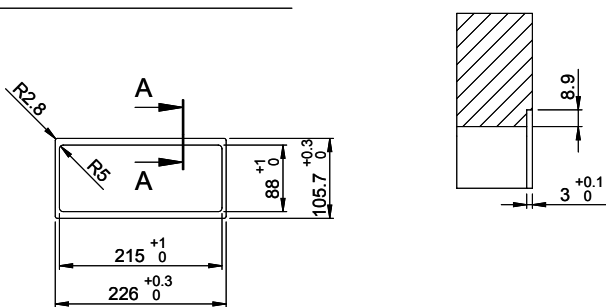

**Evoline BackFlip**[> Lien web](#)**Dimensions****No. d'article**  
40.002.495.00**Prix en CHF**  
336.- hors TVA**Description du produit**

Evoline BackFlip, Acier inoxydable noir mat, 2 x prises, 0°, 16 A, type 23, 1 x port USB type C

**Ausschnitt für flächenbündigen Einbau:**  
**Mesure de coupure pour montage à fleur:**  
**Intaglio per montaggio a filo top:**

A-A (1 : 2)

X (1:1)

Vom flächenbündigen Einbau in beschichteten Spanplatten raten wir ab.  
 Nous vous déconseillons le montage à fleur sur des panneaux de particules enduits.  
 Sconsigliamo il montaggio a filo top in pannelli di truciolo laminato.

**Ausschnitt für flach aufliegender Einbau:**  
**Mesure de coupure pour montage en apui:**  
**Intaglio per montaggio soprapiano:**

B-B (1 : 2)

X (1:1)