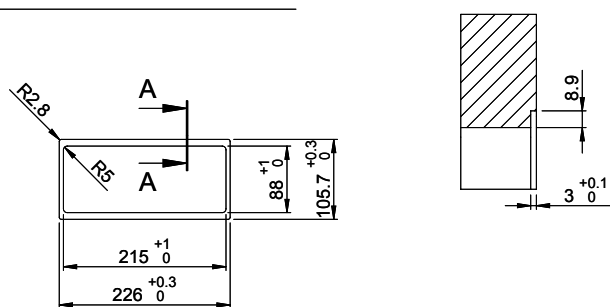

Evoline BackFlip

[> Lien web](#)

Dimensions

No. d'article
40.002.495.00

Prix en CHF
336.- hors TVA

Description du produit

Evoline BackFlip, Acier inoxydable noir mat, 2 x prises, 0°, 16 A, type 23, 1 x port USB type C

BackFlip Edelstahl massiv / Backflip acier inox / Backflip acciaio inox

Ausschnitt für flächenbündigen Einbau:
Mesure de coupure pour montage à fleur:
Intaglio per montaggio a filo top:

A-A (1 : 2)

X (1:1)

Ausschnitt für flach aufliegender Einbau:
Mesure de coupure pour montage en apui:
Intaglio per montaggio soprapiano:

B-B (1 : 2)

X (1:1)