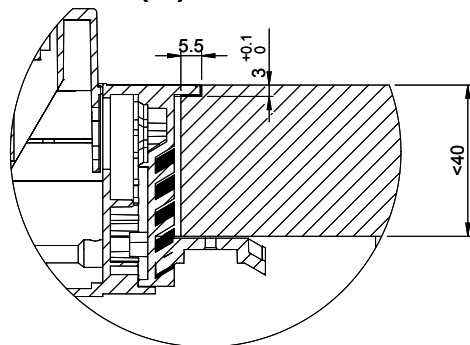

Evoline BackFlip

[> Lien web](#)

Dimensions

No. d'article
40.002.495.00

Prix en CHF
336.- hors TVA

Description du produit

Evoline BackFlip, Acier inoxydable noir mat, 2 x prises, 0°, 16 A, type 23, 1 x port USB type C

BackFlip Edelstahl massiv / Backflip acier inox / Backflip acciaio inox

Ausschnitt für flächenbündigen Einbau:
Mesure de coupure pour montage à fleur:
Intaglio per montaggio a filo top:

A-A (1 : 2)

X (1:1)

Ausschnitt für flach aufliegender Einbau:
Mesure de coupure pour montage en apui:
Intaglio per montaggio soprapiano:

B-B (1 : 2)

X (1:1)