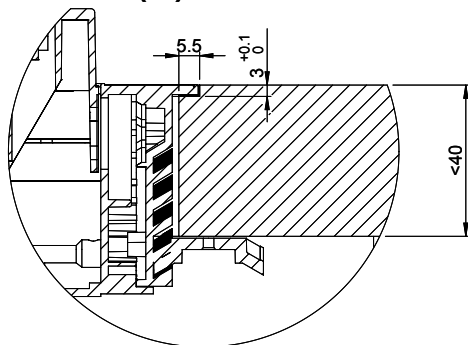

**Evoline BackFlip**[> Lien web](#)**Dimensions****No. d'article**  
40.002.495.00**Prix en CHF**  
336.- hors TVA**Description du produit**

Evoline BackFlip, Acier inoxydable noir mat, 2 x prises, 0°, 16 A, type 23, 1 x port USB type C

**Ausschnitt für flächenbündigen Einbau:**  
**Mesure de coupure pour montage à fleur:**  
**Intaglio per montaggio a filo top:**

A-A (1 : 2)

X (1:1)

Vom flächenbündigen Einbau in beschichteten Spanplatten raten wir ab.  
 Nous vous déconseillons le montage à fleur sur des panneaux de particules enduits.  
 Sconsigliamo il montaggio a filo top in pannelli di truciolo laminato.

**Ausschnitt für flach aufliegender Einbau:**  
**Mesure de coupure pour montage en apui:**  
**Intaglio per montaggio soprapiano:**

B-B (1 : 2)

X (1:1)