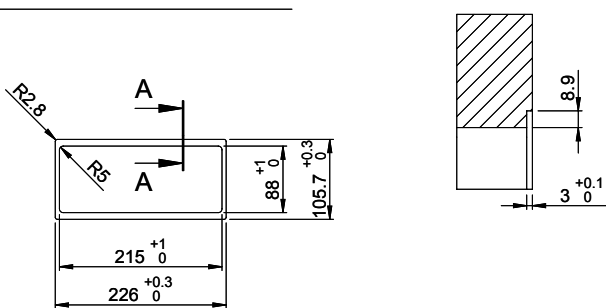

Evoline BackFlip

[> Lien web](#)**Dimensions****No. d'article**
40.002.500.00**Prix en CHF**
271.- hors TVA**Description du produit**

Evoline BackFlip, surface acier inox, 2 x prises, 0°, 16 A, type 23, 1 x port USB type C

BackFlip Edelstahl massiv / Backflip acier inox / Backflip acciaio inox

Ausschnitt für flächenbündigen Einbau:
Mesure de coupure pour montage à fleur:
Intaglio per montaggio a filo top:

A-A (1 : 2)

X (1:1)

Ausschnitt für flach aufliegender Einbau:
Mesure de coupure pour montage en apui:
Intaglio per montaggio soprapiano:

B-B (1 : 2)

X (1:1)