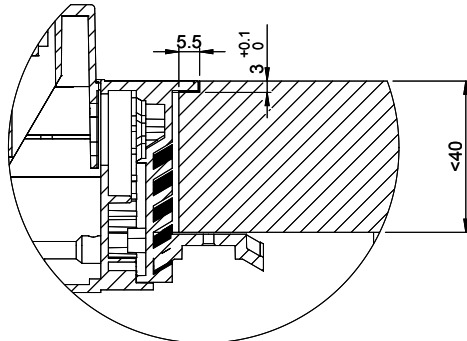

Evoline BackFlip

[> Lien web](#)

Dimensions

No. d'article
40.002.500.00

Prix en CHF
271.- hors TVA

Description du produit

Evoline BackFlip, surface acier inox, 2 x prises, 0°, 16 A, type 23, 1 x port USB type C

Ausschnitt für flächenbündigen Einbau:
Mesure de coupure pour montage à fleur:
Intaglio per montaggio a filo top:

A-A (1 : 2)

X (1:1)

Vom flächenbündigen Einbau in beschichteten Spanplatten raten wir ab.
 Nous vous déconseillons le montage à fleur sur des panneaux de particules enduits.
 Sconsigliamo il montaggio a filo top in pannelli di truciolo laminato.

Ausschnitt für flach aufliegender Einbau:
Mesure de coupure pour montage en apui:
Intaglio per montaggio soprapiano:

B-B (1 : 2)

X (1:1)