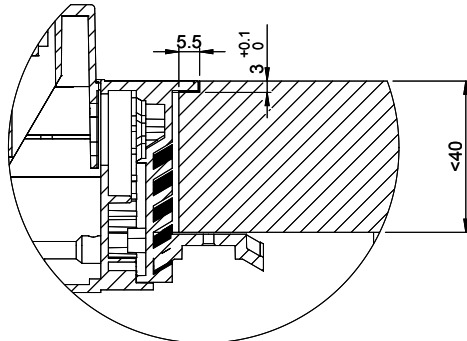

**Evoline BackFlip**[> Lien web](#)**Dimensions****No. d'article**  
40.002.500.00**Prix en CHF**  
271.- hors TVA**Description du produit**

Evoline BackFlip, surface acier inox, 2 x prises, 0°, 16 A, type 23, 1 x port USB type C

# Backflip Edelstahl massiv / Backflip acier inox / Backflip acciaio inox

**Ausschnitt für flächenbündigen Einbau:**  
**Mesure de coupure pour montage à fleur:**  
**Intaglio per montaggio a filo top:**

A-A (1 : 2)

X (1:1)

Vom flächenbündigen Einbau in beschichteten Spanplatten raten wir ab.  
 Nous vous déconseillons le montage à fleur sur des panneaux de particules enduits.  
 Sconsigliamo il montaggio a filo top in pannelli di truciolo laminato.

**Ausschnitt für flach aufliegender Einbau:**  
**Mesure de coupure pour montage en apui:**  
**Intaglio per montaggio soprapiano:**

B-B (1 : 2)

X (1:1)