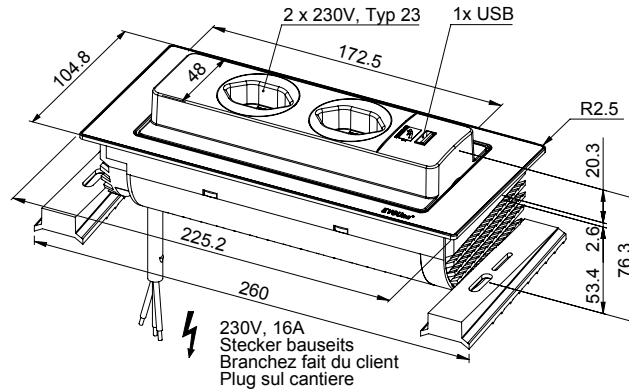

**Evoline BackFlip**[> Lien web](#)**Dimensions****No. d'article**  
40.002.500.00**Prix en CHF**  
271.- hors TVA**Description du produit**

Evoline BackFlip, surface acier inox, 2 x prises, 0°, 16 A, type 23, 1 x port USB type C

# Backflip Edelstahl massiv / Backflip acier inox / Backflip acciaio inox

**Ausschnitt für flächenbündigen Einbau:**  
**Mesure de coupure pour montage à fleur:**  
**Intaglio per montaggio a filo top:**

A-A (1 : 2)

X (1:1)

Vom flächenbündigen Einbau in beschichteten Spanplatten raten wir ab.  
 Nous vous déconseillons le montage à fleur sur des panneaux de particules enduits.  
 Sconsigliamo il montaggio a filo top in pannelli di truciolo laminato.