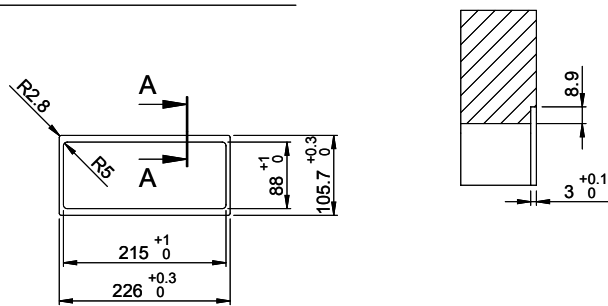

Ausschnitt für flächenbündigen Einbau:
Mesure de coupure pour montage à fleur:
Intaglio per montaggio a filo top:

A-A (1 : 2)