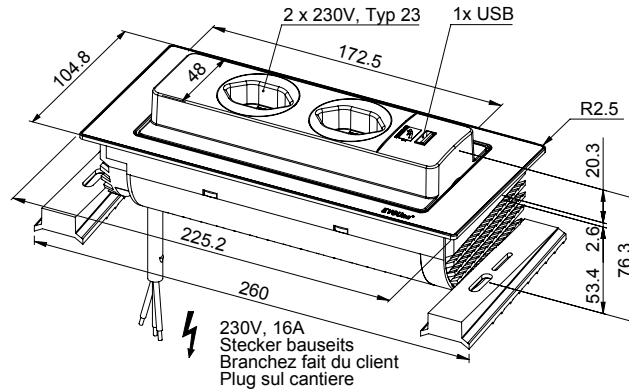

Evoline BackFlip

[> Lien web](#)**Dimensions****No. d'article**
40.002.500.00**Prix en CHF**
271.- hors TVA**Description du produit**

Evoline BackFlip, surface acier inox, 2 x prises, 0°, 16 A, type 23, 1 x port USB type C

BackFlip Edelstahl massiv / Backflip acier inox / Backflip acciaio inox

Ausschnitt für flächenbündigen Einbau:
Mesure de coupure pour montage à fleur:
Intaglio per montaggio a filo top:

A-A (1 : 2)

X (1:1)

Ausschnitt für flach aufliegender Einbau:
Mesure de coupure pour montage en apui:
Intaglio per montaggio soprapiano:

B-B (1 : 2)

X (1:1)