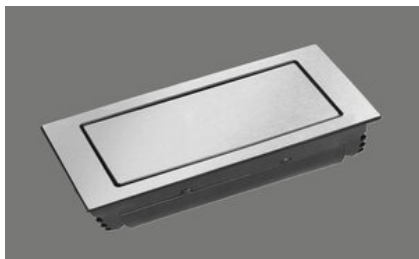

Evoline BackFlip

[> Lien web](#)**Dimensions****No. d'article**
40.002.500.00**Prix en CHF**
271.- hors TVA**Description du produit**

Evoline BackFlip, surface acier inox, 2 x prises, 0°, 16 A, type 23, 1 x port USB type C

BackFlip Edelstahl massiv / Backflip acier inox / Backflip acciaio inox

Ausschnitt für flächenbündigen Einbau:
Mesure de coupure pour montage à fleur:
Intaglio per montaggio a filo top:

A-A (1 : 2)

X (1:1)

Vom flächenbündigen Einbau in beschichteten Spanplatten raten wir ab.
 Nous vous déconseillons le montage à fleur sur des panneaux de particules enduits.
 Sconsigliamo il montaggio a filo top in pannelli di truciolo laminato.