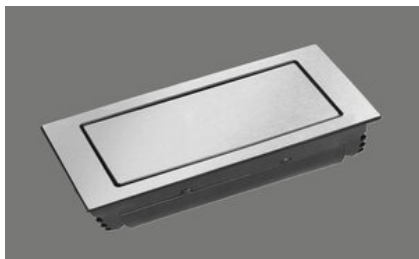

**Evoline BackFlip**[> Lien web](#)**Dimensions****No. d'article**  
40.002.500.00**Prix en CHF**  
271.- hors TVA**Description du produit**

Evoline BackFlip, surface acier inox, 2 x prises, 0°, 16 A, type 23, 1 x port USB type C

# Backflip Edelstahl massiv / Backflip acier inox / Backflip acciaio inox

**Ausschnitt für flächenbündigen Einbau:**  
**Mesure de coupure pour montage à fleur:**  
**Intaglio per montaggio a filo top:**

A-A (1 : 2)

X (1:1)

Vom flächenbündigen Einbau in beschichteten Spanplatten raten wir ab.  
 Nous vous déconseillons le montage à fleur sur des panneaux de particules enduits.  
 Sconsigliamo il montaggio a filo top in pannelli di truciolo laminato.