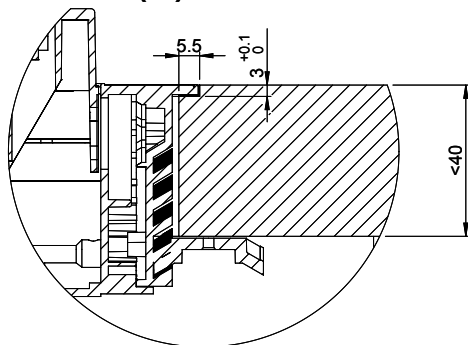

BackFlip Edelstahl massiv / Backflip acier inox / Backflip acciaio inox

Ausschnitt für flächenbündigen Einbau:
Mesure de coupure pour montage à fleur:
Intaglio per montaggio a filo top:

A-A (1 : 2)

X (1:1)

Ausschnitt für flach aufliegender Einbau:
Mesure de coupure pour montage en apui:
Intaglio per montaggio soprapiano:

B-B (1 : 2)

X (1:1)