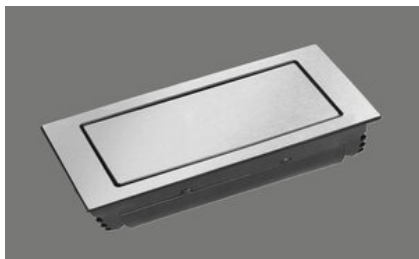

Evoline BackFlip

[> Lien web](#)

Dimensions

No. d'article
40.002.500.00

Prix en CHF
271.- hors TVA

Description du produit

Evoline BackFlip, surface acier inox, 2 x prises, 0°, 16 A, type 23, 1 x port USB type C

Ausschnitt für flächenbündigen Einbau:
Mesure de coupure pour montage à fleur:
Intaglio per montaggio a filo top:

A-A (1 : 2)

X (1:1)

Vom flächenbündigen Einbau in beschichteten Spanplatten raten wir ab.
 Nous vous déconseillons le montage à fleur sur des panneaux de particules enduits.
 Sconsigliamo il montaggio a filo top in pannelli di truciolo laminato.