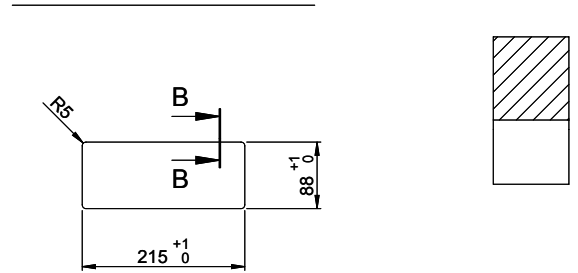

# Backflip Edelstahl massiv / Backflip acier inox / Backflip acciaio inox

**Ausschnitt für flächenbündigen Einbau:**  
**Mesure de coupure pour montage à fleur:**  
**Intaglio per montaggio a filo top:**

A-A (1 : 2)

X (1:1)

Vom flächenbündigen Einbau in beschichteten Spanplatten raten wir ab.  
 Nous vous déconseillons le montage à fleur sur des panneaux de particules enduits.  
 Sconsigliamo il montaggio a filo top in pannelli di truciolo laminato.

**Ausschnitt für flach aufliegender Einbau:**  
**Mesure de coupure pour montage en apui:**  
**Intaglio per montaggio soprapiano:**

B-B (1 : 2)

X (1:1)