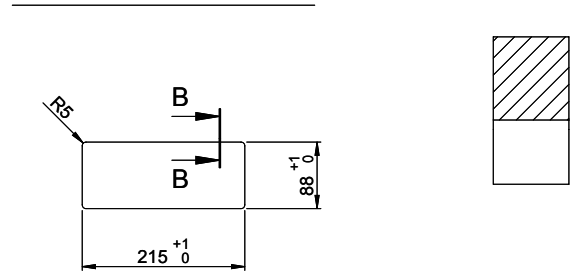

Ausschnitt für flächenbündigen Einbau:
Mesure de coupure pour montage à fleur:
Intaglio per montaggio a filo top:

A-A (1 : 2)

X (1:1)

Vom flächenbündigen Einbau in beschichteten Spanplatten raten wir ab.
 Nous vous déconseillons le montage à fleur sur des panneaux de particules enduits.
 Sconsigliamo il montaggio a filo top in pannelli di truciolo laminato.

Ausschnitt für flach aufliegender Einbau:
Mesure de coupure pour montage en apui:
Intaglio per montaggio soprapiano:

B-B (1 : 2)

X (1:1)