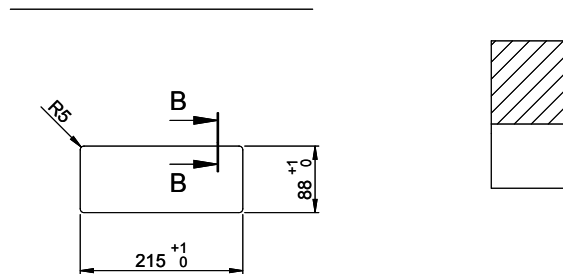

BackFlip Edelstahl massiv / Backflip acier inox / Backflip acciaio inox

Ausschnitt für flächenbündigen Einbau:
Mesure de coupure pour montage à fleur:
Intaglio per montaggio a filo top:

A-A (1 : 2)

X (1:1)

Ausschnitt für flach aufliegender Einbau:
Mesure de coupure pour montage en apui:
Intaglio per montaggio soprapiano:

B-B (1 : 2)

X (1:1)