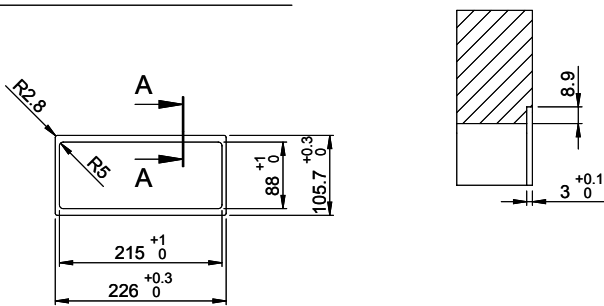

Evoline BackFlip

[> Lien web](#)

Dimensions

No. d'article
40.002.500.00

Prix en CHF
271.- hors TVA

Description du produit

Evoline BackFlip, surface acier inox, 2 x prises, 0°, 16 A, type 23, 1 x port USB type C

Ausschnitt für flächenbündigen Einbau:
Mesure de coupure pour montage à fleur:
Intaglio per montaggio a filo top:

A-A (1 : 2)

X (1:1)

Vom flächenbündigen Einbau in beschichteten Spanplatten raten wir ab.
 Nous vous déconseillons le montage à fleur sur des panneaux de particules enduits.
 Sconsigliamo il montaggio a filo top in pannelli di truciolo laminato.

Ausschnitt für flach aufliegender Einbau:
Mesure de coupure pour montage en apui:
Intaglio per montaggio soprapiano:

B-B (1 : 2)

X (1:1)