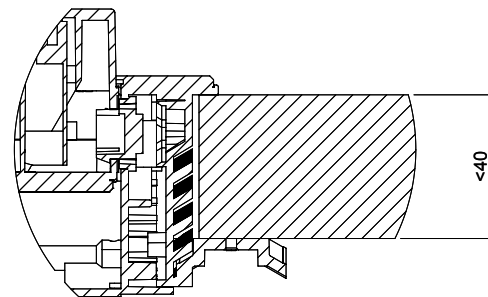

**Evoline BackFlip**[> Lien web](#)**Dimensions****No. d'article**  
40.002.501.00**Prix en CHF**  
422.- hors TVA**Description du produit**

Evoline BackFlip, surface verre noir, 2 x prises, 0°, 16 A, type 23, 1 x port USB type C

# BackFlip Glas schwarz / Backflip verre noire / Backflip vetro nero

**Ausschnitt für flächenbündigen Einbau:  
 Mesure de coupure pour montage à fleur:  
 Intaglio per montaggio a filo top:**

A-A (1 : 2)

**Ausschnitt für flach aufliegender Einbau:  
 Mesure de coupure pour montage en appui:  
 Intaglio per montaggio soprapiano:**

B-B (1 : 2)

X (1:1)

X (1:1)

Vom flächenbündigen Einbau in beschichteten Spanplatten raten wir ab.  
 Nous vous déconseillons le montage à fleur sur des panneaux de particules enduits.  
 Sconsigliamo il montaggio a filo top in pannelli di truciolato laminato.