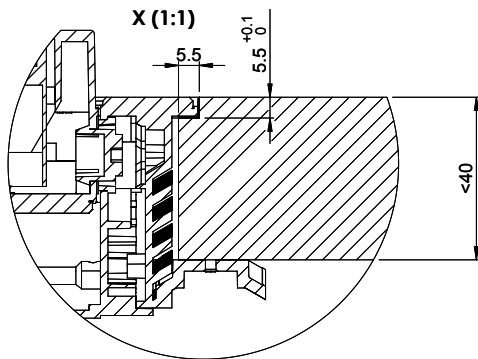

**Evoline BackFlip**[> Lien web](#)**Dimensions****No. d'article**  
40.002.501.00**Prix en CHF**  
422.- hors TVA**Description du produit**

Evoline BackFlip, surface verre noir, 2 x prises, 0°, 16 A, type 23, 1 x port USB type C

# BackFlip Glas schwarz / Backflip verre noire / Backflip vetro nero

**Ausschnitt für flächenbündigen Einbau:  
 Mesure de coupure pour montage à fleur:  
 Intaglio per montaggio a filo top:**

A-A (1 : 2)

**Ausschnitt für flach aufliegender Einbau:  
 Mesure de coupure pour montage en appui:  
 Intaglio per montaggio soprapiano:**

B-B (1 : 2)

X (1:1)

X (1:1)

Vom flächenbündigen Einbau in beschichteten Spanplatten raten wir ab.  
 Nous vous déconseillons le montage à fleur sur des panneaux de particules enduits.  
 Sconsigliamo il montaggio a filo top in pannelli di truciolato laminato.