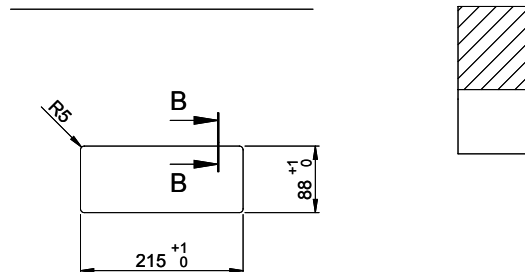

**Evoline BackFlip**[> Lien web](#)**Dimensions****No. d'article**  
40.002.501.00**Prix en CHF**  
422.- hors TVA**Description du produit**

Evoline BackFlip, surface verre noir, 2 x prises, 0°, 16 A, type 23, 1 x port USB type C

# BackFlip Glas schwarz / Backflip verre noire / Backflip vetro nero

**Ausschnitt für flächenbündigen Einbau:  
 Mesure de coupure pour montage à fleur:  
 Intaglio per montaggio a filo top:**

A-A (1 : 2)

**Ausschnitt für flach aufliegender Einbau:  
 Mesure de coupure pour montage en appui:  
 Intaglio per montaggio soprapiano:**

B-B (1 : 2)

X (1:1)

X (1:1)

Vom flächenbündigen Einbau in beschichteten Spanplatten raten wir ab.  
 Nous vous déconseillons le montage à fleur sur des panneaux de particules enduits.  
 Sconsigliamo il montaggio a filo top in pannelli di truciolato laminato.