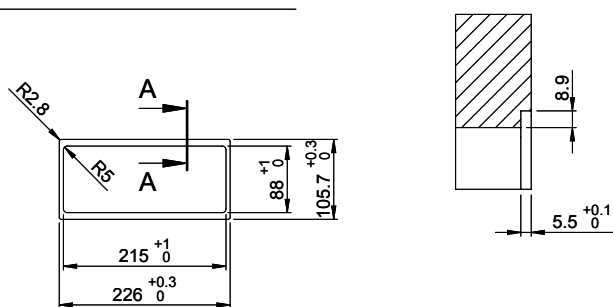

**Evoline BackFlip**[> Lien web](#)**Dimensions****No. d'article**  
40.002.501.00**Prix en CHF**  
422.- hors TVA**Description du produit**

Evoline BackFlip, surface verre noir, 2 x prises, 0°, 16 A, type 23, 1 x port USB type C

**Ausschnitt für flächenbündigen Einbau:  
 Mesure de coupure pour montage à fleur:  
 Intaglio per montaggio a filo top:**

A-A (1 : 2)

**Ausschnitt für flach aufliegender Einbau:  
 Mesure de coupure pour montage en appui:  
 Intaglio per montaggio soprapiano:**

B-B (1 : 2)

X (1:1)

X (1:1)

Vom flächenbündigen Einbau in beschichteten Spanplatten raten wir ab.  
 Nous vous déconseillons le montage à fleur sur des panneaux de particules enduits.  
 Sconsigliamo il montaggio a filo top in pannelli di truciolato laminato.