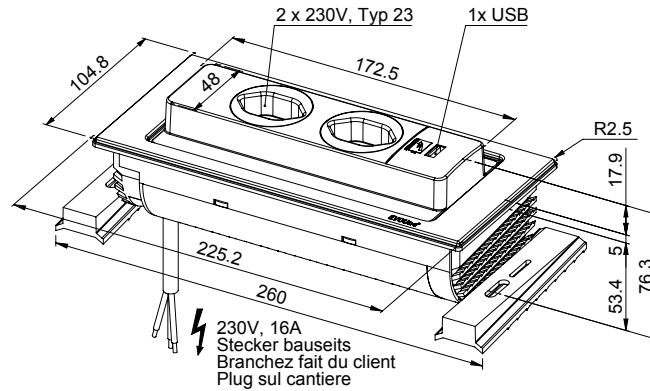

**Evoline BackFlip**[> Lien web](#)**Dimensions****No. d'article**  
40.002.501.00**Prix en CHF**  
422.- hors TVA**Description du produit**

Evoline BackFlip, surface verre noir, 2 x prises, 0°, 16 A, type 23, 1 x port USB type C

# BackFlip Glas schwarz / Backflip verre noire / Backflip vetro nero

**Ausschnitt für flächenbündigen Einbau:  
 Mesure de coupure pour montage à fleur:  
 Intaglio per montaggio a filo top:**

A-A (1 : 2)

**Ausschnitt für flach aufliegender Einbau:  
 Mesure de coupure pour montage en appui:  
 Intaglio per montaggio soprapiano:**

B-B (1 : 2)

X (1:1)

X (1:1)

Vom flächenbündigen Einbau in beschichteten Spanplatten raten wir ab.  
 Nous vous déconseillons le montage à fleur sur des panneaux de particules enduits.  
 Sconsigliamo il montaggio a filo top in pannelli di truciolato laminato.