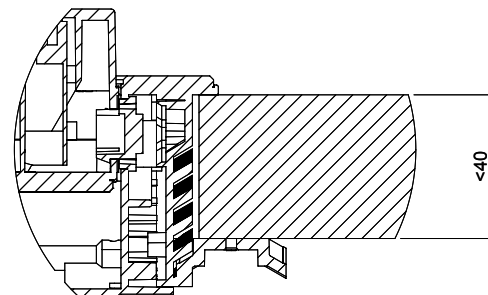

**Evoline BackFlip**[> Lien web](#)**Dimensions****No. d'article**  
40.002.501.00**Prix en CHF**  
422.- hors TVA**Description du produit**

Evoline BackFlip, surface verre noir, 2 x prises, 0°, 16 A, type 23, 1 x port USB type C

**Ausschnitt für flächenbündigen Einbau:  
 Mesure de coupure pour montage à fleur:  
 Intaglio per montaggio a filo top:**

A-A (1 : 2)

**Ausschnitt für flach aufliegender Einbau:  
 Mesure de coupure pour montage en appui:  
 Intaglio per montaggio soprapiano:**

B-B (1 : 2)

X (1:1)

X (1:1)

Vom flächenbündigen Einbau in beschichteten Spanplatten raten wir ab.  
 Nous vous déconseillons le montage à fleur sur des panneaux de particules enduits.  
 Sconsigliamo il montaggio a filo top in pannelli di truciolato laminato.