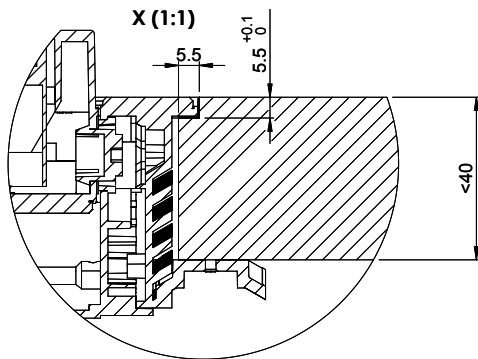

**Evoline BackFlip**[> Lien web](#)**Dimensions****No. d'article**  
40.002.501.00**Prix en CHF**  
422.- hors TVA**Description du produit**

Evoline BackFlip, surface verre noir, 2 x prises, 0°, 16 A, type 23, 1 x port USB type C

**Ausschnitt für flächenbündigen Einbau:  
 Mesure de coupure pour montage à fleur:  
 Intaglio per montaggio a filo top:**

A-A (1 : 2)

**Ausschnitt für flach aufliegender Einbau:  
 Mesure de coupure pour montage en appui:  
 Intaglio per montaggio soprapiano:**

B-B (1 : 2)

X (1:1)

X (1:1)

Vom flächenbündigen Einbau in beschichteten Spanplatten raten wir ab.  
 Nous vous déconseillons le montage à fleur sur des panneaux de particules enduits.  
 Sconsigliamo il montaggio a filo top in pannelli di truciolato laminato.