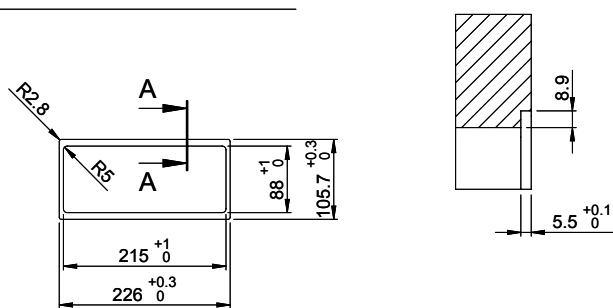

**Evoline BackFlip**[> Lien web](#)**Dimensions****No. d'article**  
40.002.501.00**Prix en CHF**  
422.- hors TVA**Description du produit**

Evoline BackFlip, surface verre noir, 2 x prises, 0°, 16 A, type 23, 1 x port USB type C

# BackFlip Glas schwarz / Backflip verre noire / Backflip vetro nero

**Ausschnitt für flächenbündigen Einbau:  
 Mesure de coupure pour montage à fleur:  
 Intaglio per montaggio a filo top:**

A-A (1 : 2)

**Ausschnitt für flach aufliegender Einbau:  
 Mesure de coupure pour montage en appui:  
 Intaglio per montaggio soprapiano:**

B-B (1 : 2)

X (1:1)

X (1:1)

Vom flächenbündigen Einbau in beschichteten Spanplatten raten wir ab.  
 Nous vous déconseillons le montage à fleur sur des panneaux de particules enduits.  
 Sconsigliamo il montaggio a filo top in pannelli di truciolato laminato.