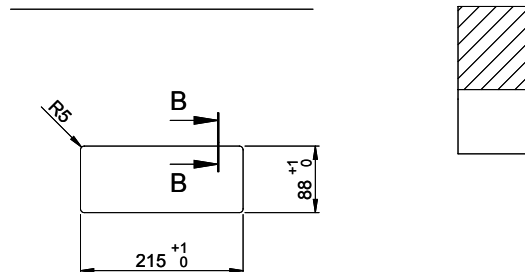

**Evoline BackFlip**[> Lien web](#)**Dimensions****No. d'article**  
40.002.501.00**Prix en CHF**  
422.- hors TVA**Description du produit**

Evoline BackFlip, surface verre noir, 2 x prises, 0°, 16 A, type 23, 1 x port USB type C

**Ausschnitt für flächenbündigen Einbau:  
 Mesure de coupure pour montage à fleur:  
 Intaglio per montaggio a filo top:**

A-A (1 : 2)

**Ausschnitt für flach aufliegender Einbau:  
 Mesure de coupure pour montage en appui:  
 Intaglio per montaggio soprapiano:**

B-B (1 : 2)

X (1:1)

X (1:1)

Vom flächenbündigen Einbau in beschichteten Spanplatten raten wir ab.  
 Nous vous déconseillons le montage à fleur sur des panneaux de particules enduits.  
 Sconsigliamo il montaggio a filo top in pannelli di truciolato laminato.