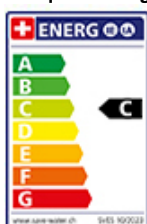

Gessi Divino

[> Lien web](#)

Gamme
Gessi Divino

Version
Side Lever L

No. du producteur
60615.031

No. d'article
40.002.421.00

Modèle
Goulot orientable

Surface
Chromé

Prix en CHF
363.- hors TVA

Description du produit

L'étiquetteÉnergie

Angle de rotation
360°

Débit l/min (3 bar)
12.00 (l / min (3bar))

Jet d'eau
Jet normal

Position de levier
A droite

Raccordement de l'eau
Raccords flexibles