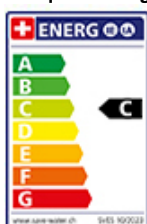

Gessi Divino

[> Lien web](#)

Gamme
Gessi Divino

Version
Side Lever L

No. du producteur
60615.299

No. d'article
40.002.423.00

Modèle
Goulot orientable

Surface
Revêtement en poudre noir mat

Prix en CHF
458.- hors TVA

Description du produit

L'étiquetteÉnergie

Angle de rotation
360°

Débit l/min (3 bar)
12.00 (l / min (3bar))

Jet d'eau
Jet normal

Position de levier
A droite

Raccordement de l'eau
Raccords flexibles