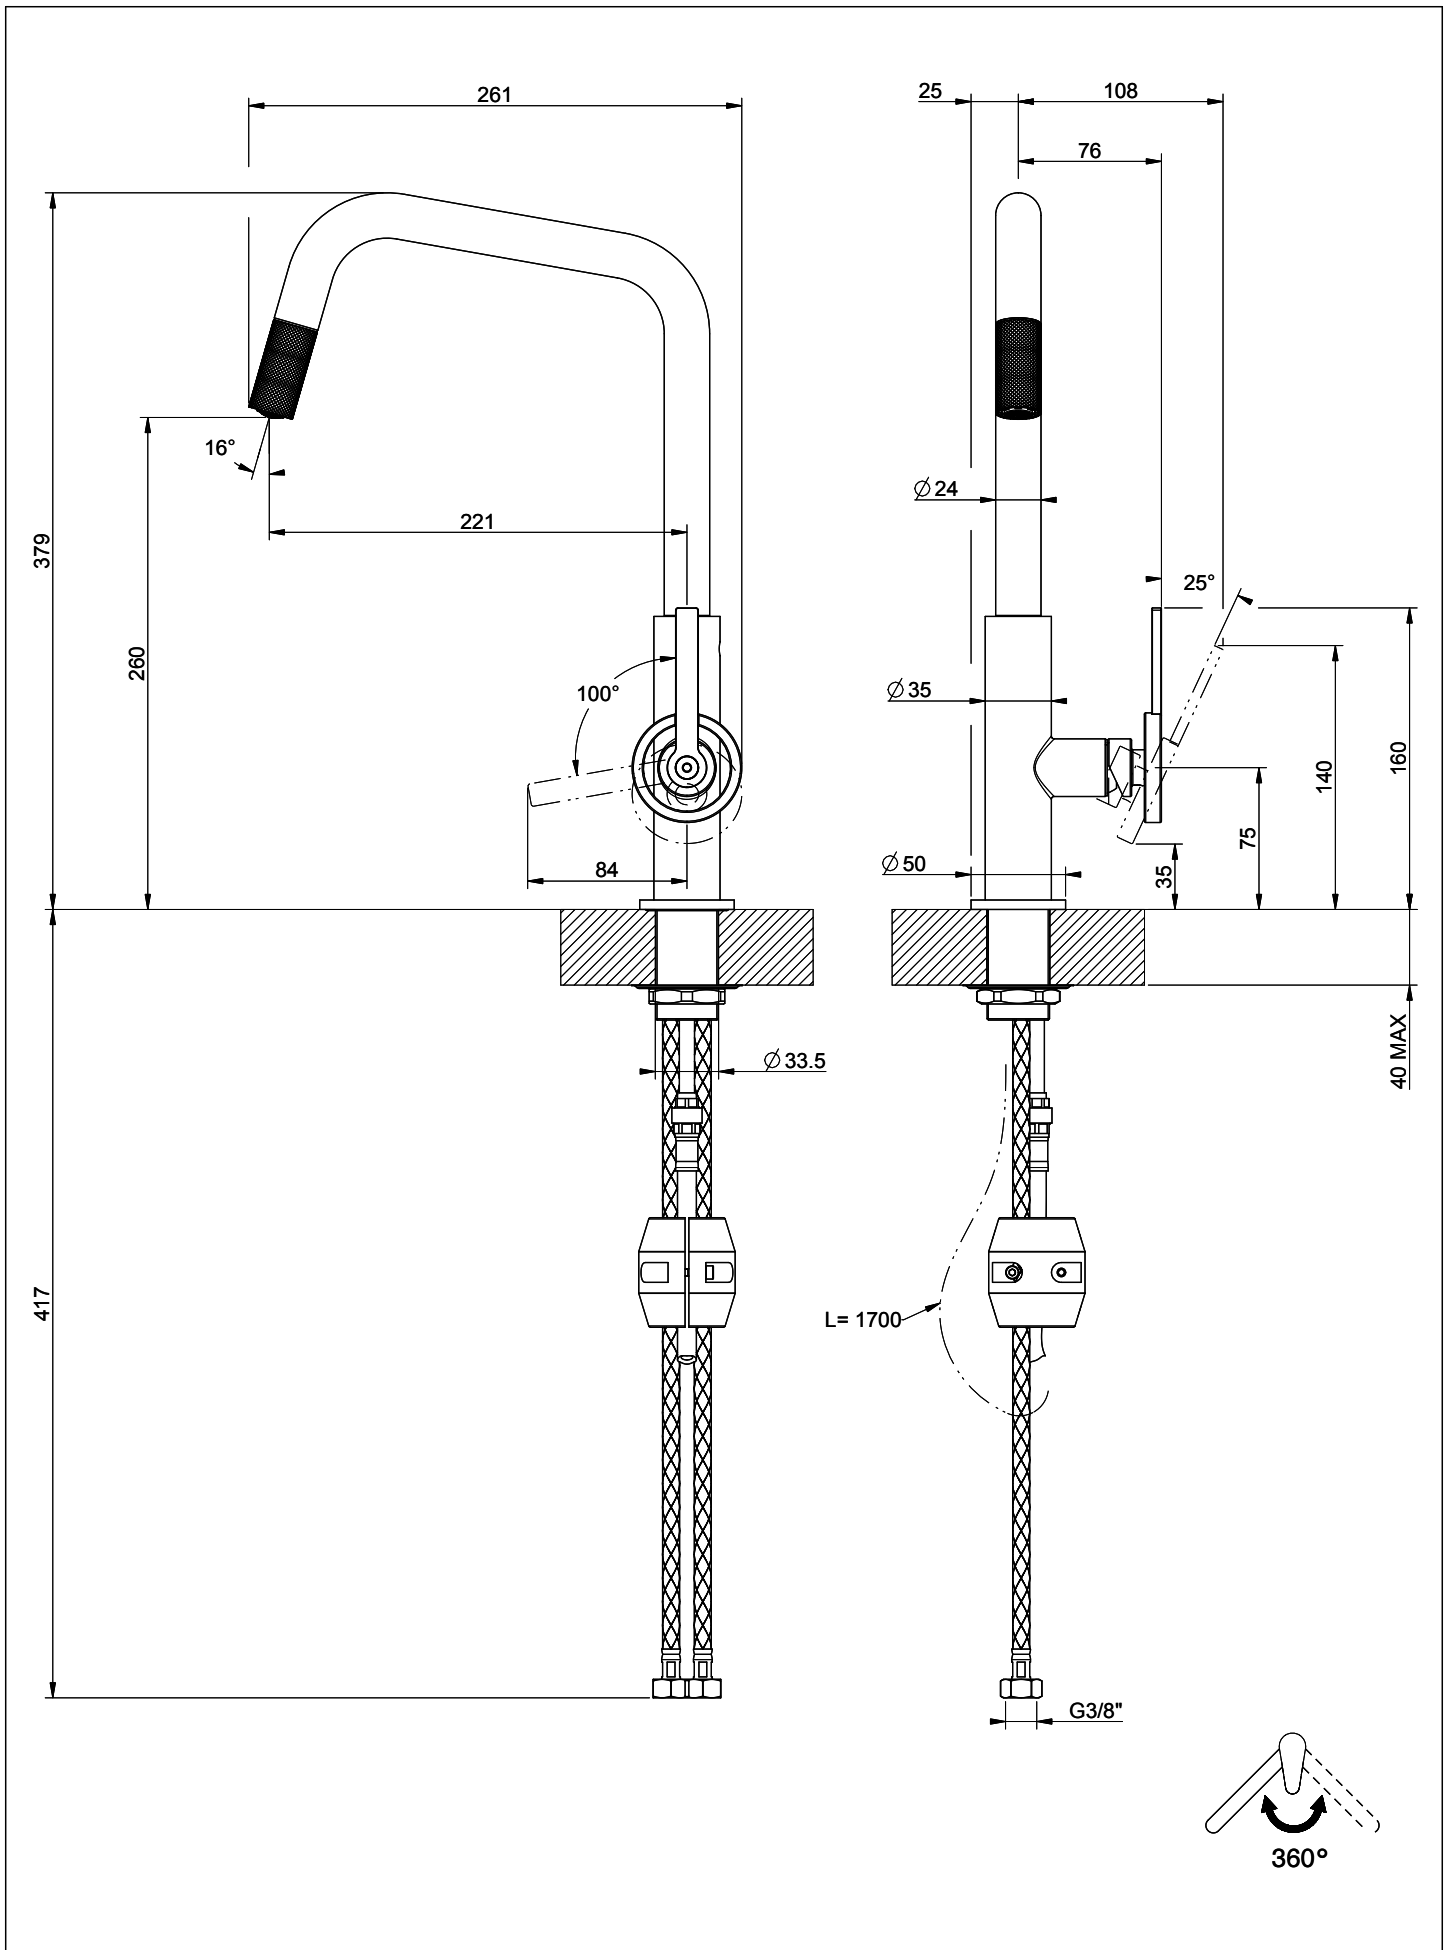

GESI

OFFICINE GESSI 60203

MISCELATORE LAVELLO MONOCOMANDO DOCCINO ESTRAIBILE DA PIANO

Formato **A4**

Dis.: GPF6020300000G000

Gessi S.p.A. Parco Gessi, 13037 Serravalle Sesia (Vercelli) Italy Tel. 0039 0163 454111 Fax. 0039 0163 453150 www.gessi.com e-mail: gessi@gessi.it

This drawing by its legislation cannot be disclosed or reproduced without a written authorization released by GESSI S.p.A. - 2018 Copyright® GESSI S.p.A.