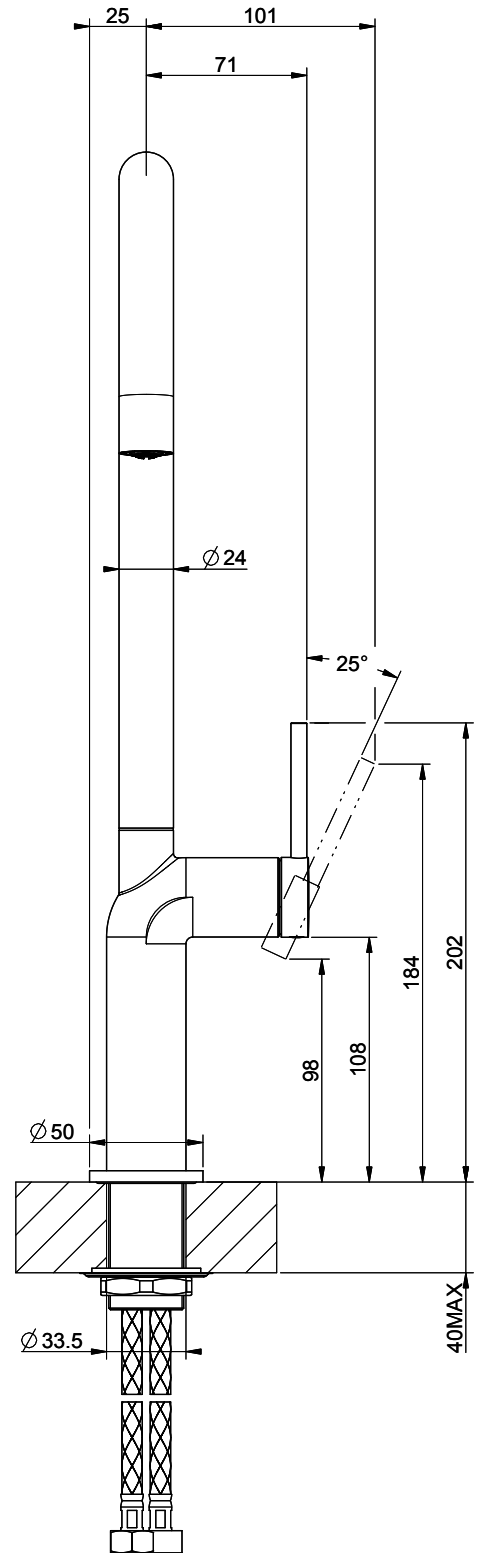

GESSI

STELO 60301

MISCELATORE LAVELLO CANNA GIREVOLE

Formato **A4**

Dis.: GPF603010000G000

Gessi S.p.A. Parco Gessi, 13037 Serravalle Sesia (Vercelli) Italy Tel. 0039 0163 454111 Fax. 0039 0163 453150 www.gessi.com e-mail: gessi@gessi.it

This drawing by its legislation cannot be disclosed or reproduced without a written authorization released by GESSI S.p.A. - 2019 Copyright® GESSI S.p.A.