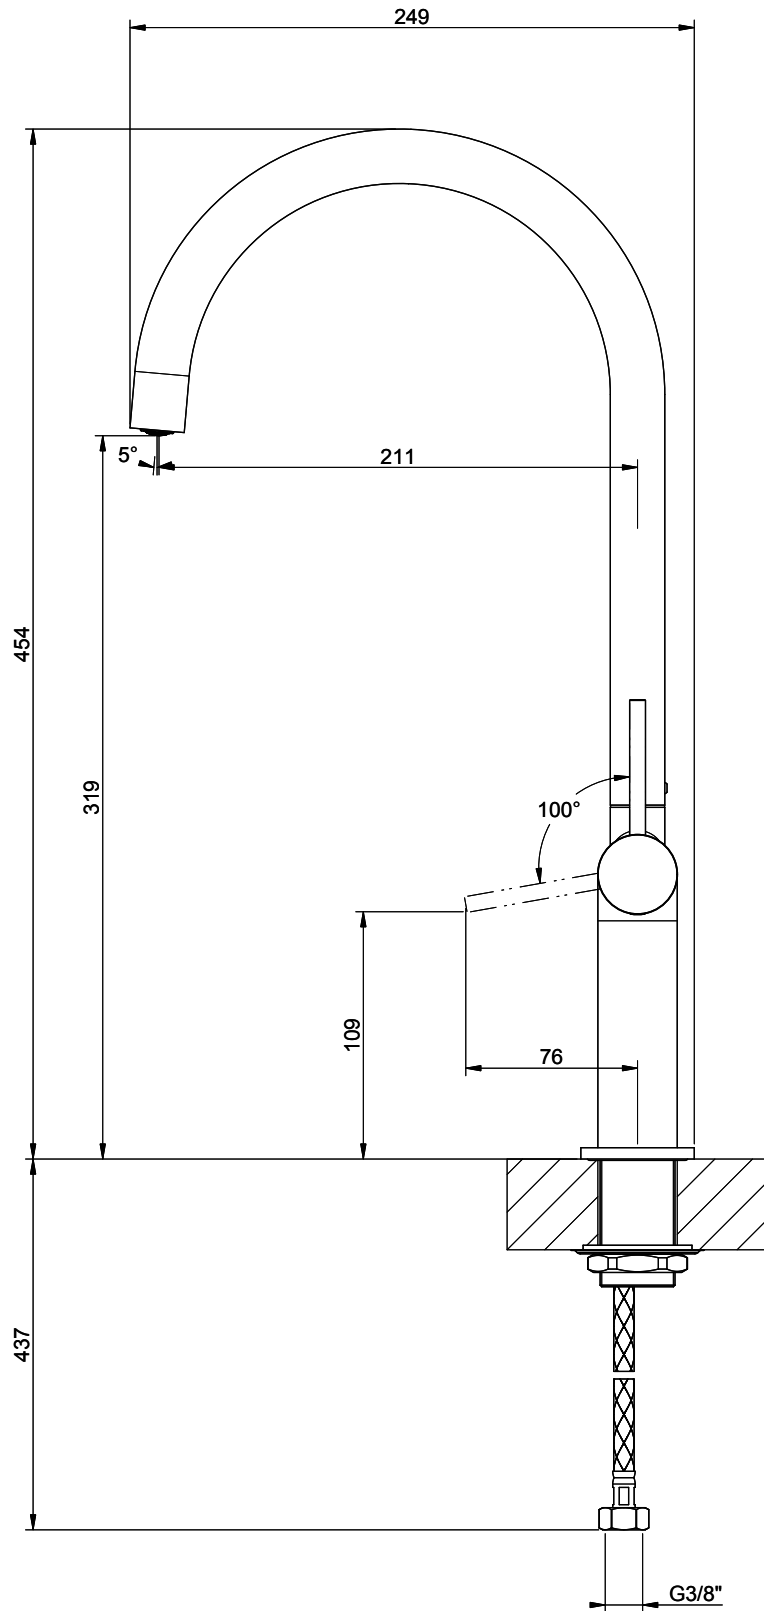

GESSI

STELO 60301

MISCELATORE LAVELLO CANNA GIREVOLE

Formato **A4**

Dis.: GPF6030100000G000

Gessi S.p.A. Parco Gessi, 13037 Serravalle Sesia (Vercelli) Italy Tel. 0039 0163 454111 Fax. 0039 0163 453150 www.gessi.com e-mail: gessi@gessi.it

This drawing by its legislation cannot be disclosed or reproduced without a written authorization released by GESSI S.p.A. - 2019 Copyright® GESSI S.p.A.