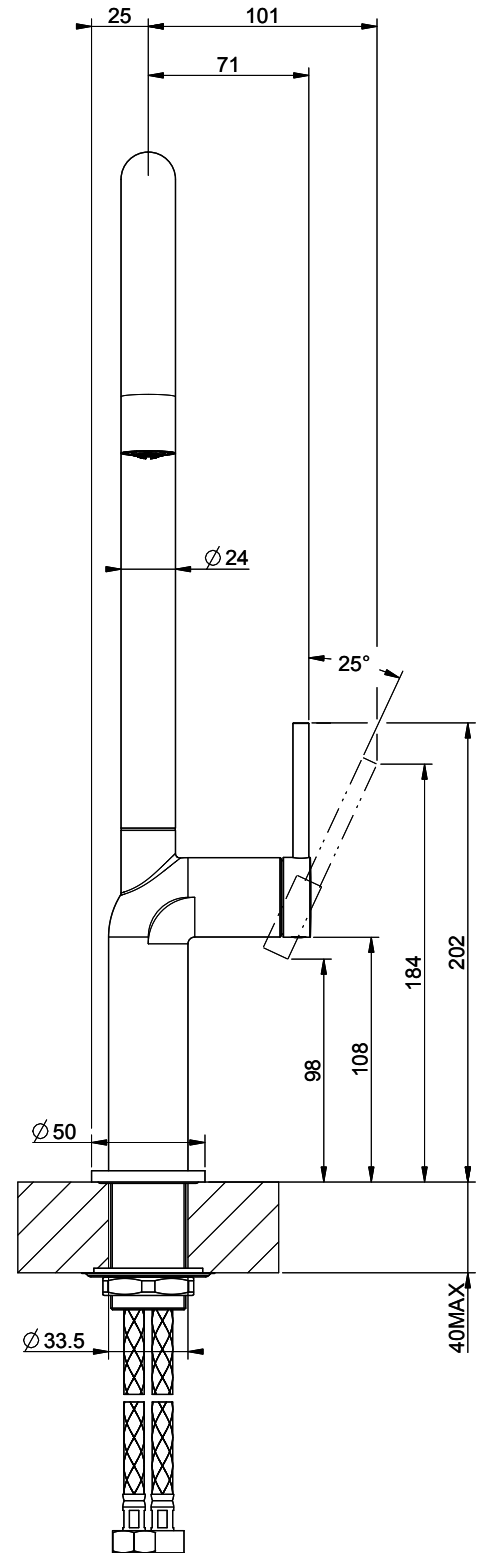

GESSI

STELO 60301

MISCELATORE LAVELLO CANNA GIREVOLE

Formato **A4**

Dis.: GPF6030100000G000

Gessi S.p.A. Parco Gessi, 13037 Serravalle Sesia (Vercelli) Italy Tel. 0039 0163 454111 Fax. 0039 0163 453150 www.gessi.com e-mail: gessi@gessi.it

This drawing by its legislation cannot be disclosed or reproduced without a written authorization released by GESSI S.p.A. - 2019 Copyright® GESSI S.p.A.