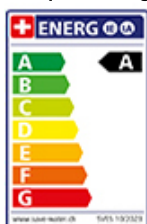

## L'étiquetteÉnergie

**Angle de rotation**

360°

**Débit l/min (3 bar)**

9.00 (l / min (3bar))

**Jet d'eau**

Jet normal

**Position de levier**