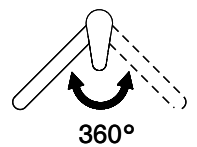

## L'étiquetteÉnergie

**Angle de rotation**

360°

**Débit l/min (3 bar)**

9.00 (l / min (3bar))

**Jet d'eau**

Jet normal

**Position de levier**

Distributeur Little Joe

&gt; Weblink

40.001.313.00 / CHF

291.-

Distributeur Nano

**GESSI**

**STELO 60301**

MISCELATORE LAVELLO CANNA GIREVOLE