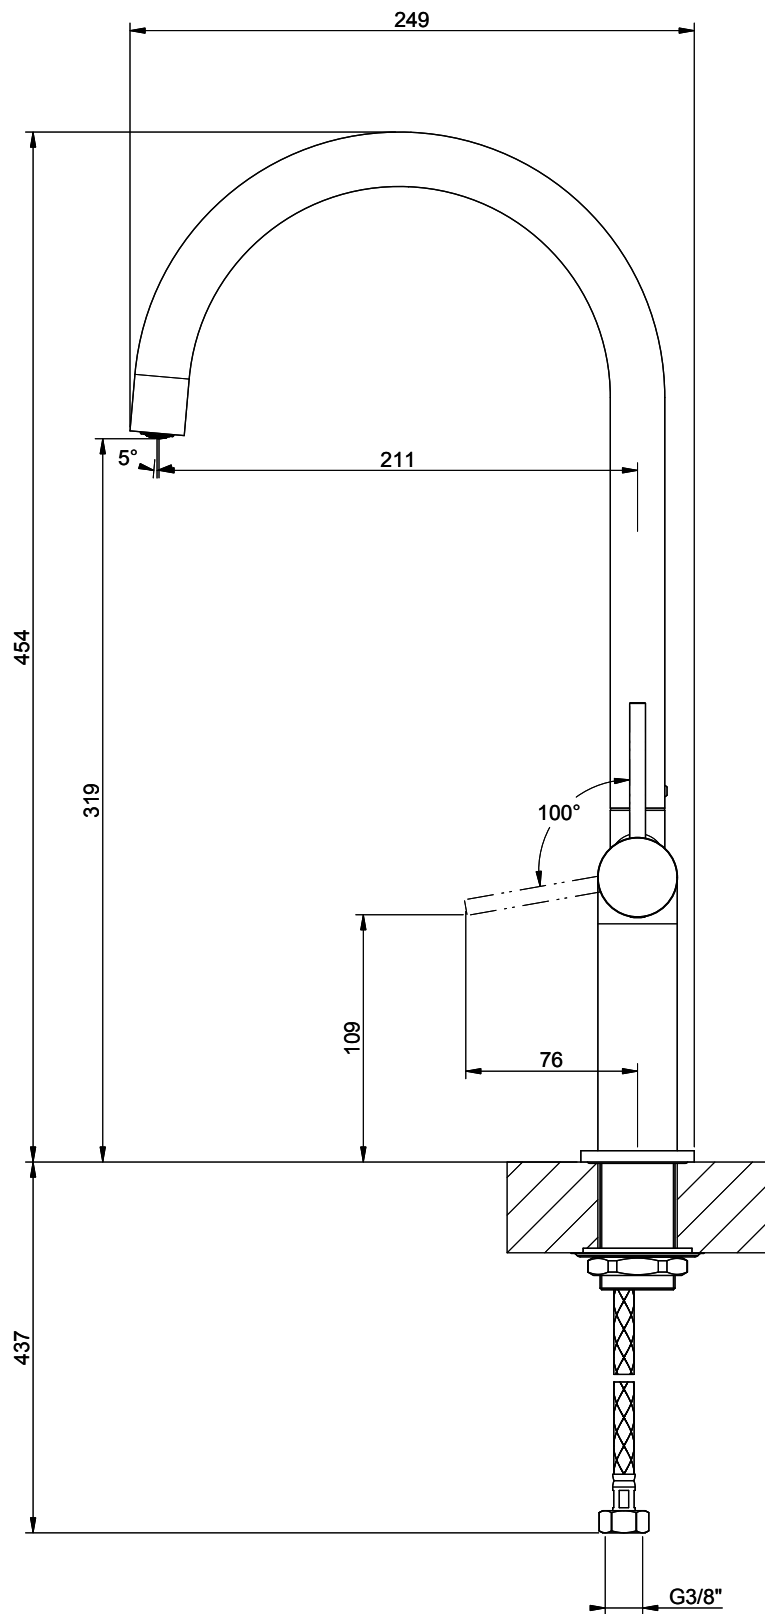

## Gessi Stelo

[> Lien web](#)**Gamme**

Gessi Stelo

**Version**

Side Lever C

**No. du producteur**

60301.149

**No. d'article**

## L'étiquetteÉnergie

**Angle de rotation**

360°

**Débit l/min (3 bar)**

9.00 (l / min (3bar))

**Jet d'eau**

Jet normal

**Position de levier**

A droite

**Raccordement de l'eau**

Raccords flexibles

**Extra**

Cartouche céramique

Distributeur Little Joe

&gt; Weblink

40.001.313.00 / CHF

291.-

Distributeur Nano

**GESSI**

**STELO 60301**

MISCELATORE LAVELLO CANNA GIREVOLE