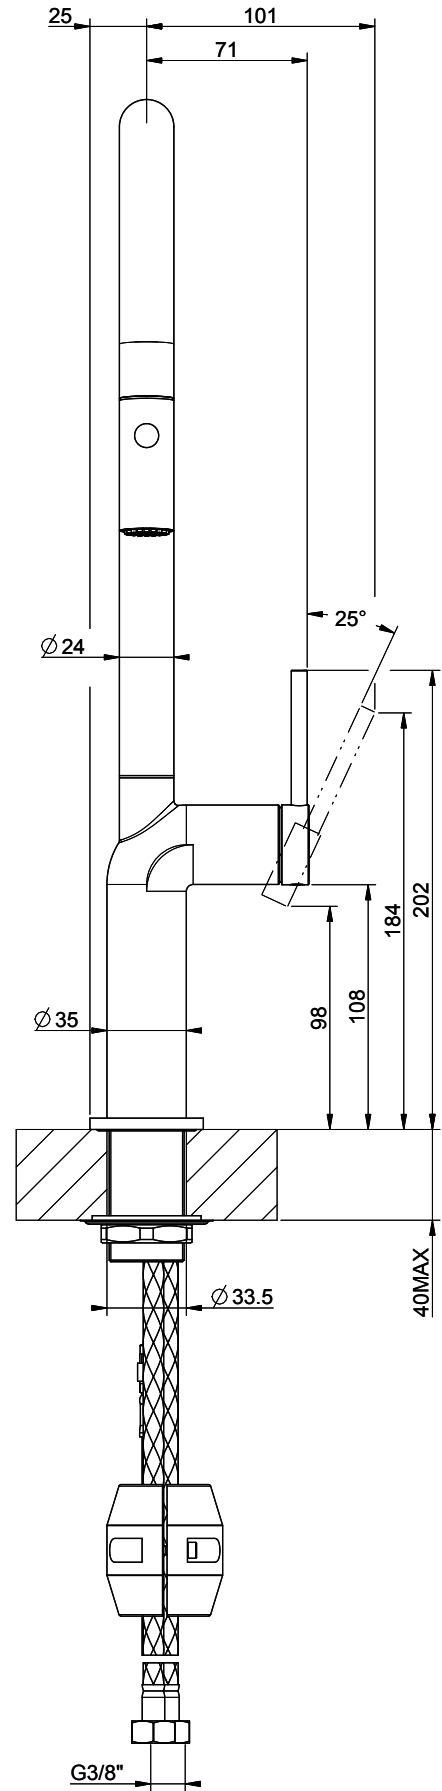

GESSI

STELO 60303

MISCELATORE LAVELLO ESTRAIBILE

Formato **A4**

Dis.: GPF603030000G000

Gessi S.p.A. Parco Gessi, 13037 Serravalle Sesia (Vercelli) Italy Tel. 0039 0163 454111 Fax. 0039 0163 453150 www.gessi.com e-mail: gessi@gessi.it

This drawing by its legislation cannot be disclosed or reproduced without a written authorization released by GESSI S.p.A. - 2019 Copyright® GESSI S.p.A.