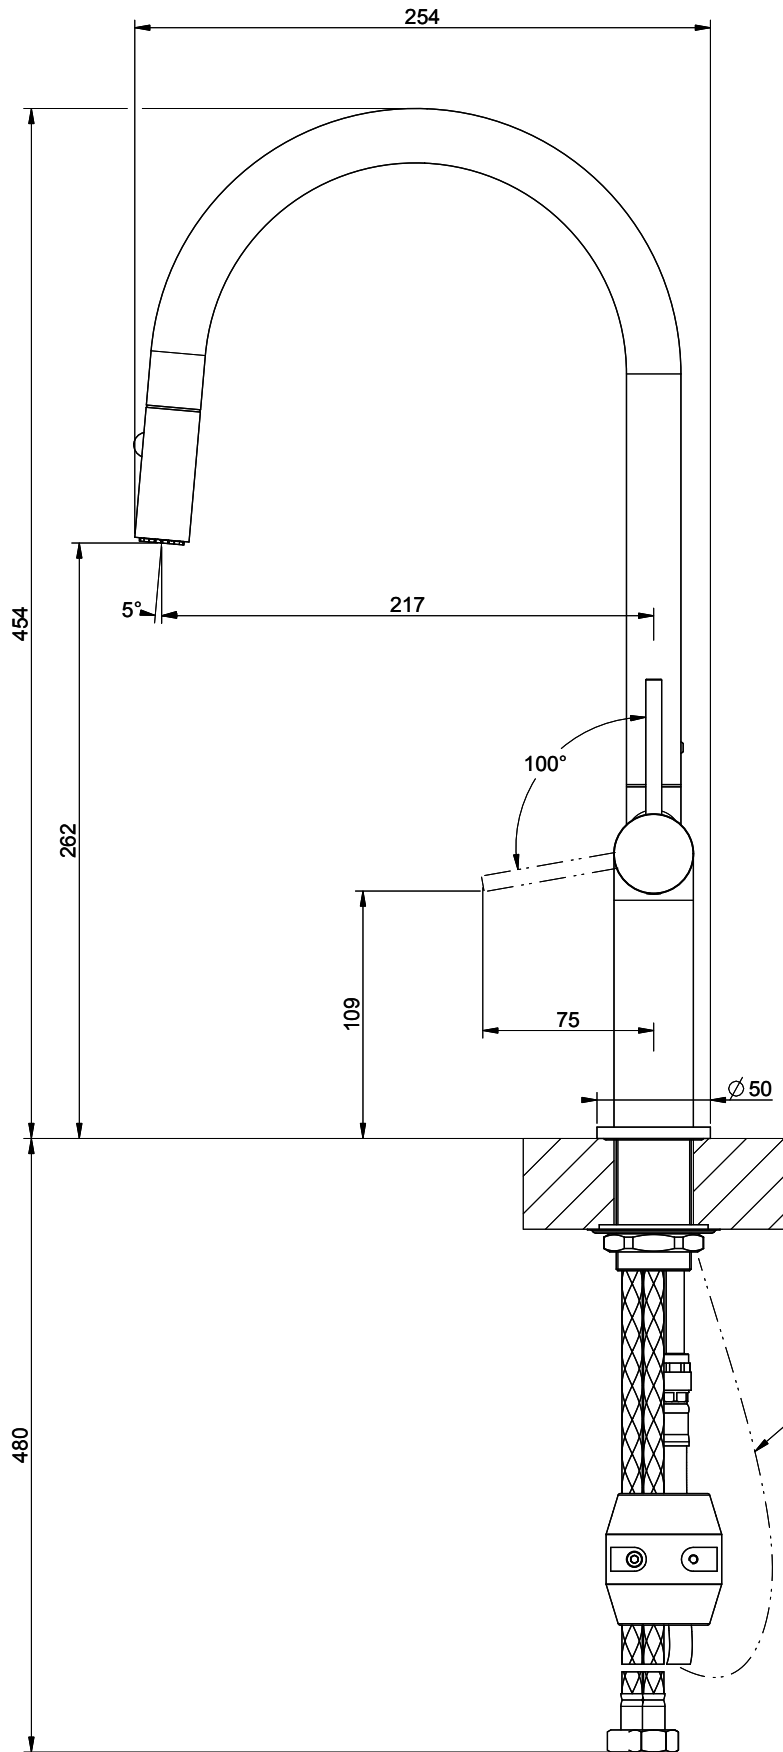

GESSI

STELO 60303

MISCELATORE LAVELLO ESTRAIBILE

Formato **A4**

Dis.: GPF603030000G000

Gessi S.p.A. Parco Gessi, 13037 Serravalle Sesia (Vercelli) Italy Tel. 0039 0163 454111 Fax. 0039 0163 453150 www.gessi.com e-mail: gessi@gessi.it

This drawing by its legislation cannot be disclosed or reproduced without a written authorization released by GESSI S.p.A. - 2019 Copyright® GESSI S.p.A.