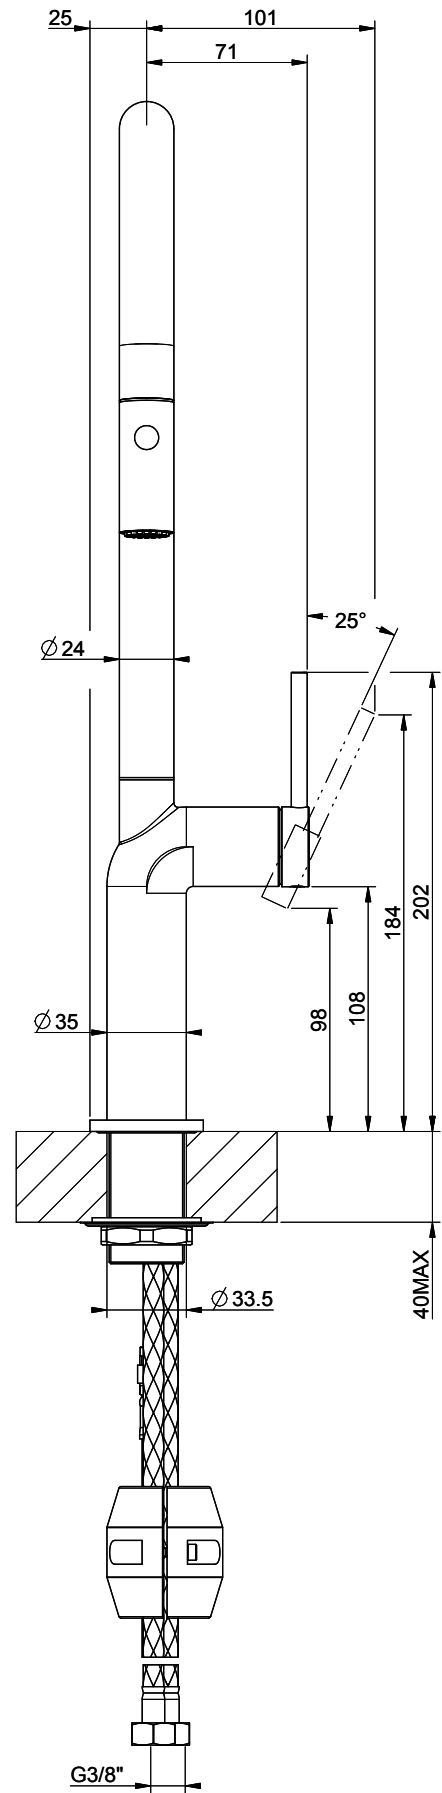

GESSI

STELO 60303

MISCELATORE LAVELLO ESTRAIBILE

Formato **A4**

Dis.: GPF603030000G000

Gessi S.p.A. Parco Gessi, 13037 Serravalle Sesia (Vercelli) Italy Tel. 0039 0163 454111 Fax. 0039 0163 453150 www.gessi.com e-mail: gessi@gessi.it

This drawing by its legislation cannot be disclosed or reproduced without a written authorization released by GESSI S.p.A. - 2019 Copyright® GESSI S.p.A.