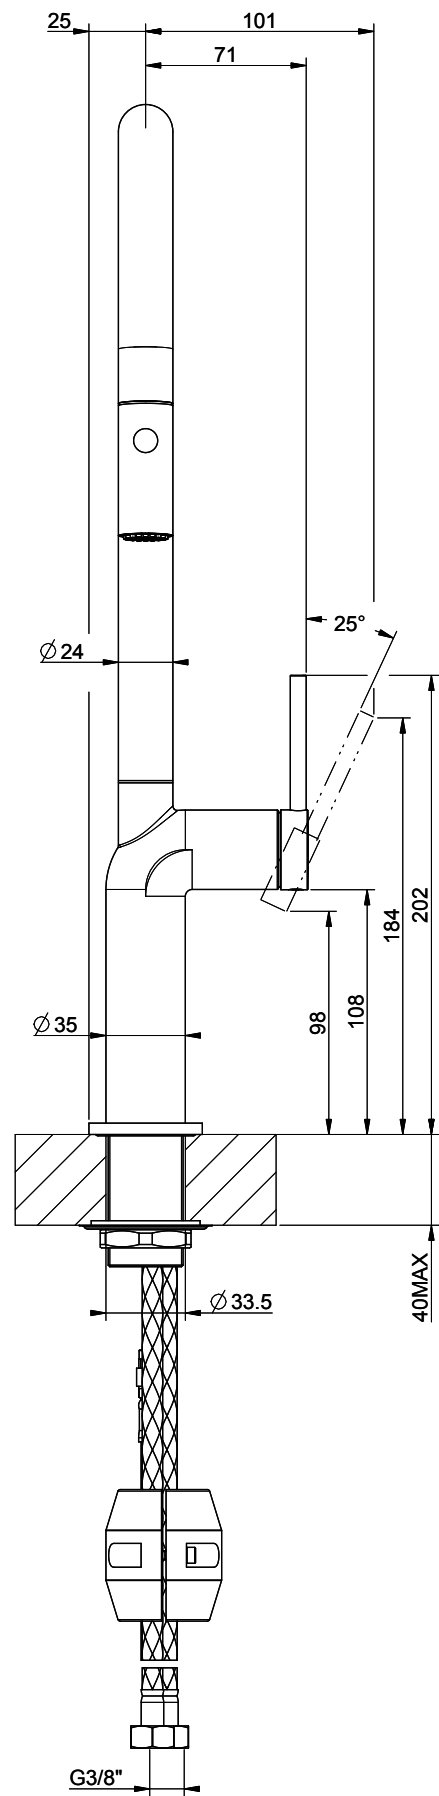

Gessi Stelo

[> Lien web](#)

Gamme
Gessi Stelo

Version
Side Lever C

No. du producteur
60303.299

No. d'article
40.002.108.00

Modèle
Douchette extensible

Surface
Revêtement en poudre noir mat

Prix en CHF
692.- hors TVA

Description du produit

L'étiquetteÉnergie

Angle de rotation
360°

Débit l/min (3 bar)
6.20 (l / min (3bar))

Jet d'eau
Jet normal et jet pluie

Type de goulot
Goulot avec tuyau en nylon

Position de levier
A droite

Raccordement de l'eau
Raccords flexibles

Extra
Cartouche céramique

Références assorties

[> Weblink](#)
40.002.155.00 / CHF
361.-
Distributeur Nano

GESSI

STELO 60303

MISCELATORE LAVELLO ESTRAIBILE