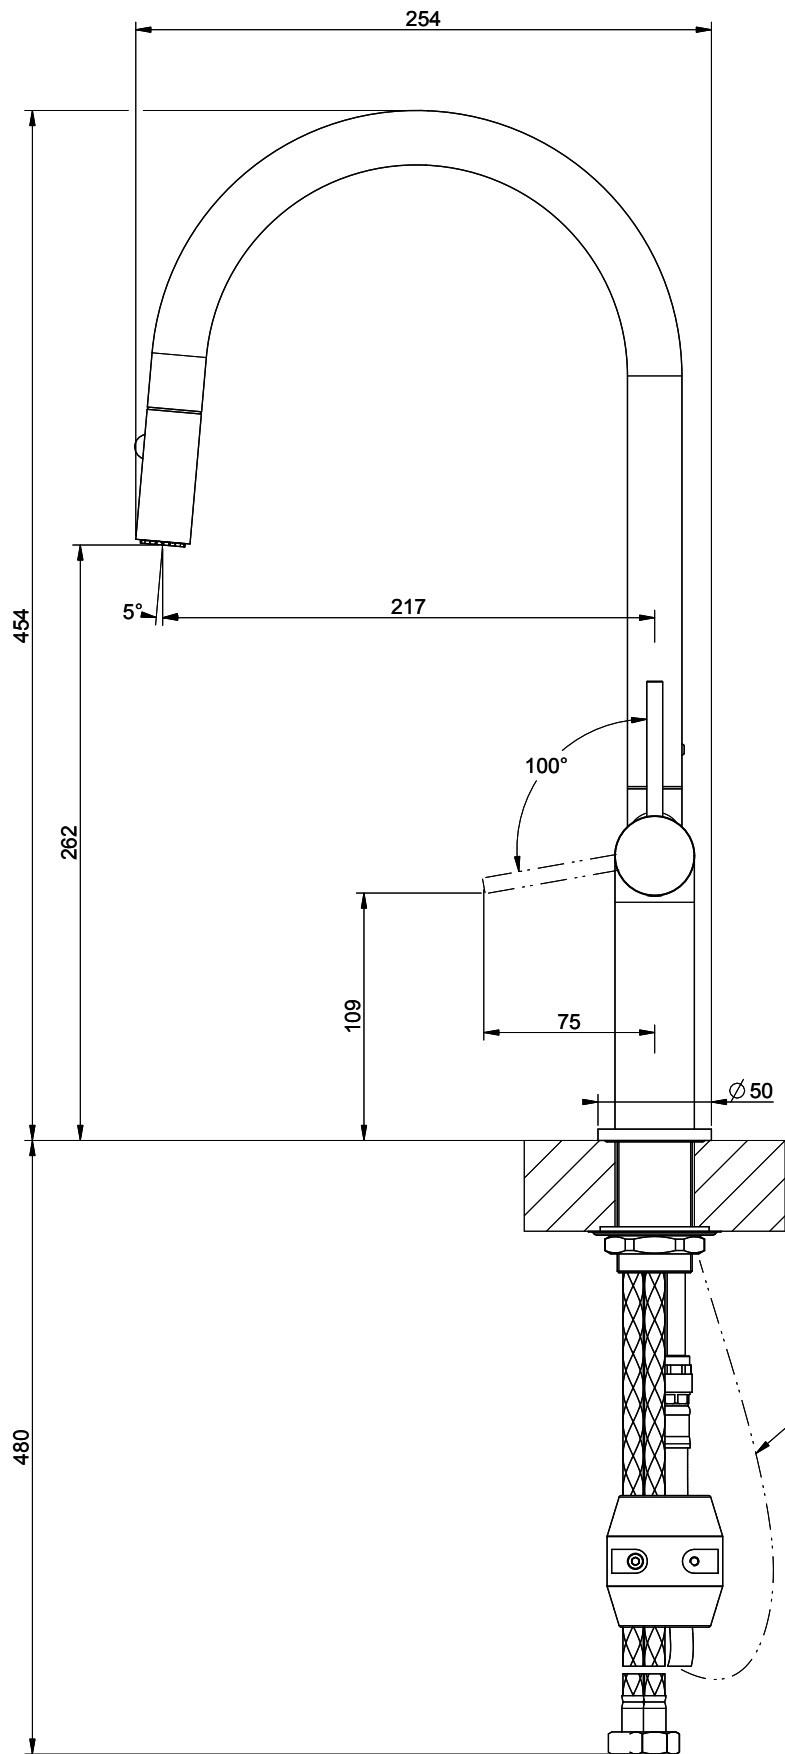

Gessi Stelo

[> Lien web](#)

Gamme
Gessi Stelo

Version
Side Lever C

No. du producteur
60303.299

No. d'article
40.002.108.00

Modèle
Douchette extensible

Surface
Revêtement en poudre noir mat

Prix en CHF
692.- hors TVA

Description du produit

L'étiquetteÉnergie

Angle de rotation
360°

Débit l/min (3 bar)
6.20 (l / min (3bar))

Jet d'eau
Jet normal et jet pluie

Type de goulot
Goulot avec tuyau en nylon

Position de levier
A droite

Raccordement de l'eau
Raccords flexibles

Extra
Cartouche céramique

Références assorties

[> Weblink](#)
40.002.155.00 / CHF
361.-
Distributeur Nano

GESSI

STELO 60303

MISCELATORE LAVELLO ESTRAIBILE