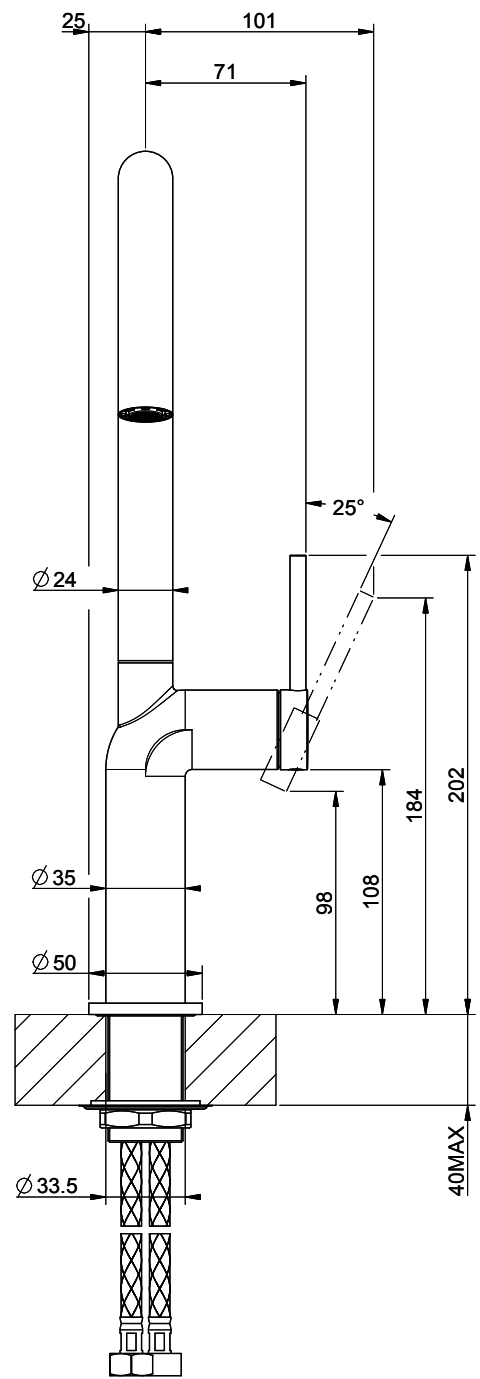

Gessi Stelo

[> Lien web](#)

Gamme
Gessi Stelo

Version
Side Lever U

No. du producteur
60305.031

No. d'article
40.002.109.00

Modèle
Goulot orientable

Surface
Chromé

Prix en CHF
389.- hors TVA

Description du produit

L'étiquetteÉnergie

Angle de rotation
360°

Débit l/min (3 bar)
9.00 (l / min (3bar))

Jet d'eau
Jet normal

Position de levier
A droite

Raccordement de l'eau
Raccords flexibles

GESSI

STELO 60305

MISCELATORE LAVELLO CANNA GIREVOLE

Formato **A4**

Dis.: GPF6030500000G000

Gessi S.p.A. Parco Gessi, 13037 Serravalle Sesia (Vercelli) Italy Tel. 0039 0163 454111 Fax. 0039 0163 453150 www.gessi.com e-mail: gessi@gessi.it