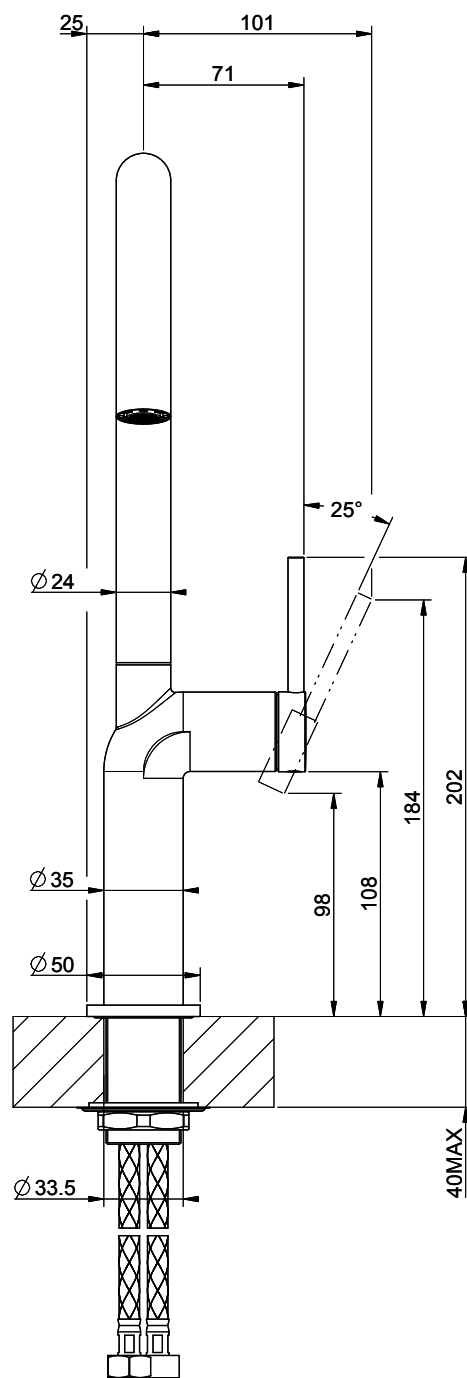

Gessi Stelo

[> Lien web](#)

Gamme
Gessi Stelo

Version
Side Lever U

No. du producteur
60305.031

No. d'article
40.002.109.00

Modèle
Goulot orientable

Surface
Chromé

Prix en CHF
389.- hors TVA

Description du produit

L'étiquetteÉnergie

Angle de rotation
360°

Débit l/min (3 bar)
9.00 (l / min (3bar))

Jet d'eau
Jet normal

Position de levier
A droite

Raccordement de l'eau
Raccords flexibles

Extra
Cartouche céramique

Références assorties

> Weblink
40.001.131.00 / CHF
192.-
Distributeur Little Joe

> Weblink
40.001.642.00 / CHF
204.-
Distributeur Epoc

> Weblink
40.001.314.00 / CHF
155.-
Distributeur Nano

GESSI

STELO 60305

MISCELATORE LAVELLO CANNA GIREVOLE

Formato **A4**

Dis.: GPF6030500000G000

Gessi S.p.A. Parco Gessi, 13037 Serravalle Sesia (Vercelli) Italy Tel. 0039 0163 454111 Fax. 0039 0163 453150 www.gessi.com e-mail: gessi@gessi.it