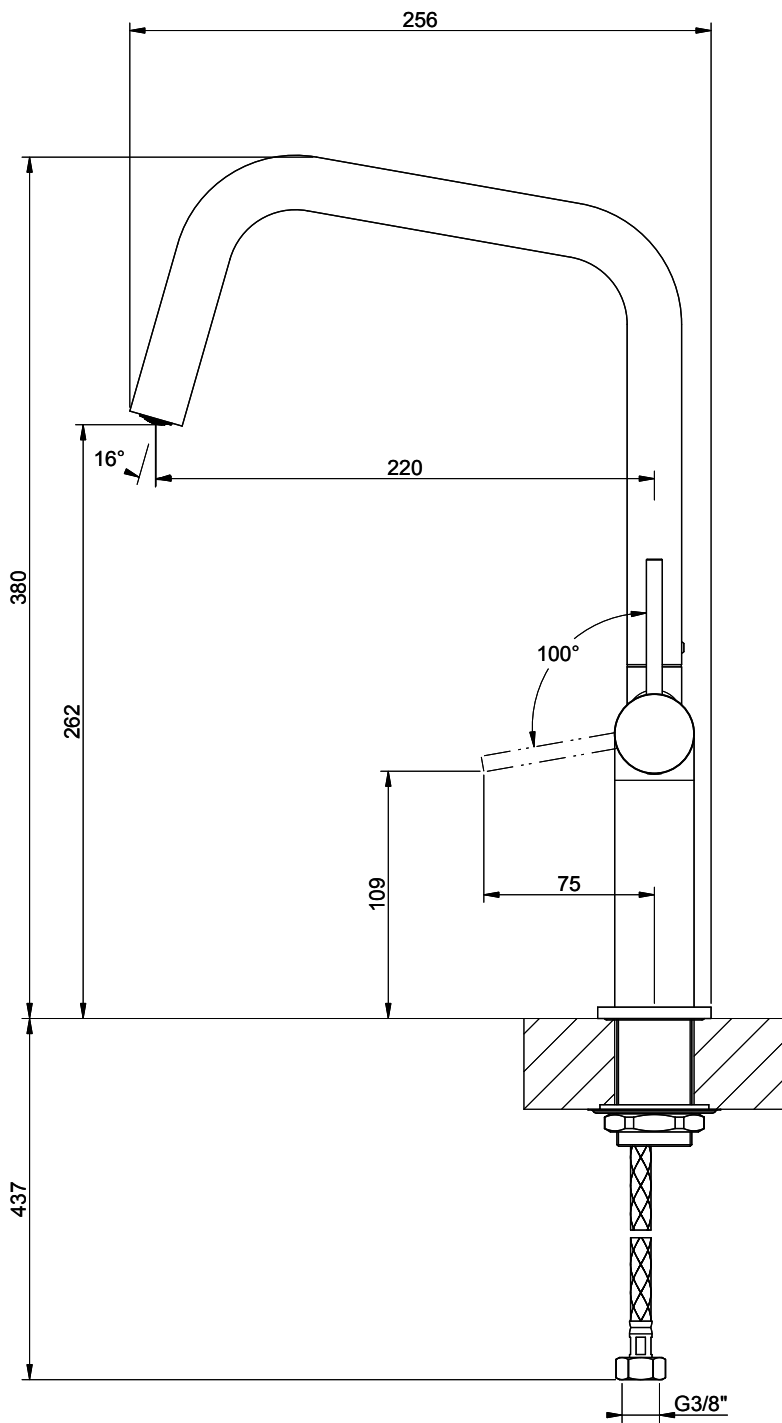

Gessi Stelo

[> Lien web](#)

Gamme
Gessi Stelo

Version
Side Lever U

No. du producteur
60305.031

No. d'article
40.002.109.00

Modèle
Goulot orientable

Surface
Chromé

Prix en CHF
389.- hors TVA

Description du produit

L'étiquetteÉnergie

Angle de rotation
360°

Débit l/min (3 bar)
9.00 (l / min (3bar))

Jet d'eau
Jet normal

Position de levier
A droite

Raccordement de l'eau
Raccords flexibles

GESSI

STELO 60305

MISCELATORE LAVELLO CANNA GIREVOLE

Formato **A4**

Dis.: GPF6030500000G000

Gessi S.p.A. Parco Gessi, 13037 Serravalle Sesia (Vercelli) Italy Tel. 0039 0163 454111 Fax. 0039 0163 453150 www.gessi.com e-mail: gessi@gessi.it