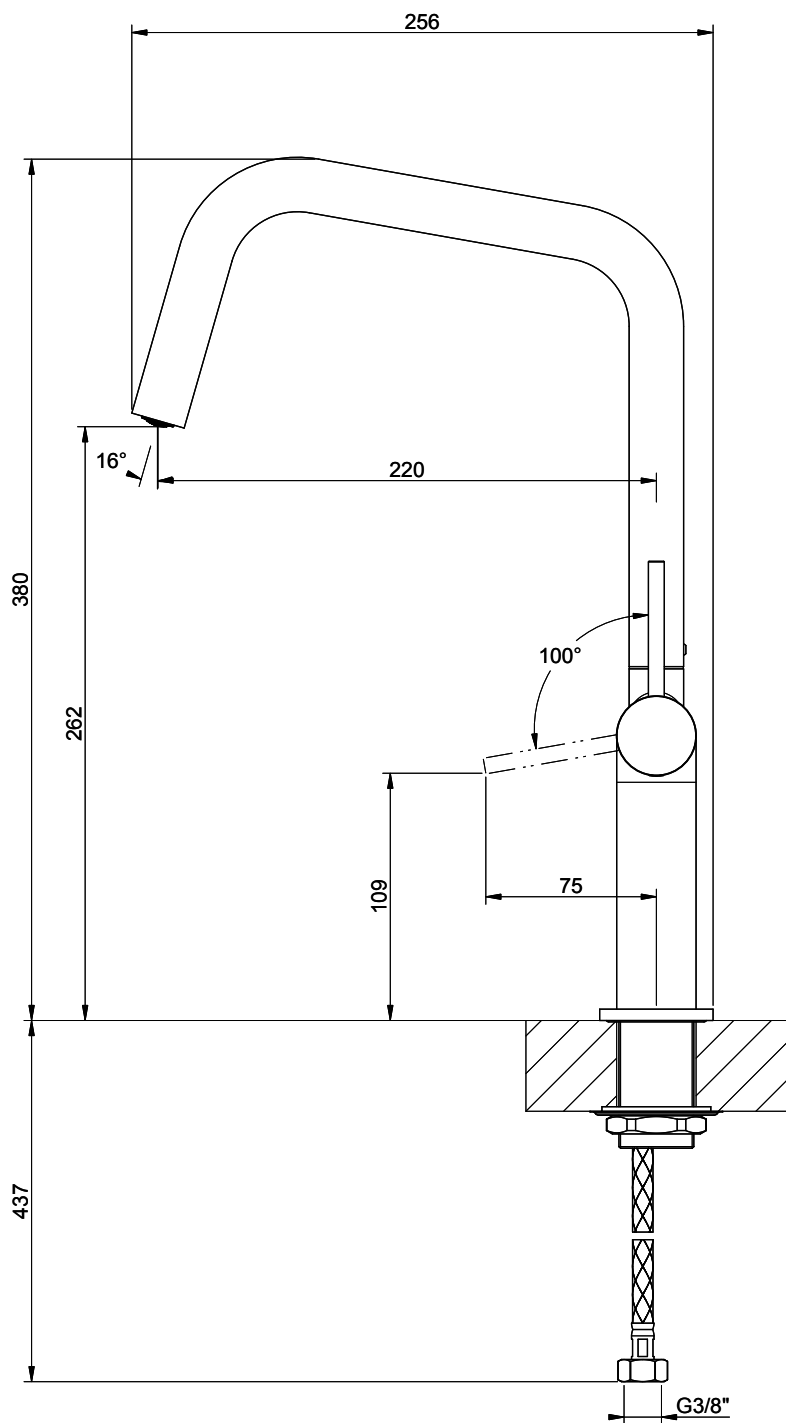

Gessi Stelo

[> Lien web](#)

Gamme
Gessi Stelo

Version
Side Lever U

No. du producteur
60305.031

No. d'article
40.002.109.00

Modèle
Goulot orientable

Surface
Chromé

Prix en CHF
389.- hors TVA

Description du produit

L'étiquetteÉnergie

Angle de rotation
360°

Débit l/min (3 bar)
9.00 (l / min (3bar))

Jet d'eau
Jet normal

Position de levier
A droite

Raccordement de l'eau
Raccords flexibles

GESSI

STELO 60305

MISCELATORE LAVELLO CANNA GIREVOLE

Formato **A4**

Dis.: GPF6030500000G000

Gessi S.p.A. Parco Gessi, 13037 Serravalle Sesia (Vercelli) Italy Tel. 0039 0163 454111 Fax. 0039 0163 453150 www.gessi.com e-mail: gessi@gessi.it