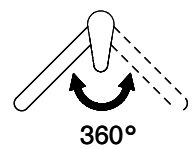

GESSI

STELO 60305

MISCELATORE LAVELLO CANNA GIREVOLE

Formato **A4**

Dis.: GPF6030500000G000

Gessi S.p.A. Parco Gessi, 13037 Serravalle Sesia (Vercelli) Italy Tel. 0039 0163 454111 Fax. 0039 0163 453150 www.gessi.com e-mail: gessi@gessi.it

This drawing by its legislation cannot be disclosed or reproduced without a written authorization released by GESSI S.p.A. - 2019 Copyright® GESSI S.p.A.