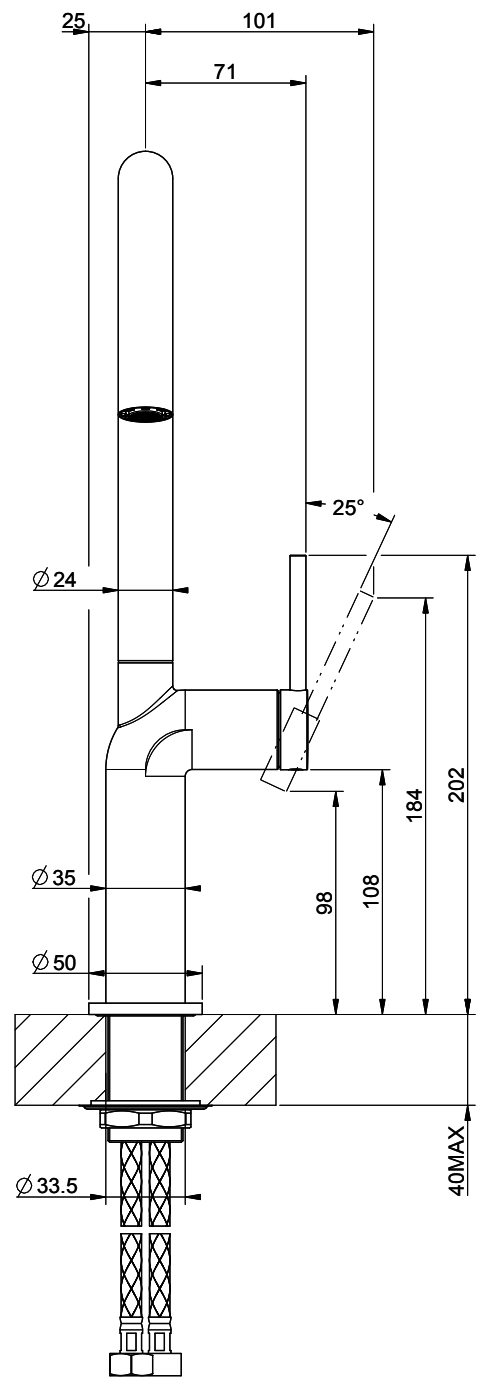

GESSI

STELO 60305

MISCELATORE LAVELLO CANNA GIREVOLE

Formato **A4**

Dis.: GPF6030500000G000

Gessi S.p.A. Parco Gessi, 13037 Serravalle Sesia (Vercelli) Italy Tel. 0039 0163 454111 Fax. 0039 0163 453150 www.gessi.com e-mail: gessi@gessi.it

This drawing by its legislation cannot be disclosed or reproduced without a written authorization released by GESSI S.p.A. - 2019 Copyright® GESSI S.p.A.