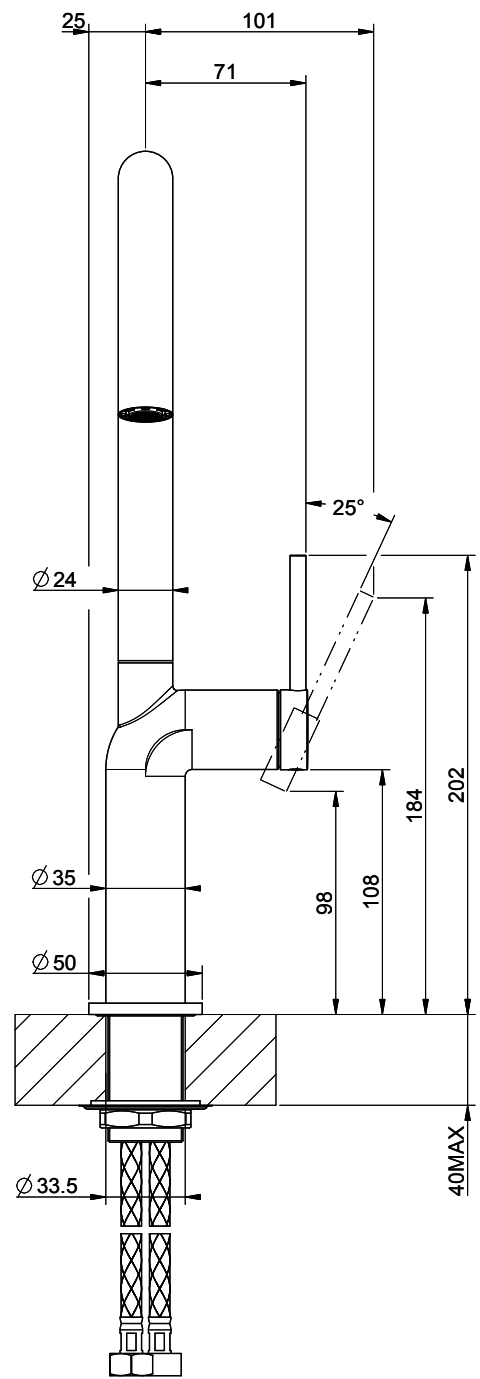

Gessi Stelo

[> Lien web](#)

Gamme
Gessi Stelo

Version
Side Lever U

No. du producteur
60305.149

No. d'article
40.002.110.00

Modèle
Goulot orientable

Surface
Acier inox-Finish

Prix en CHF
512.- hors TVA

Description du produit

L'étiquetteÉnergie

Angle de rotation
360°

Débit l/min (3 bar)
9.00 (l / min (3bar))

Jet d'eau
Jet normal

Position de levier
A droite

Raccordement de l'eau
Raccords flexibles

GESSI

STELO 60305

MISCELATORE LAVELLO CANNA GIREVOLE

Formato **A4**

Dis.: GPF6030500000G000

Gessi S.p.A. Parco Gessi, 13037 Serravalle Sesia (Vercelli) Italy Tel. 0039 0163 454111 Fax. 0039 0163 453150 www.gessi.com e-mail: gessi@gessi.it