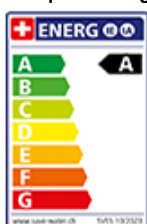

Prix en CHF
512.- hors TVA

Description du produit

L'étiquetteÉnergie

Angle de rotation
360°

Débit l/min (3 bar)
9.00 (l / min (3bar))

Jet d'eau
Jet normal

Position de levier
A droite

Raccordement de l'eau
Raccords flexibles