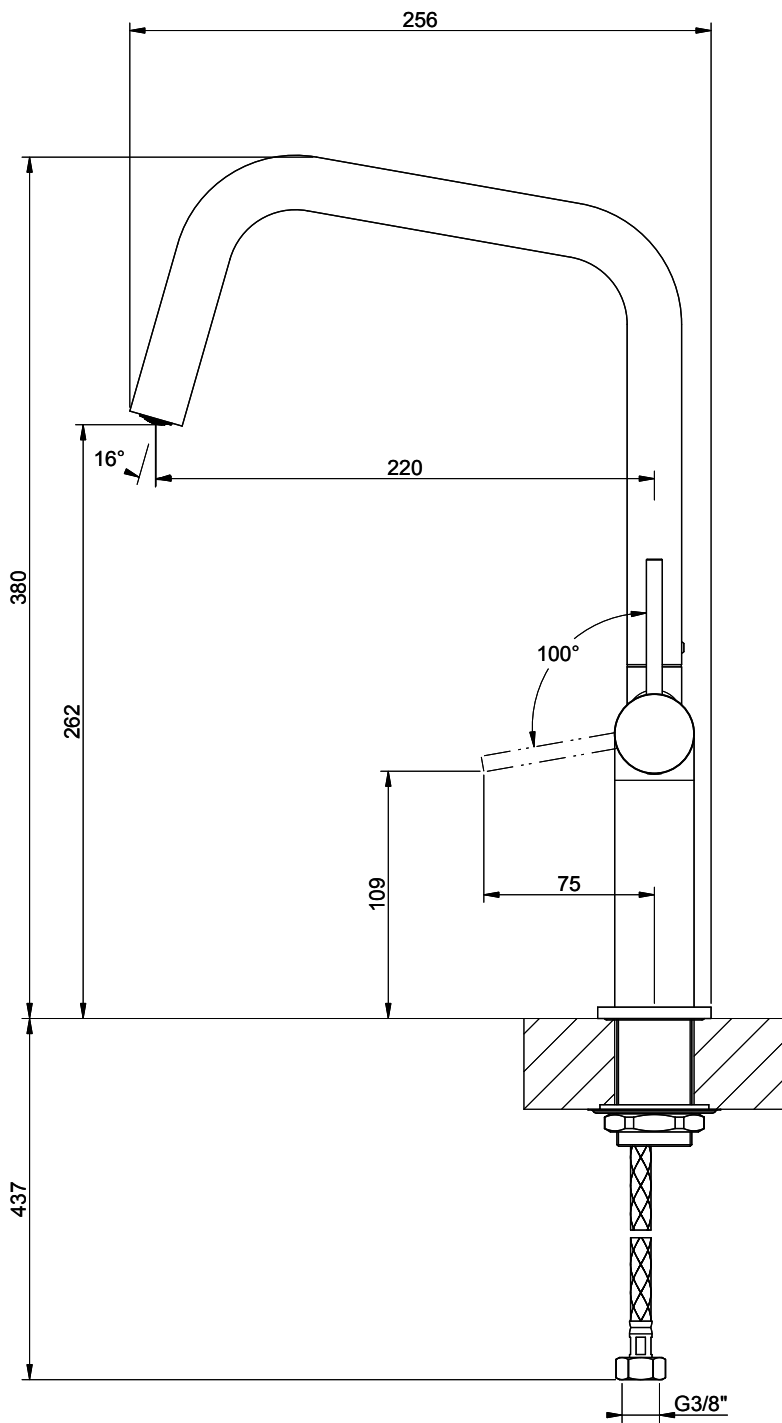

Gessi Stelo

[> Lien web](#)

Gamme
Gessi Stelo

Version
Side Lever U

No. du producteur
60305.149

No. d'article
40.002.110.00

Modèle
Goulot orientable

Surface
Acier inox-Finish

Prix en CHF
512.- hors TVA

Description du produit

L'étiquetteÉnergie

Angle de rotation
360°

Débit l/min (3 bar)
9.00 (l / min (3bar))

Jet d'eau
Jet normal

Position de levier
A droite

Raccordement de l'eau
Raccords flexibles

GESSI

STELO 60305

MISCELATORE LAVELLO CANNA GIREVOLE

Formato **A4**

Dis.: GPF6030500000G000

Gessi S.p.A. Parco Gessi, 13037 Serravalle Sesia (Vercelli) Italy Tel. 0039 0163 454111 Fax. 0039 0163 453150 www.gessi.com e-mail: gessi@gessi.it