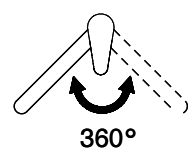

GESSI

STELO 60305

MISCELATORE LAVELLO CANNA GIREVOLE

Formato **A4**

Dis.: GPF6030500000G000

Gessi S.p.A. Parco Gessi, 13037 Serravalle Sesia (Vercelli) Italy Tel. 0039 0163 454111 Fax. 0039 0163 453150 www.gessi.com e-mail: gessi@gessi.it

This drawing by its legislation cannot be disclosed or reproduced without a written authorization released by GESSI S.p.A. - 2019 Copyright® GESSI S.p.A.