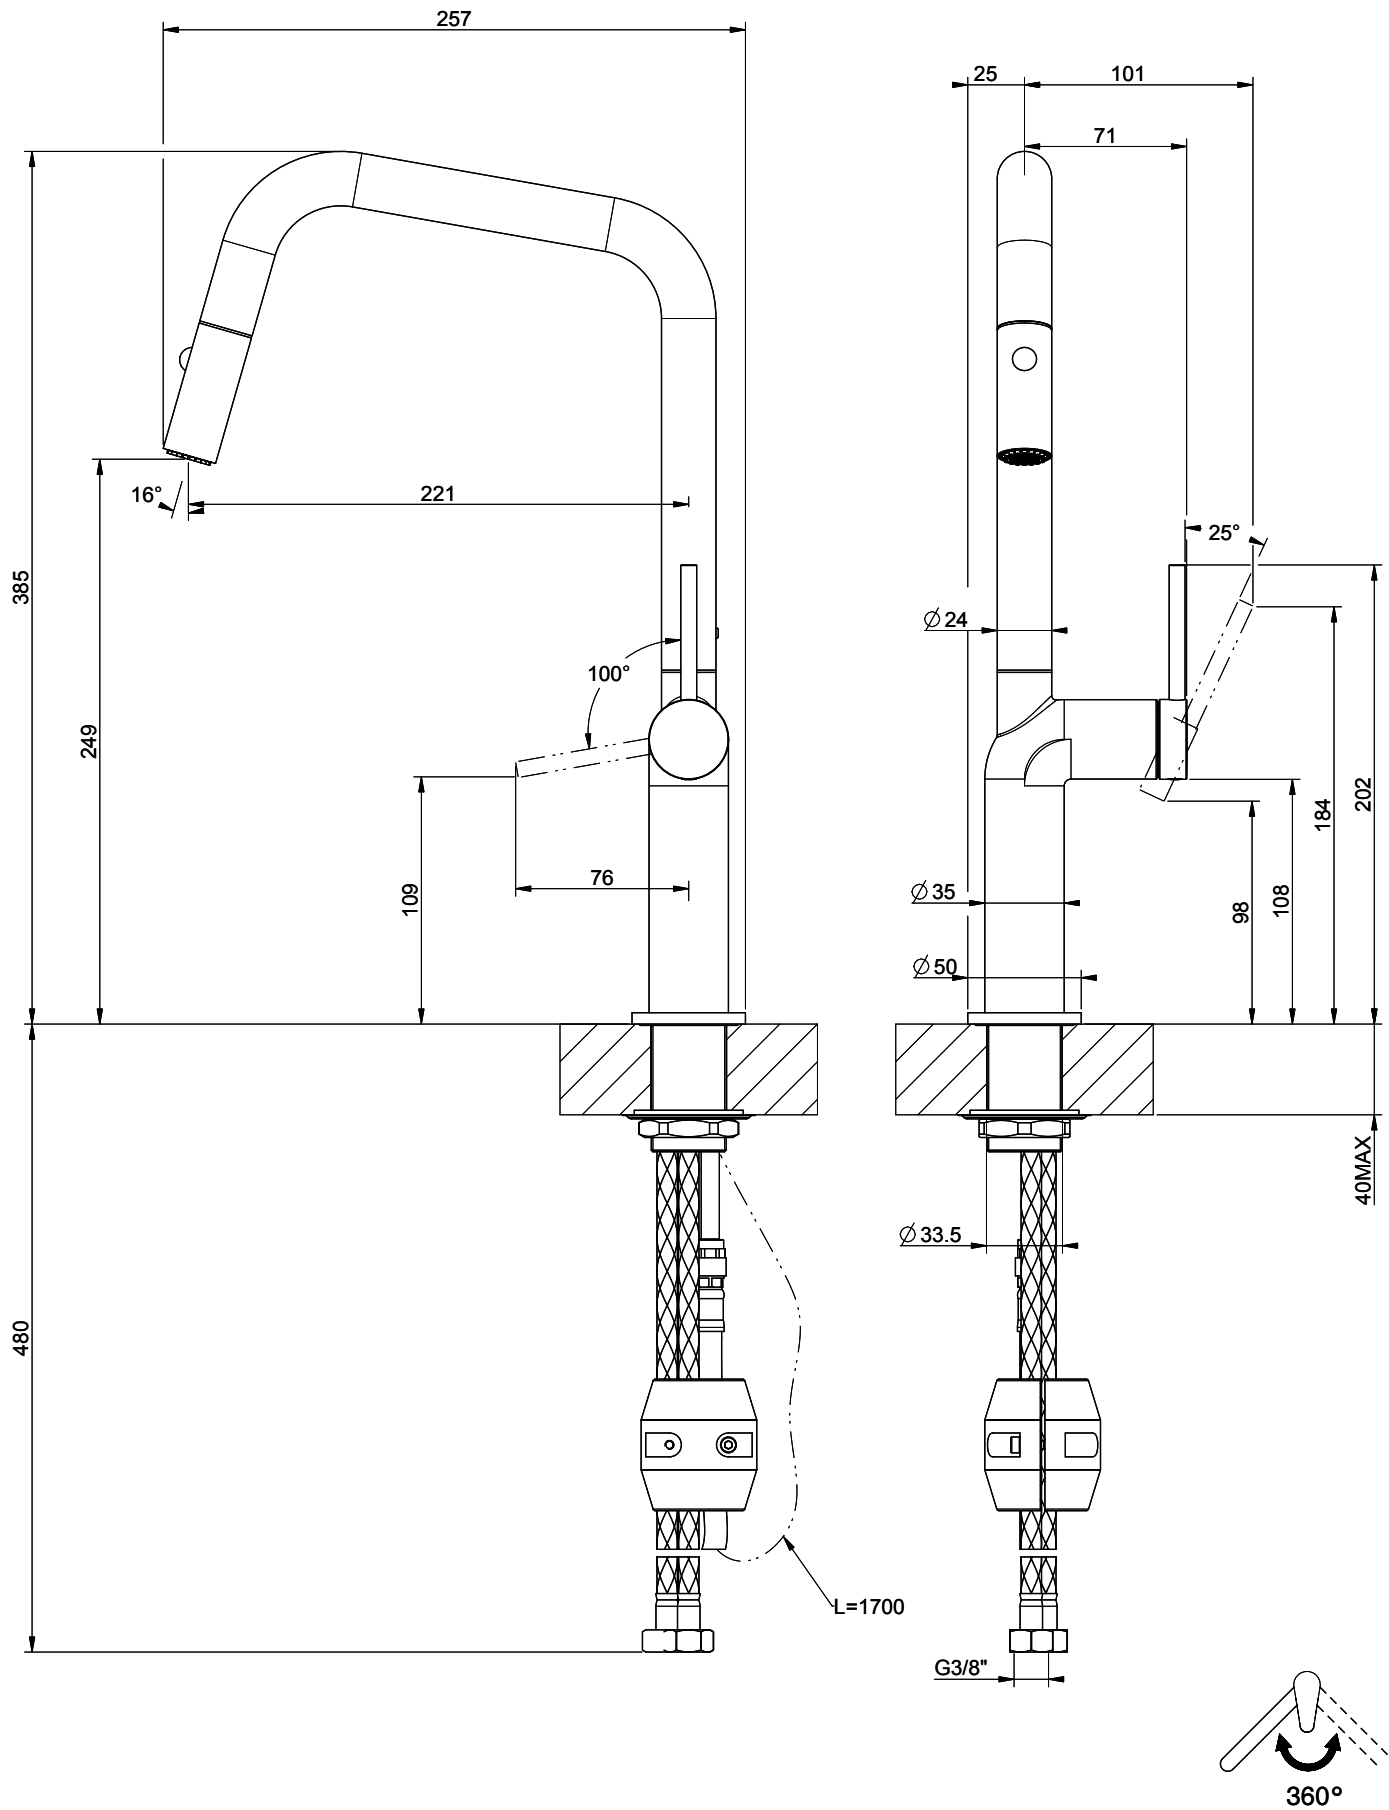

GESSI

STELO 60307

MISCELATORE LAVELLO ESTRAIBILE

Formato **A4**

Dis.: GPF6030700000G000

Gessi S.p.A. Parco Gessi, 13037 Serravalle Sesia (Vercelli) Italy Tel. 0039 0163 454111 Fax. 0039 0163 453150 www.gessi.com e-mail: gessi@gessi.it

This drawing by its legislation cannot be disclosed or reproduced without a written authorization released by GESSI S.p.A. - 2019 Copyright® GESSI S.p.A.