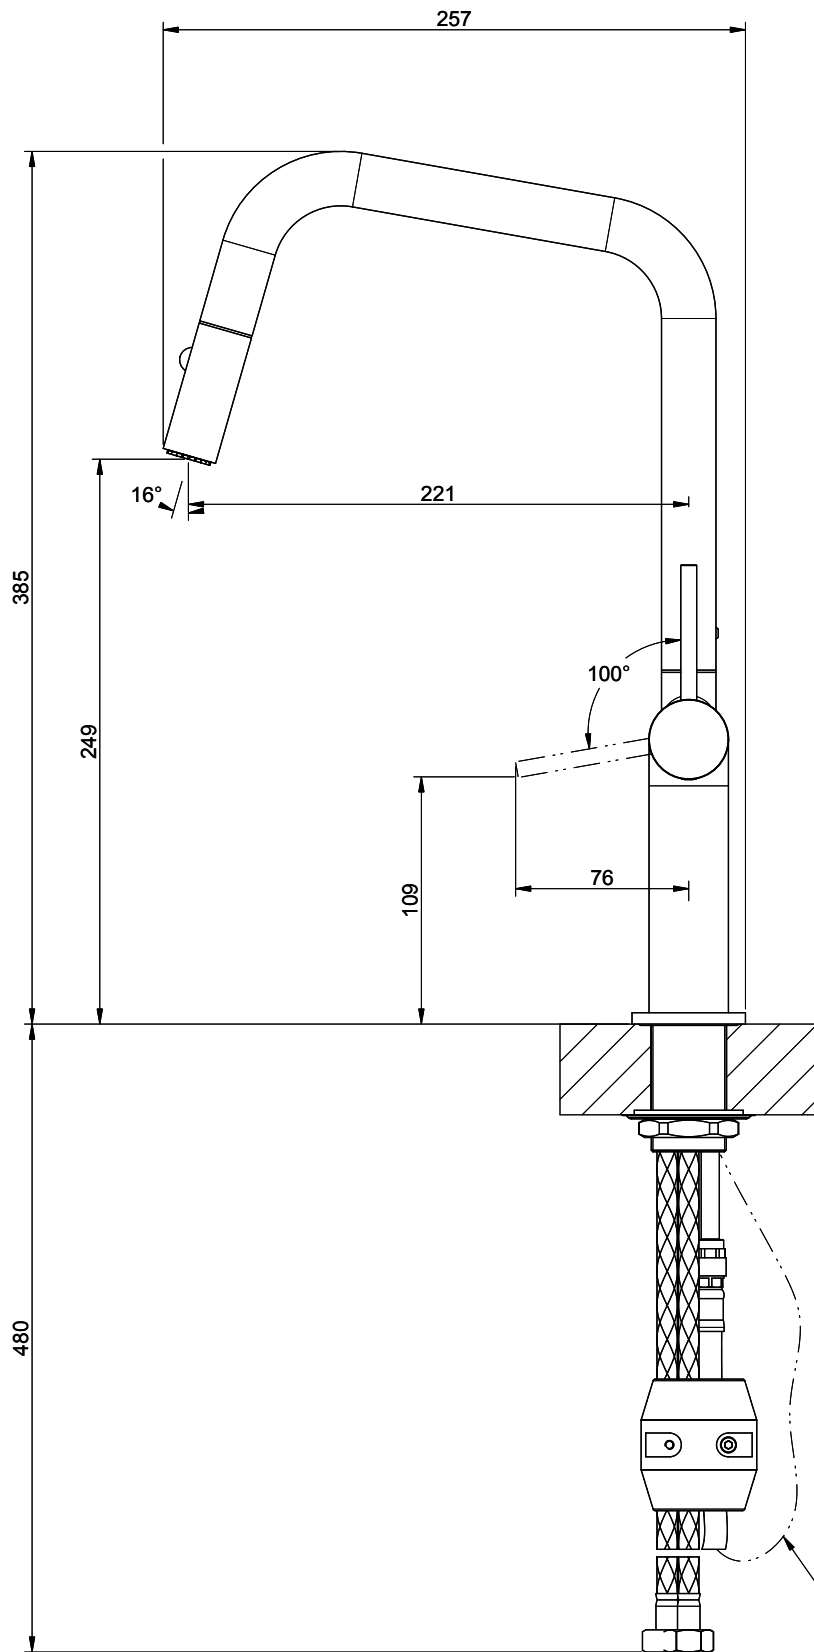

Gessi Stelo

[> Lien web](#)

Gamme
Gessi Stelo

Version
Side Lever U

No. du producteur
60307.299

No. d'article
40.002.113.00

Modèle
Douchette extensible

Surface
Revêtement en poudre noir mat

Prix en CHF
692.- hors TVA

Description du produit

L'étiquette Énergie

Angle de rotation
360°

Débit l/min (3 bar)
6.20 (l / min (3bar))

Jet d'eau
Jet normal et jet pluie

Type de goulot
Goulot avec tuyau en nylon

Position de levier
A droite

Raccordement de l'eau
Raccords flexibles

Extra
Cartouche céramique

Références assorties

[> Weblink](#)
40.002.155.00 / CHF
361.-
Distributeur Nano

GESSI

STELO 60307

MISCELATORE LAVELLO ESTRAIBILE