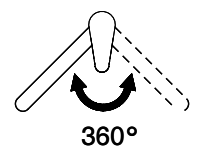

Prix en CHF
692.- hors TVA

Description du produit

L'étiquette Énergie

Angle de rotation
360°

Débit l/min (3 bar)
6.20 (l / min (3bar))

Jet d'eau
Jet normal et jet pluie

Type de goulot
Goulot avec tuyau en nylon

Position de levier
A droite

Raccordement de l'eau
Raccords flexibles

Extra
Cartouche céramique

Références assorties

[> Weblink](#)
40.002.155.00 / CHF
361.-
Distributeur Nano

GESSI

STELO 60307

MISCELATORE LAVELLO ESTRAIBILE