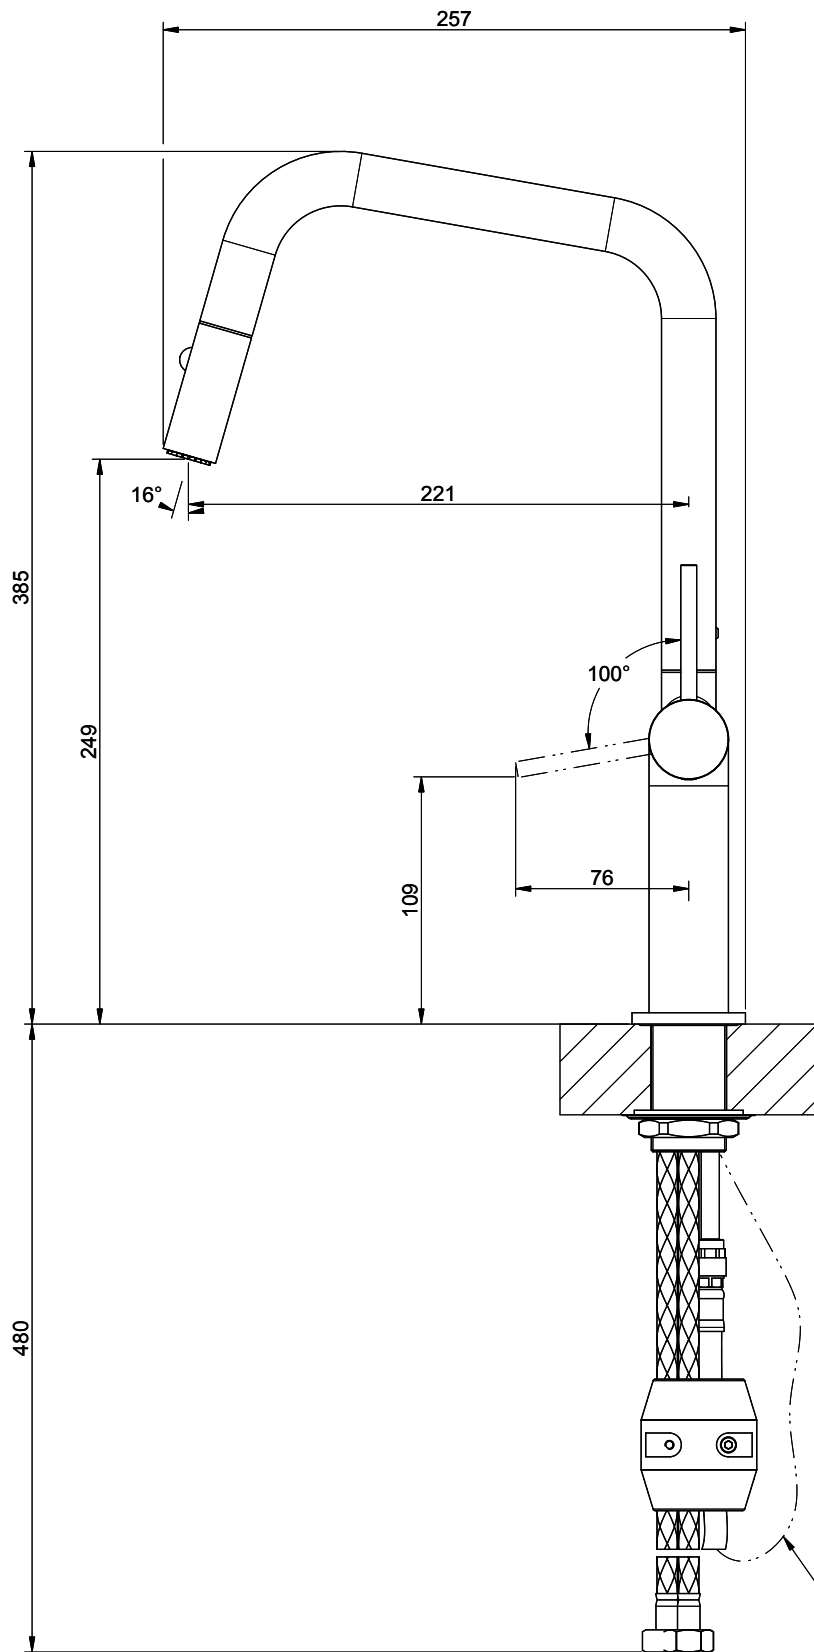

Gessi Stelo

[> Lien web](#)

Gamme
Gessi Stelo

Version
Side Lever U

No. du producteur
60307.299

No. d'article
40.002.113.00

Modèle
Douchette extensible

Surface
Revêtement en poudre noir mat

Prix en CHF
692.- hors TVA

Description du produit

L'étiquetteÉnergie

Angle de rotation
360°

Débit l/min (3 bar)
6.20 (l / min (3bar))

Jet d'eau
Jet normal et jet pluie

Type de goulot
Goulot avec tuyau en nylon

Position de levier
A droite

Raccordement de l'eau
Raccords flexibles

Extra
Cartouche céramique

Références assorties

[> Weblink](#)
40.002.155.00 / CHF
361.-
Distributeur Nano

GESSI

STELO 60307

MISCELATORE LAVELLO ESTRAIBILE