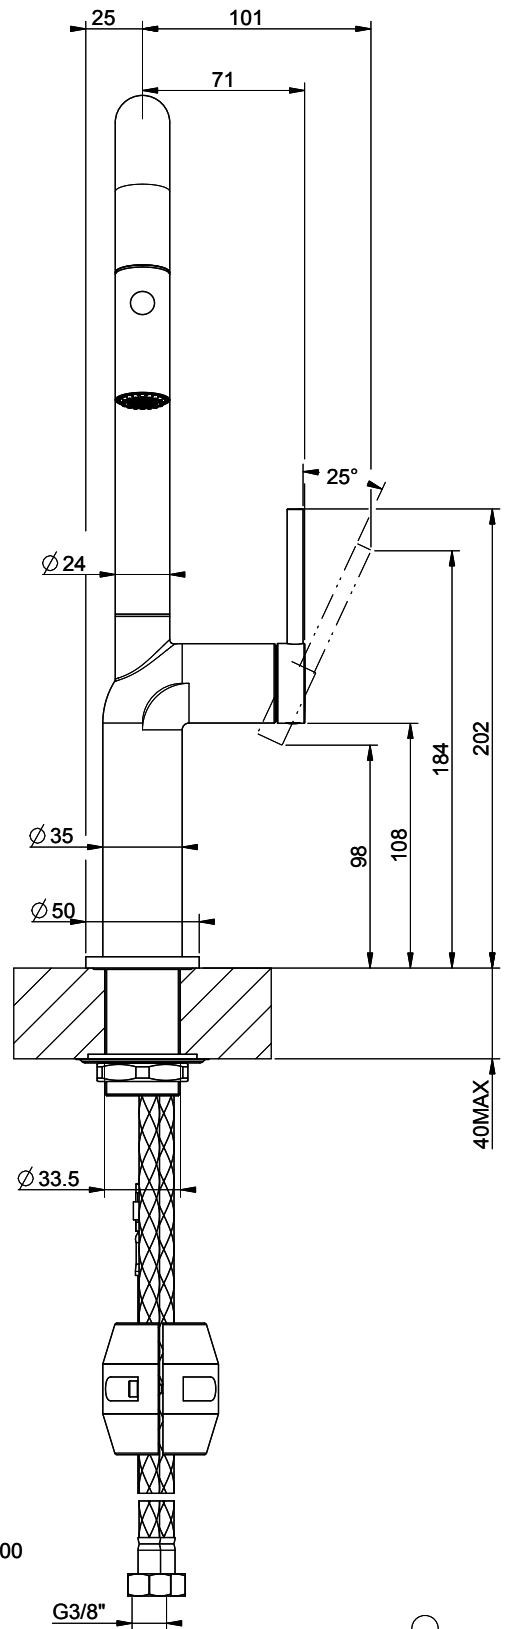

Gessi Stelo

[> Lien web](#)

Gamme
Gessi Stelo

Version
Side Lever U

No. du producteur
60307.299

No. d'article
40.002.113.00

Modèle
Douchette extensible

Surface
Revêtement en poudre noir mat

Prix en CHF
692.- hors TVA

Description du produit

L'étiquetteÉnergie

Angle de rotation
360°

Débit l/min (3 bar)
6.20 (l / min (3bar))

Jet d'eau
Jet normal et jet pluie

Type de goulot
Goulot avec tuyau en nylon

Position de levier
A droite

Raccordement de l'eau
Raccords flexibles

Extra
Cartouche céramique

Références assorties

[> Weblink](#)
40.002.155.00 / CHF
361.-
Distributeur Nano

GESSI

STELO 60307

MISCELATORE LAVELLO ESTRAIBILE