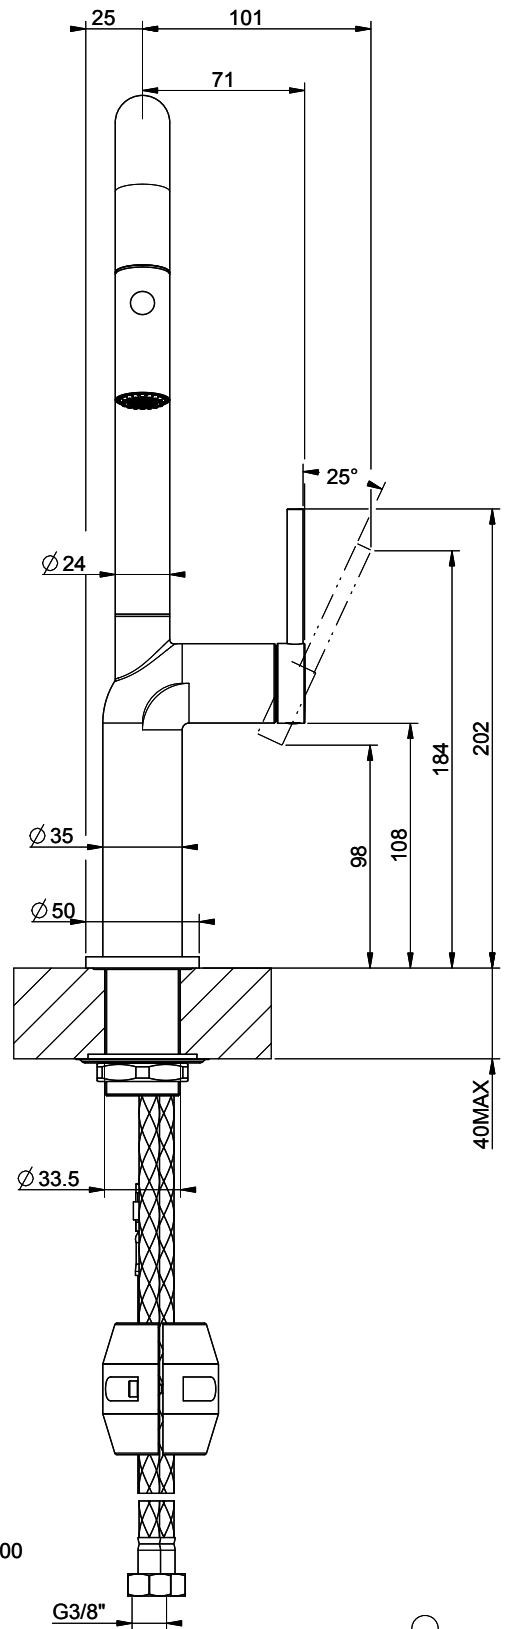

Gessi Stelo

[> Lien web](#)

Gamme
Gessi Stelo

Version
Side Lever U

No. du producteur
60307.299

No. d'article
40.002.113.00

Modèle
Douchette extensible

Surface
Revêtement en poudre noir mat

Prix en CHF
692.- hors TVA

Description du produit

L'étiquette Énergie

Angle de rotation
360°

Débit l/min (3 bar)
6.20 (l / min (3bar))

Jet d'eau
Jet normal et jet pluie

Type de goulot
Goulot avec tuyau en nylon

Position de levier
A droite

Raccordement de l'eau
Raccords flexibles

Extra
Cartouche céramique

Références assorties

[> Weblink](#)
40.002.155.00 / CHF
361.-
Distributeur Nano

GESSI

STELO 60307

MISCELATORE LAVELLO ESTRAIBILE