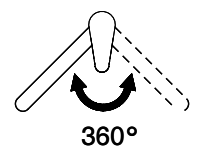

Prix en CHF
692.- hors TVA

Description du produit

L'étiquetteÉnergie

Angle de rotation
360°

Débit l/min (3 bar)
6.20 (l / min (3bar))

Jet d'eau
Jet normal et jet pluie

Type de goulot
Goulot avec tuyau en nylon

Position de levier
A droite

Raccordement de l'eau
Raccords flexibles

Extra
Cartouche céramique

Références assorties

[> Weblink](#)
40.002.155.00 / CHF
361.-
Distributeur Nano

GESSI

STELO 60307

MISCELATORE LAVELLO ESTRAIBILE