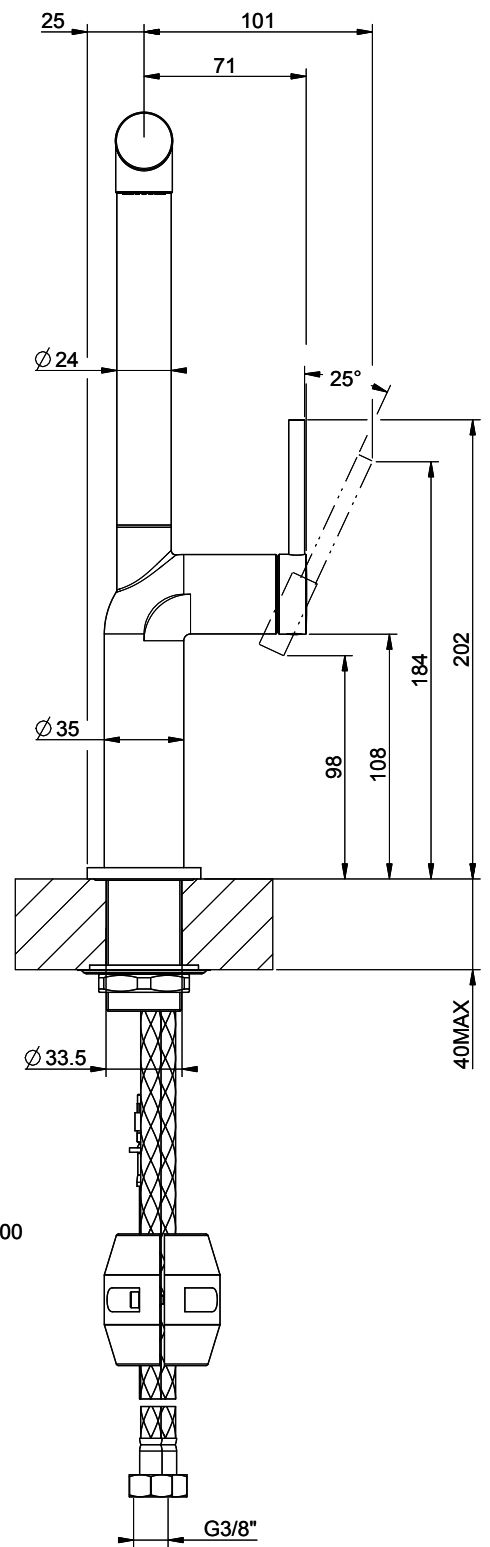

GESSI

STELO 60311

MISCELATORE LAVELLO ESTRAIBILE

Formato **A4**

Dis.: GPF603110000G000

Gessi S.p.A. Parco Gessi, 13037 Serravalle Sesia (Vercelli) Italy Tel. 0039 0163 454111 Fax. 0039 0163 453150 www.gessi.com e-mail: gessi@gessi.it

This drawing by its legislation cannot be disclosed or reproduced without a written authorization released by GESSI S.p.A. - 2019 Copyright® GESSI S.p.A.