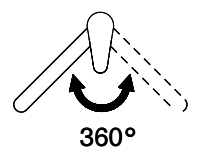

GESI

STELO 60311

MISCELATORE LAVELLO ESTRAIBILE

Formato **A4**

Dis.: GPF603110000G000

Gessi S.p.A. Parco Gessi, 13037 Serravalle Sesia (Vercelli) Italy Tel. 0039 0163 454111 Fax. 0039 0163 453150 www.gessi.com e-mail: gessi@gessi.it

This drawing by its legislation cannot be disclosed or reproduced without a written authorization released by GESSI S.p.A. - 2019 Copyright® GESSI S.p.A.