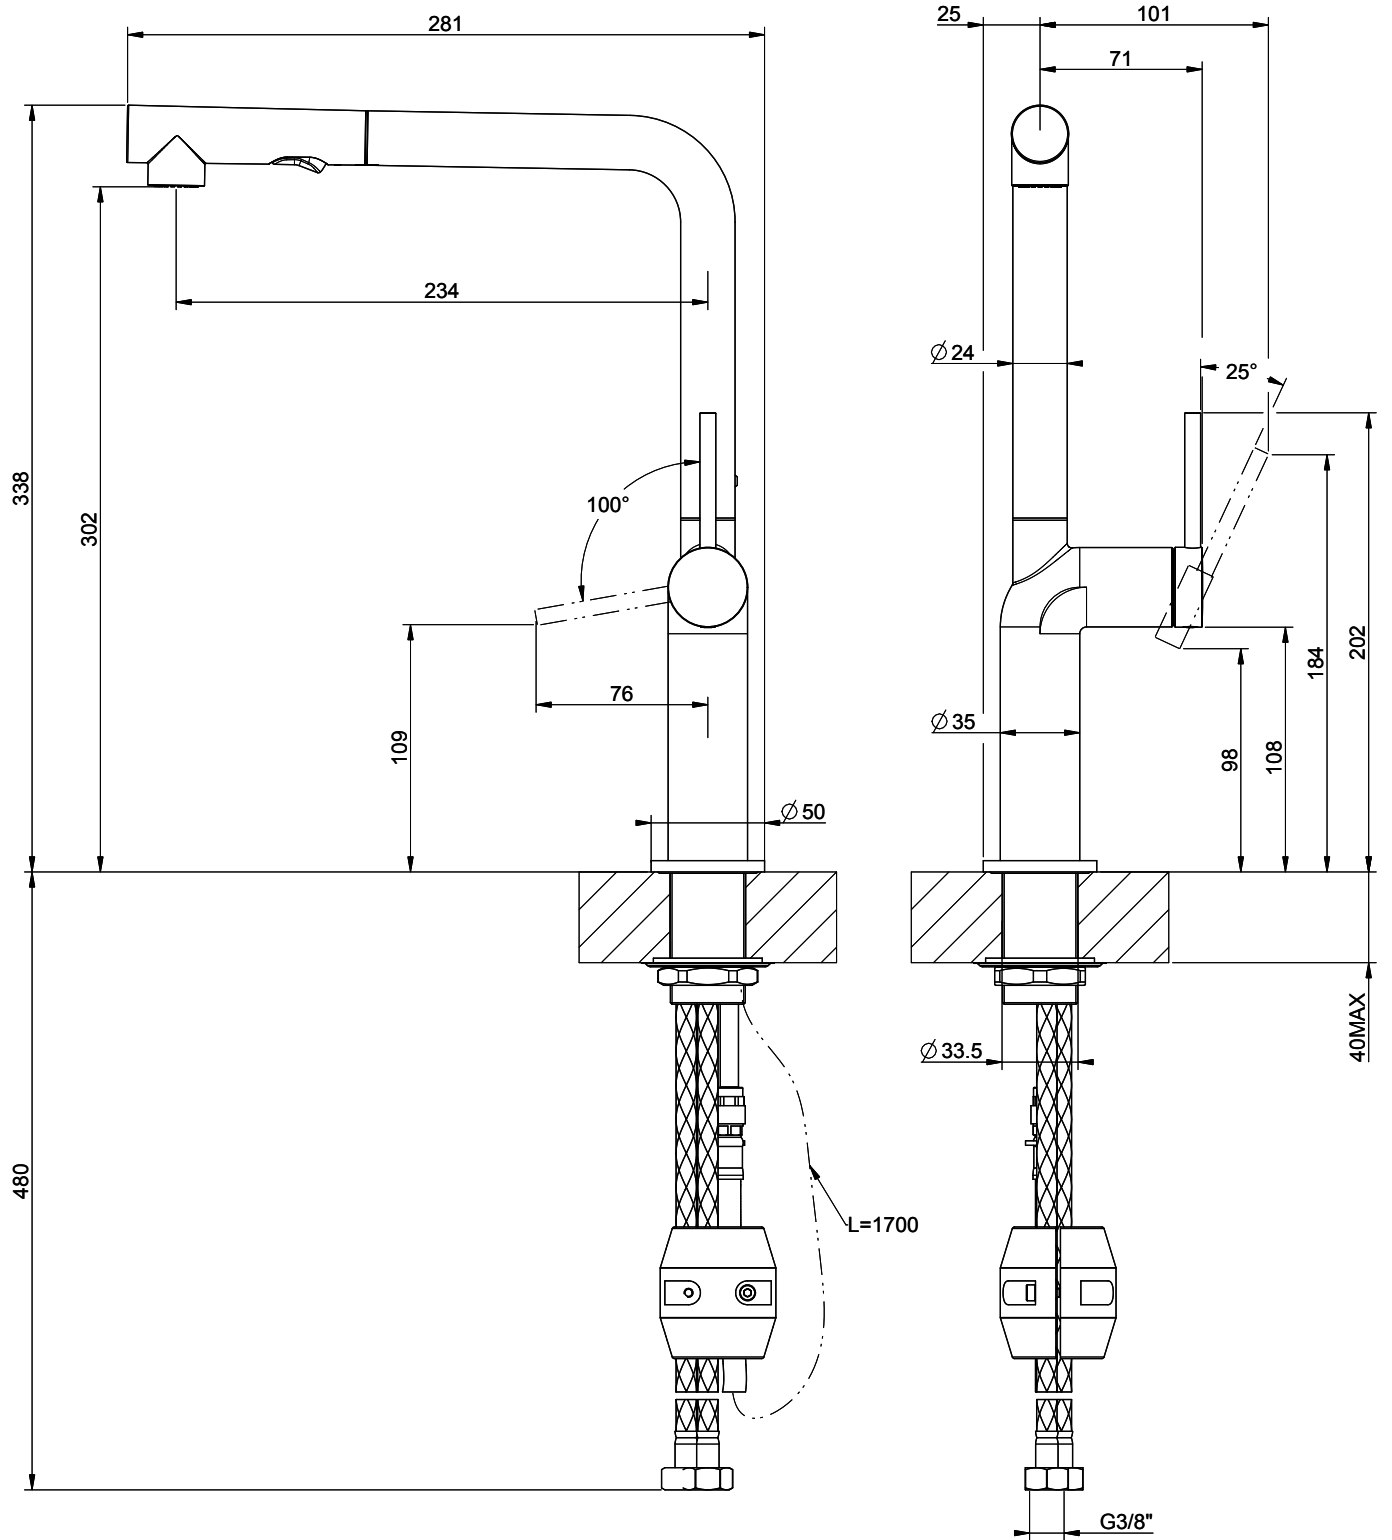

Gessi Stelo

[> Lien web](#)

Gamme
Gessi Stelo

Version
Side Lever L

No. du producteur
60311.299

No. d'article
40.002.118.00

Modèle
Douchette extensible

Surface
Revêtement en poudre noir mat

Prix en CHF
633.- hors TVA

Description du produit

L'étiquetteÉnergie

Angle de rotation
360°

Débit l/min (3 bar)
5.60 (l / min (3bar))

Jet d'eau
Jet normal et jet pluie

Type de goulot
Goulot avec tuyau en nylon

Position de levier
A droite

Raccordement de l'eau
Raccords flexibles

Extra
Cartouche céramique

Références assorties

[> Weblink](#)
40.002.155.00 / CHF
361.-
Distributeur Nano

GESI

STELO 60311

MISCELATORE LAVELLO ESTRAIBILE