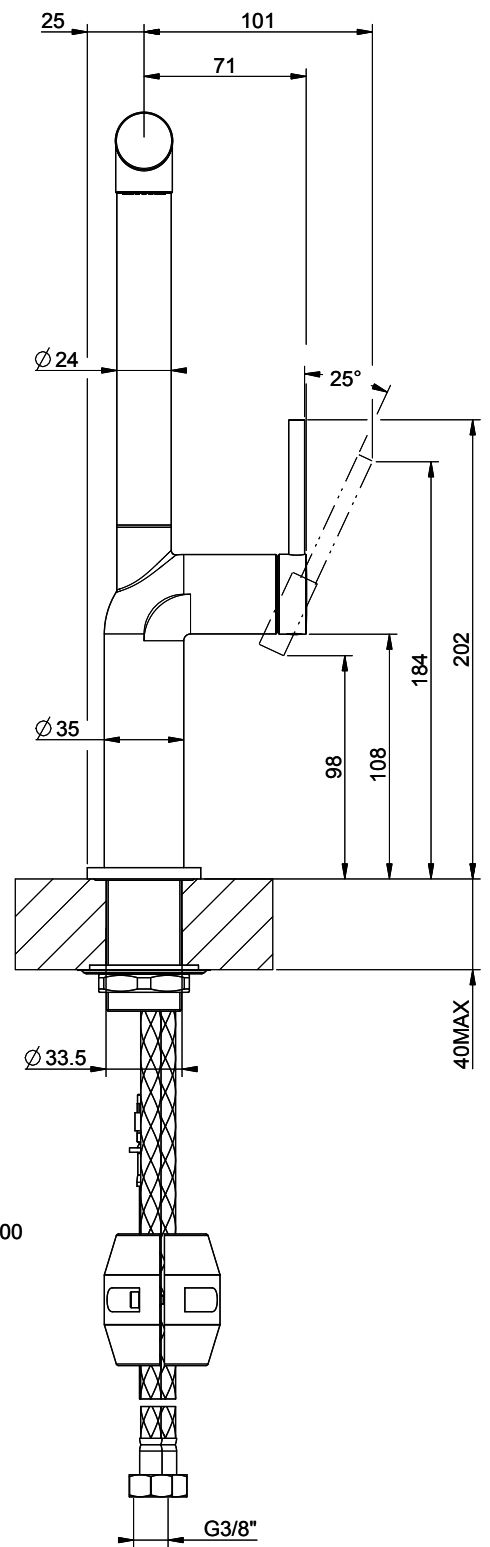

Gessi Stelo

[> Lien web](#)

Gamme
Gessi Stelo

Version
Side Lever L

No. du producteur
60311.299

No. d'article
40.002.118.00

Modèle
Douchette extensible

Surface
Revêtement en poudre noir mat

Prix en CHF
633.- hors TVA

Description du produit

L'étiquette Énergie

Angle de rotation
360°

Débit l/min (3 bar)
5.60 (l / min (3bar))

Jet d'eau
Jet normal et jet pluie

Type de goulot
Goulot avec tuyau en nylon

Position de levier
A droite

Raccordement de l'eau
Raccords flexibles

Extra
Cartouche céramique

Références assorties

[> Weblink](#)
40.002.155.00 / CHF
361.-
Distributeur Nano

GESSI

STELO 60311

MISCELATORE LAVELLO ESTRAIBILE