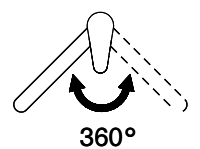

Prix en CHF
633.- hors TVA

Description du produit

L'étiquetteÉnergie

Angle de rotation
360°

Débit l/min (3 bar)
5.60 (l / min (3bar))

Jet d'eau
Jet normal et jet pluie

Type de goulot
Goulot avec tuyau en nylon

Position de levier
A droite

Raccordement de l'eau
Raccords flexibles

Extra
Cartouche céramique

Références assorties

[> Weblink](#)
40.002.155.00 / CHF
361.-
Distributeur Nano

GESI

STELO 60311

MISCELATORE LAVELLO ESTRAIBILE