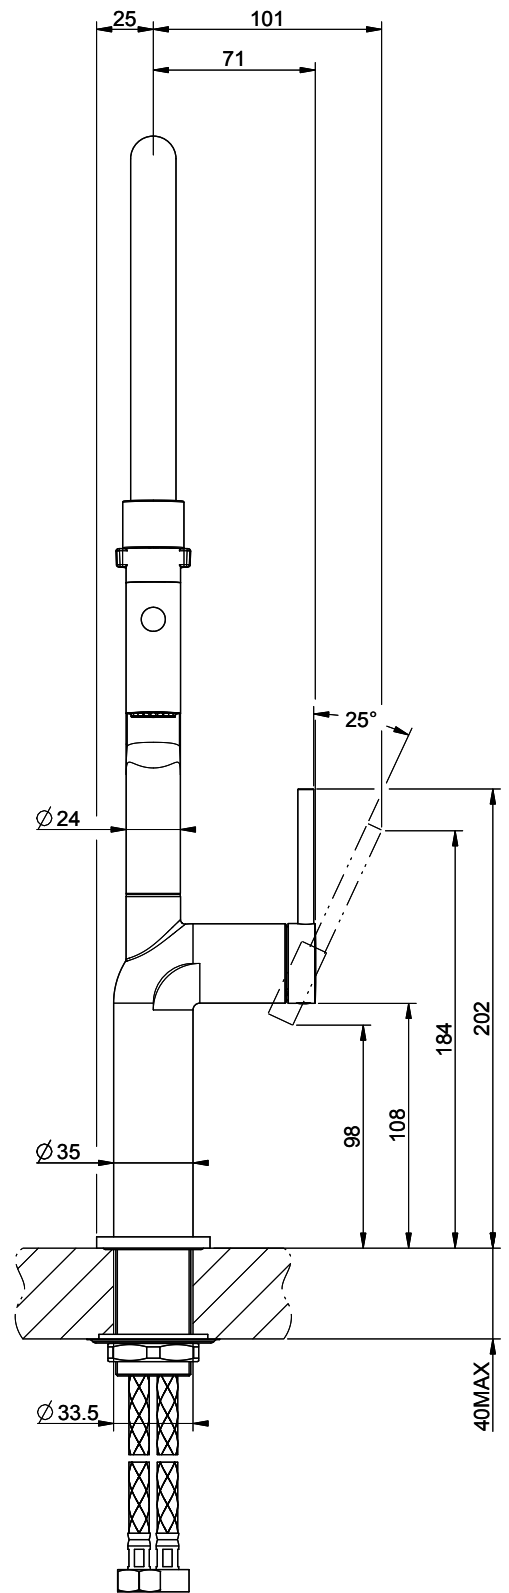

## Gessi Stelo

[> Lien web](#)

**Gamme**  
Gessi Stelo

**Version**  
Side Lever C

**No. du producteur**  
60315.031

**No. d'article**  
40.002.119.00

**Modèle**  
Douchette lave-vaisselle

**Surface**  
Chromé

## L'étiquetteÉnergie

**Angle de rotation**  
360°

**Débit l/min (3 bar)**  
7.20 (l / min (3bar))

**Jet d'eau**  
Jet normal et jet pluie

**Position de levier**  
A droite

**Raccordement de l'eau**  
Raccords flexibles