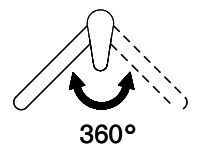

GESSI

STELO 60315

MISCELATORE LAVELLO SEMI-PRO ESTRAIBILE

Formato **A4**

Dis.: GPF603150000G000

Gessi S.p.A. Parco Gessi, 13037 Serravalle Sesia (Vercelli) Italy Tel. 0039 0163 454111 Fax. 0039 0163 453150 www.gessi.com e-mail: gessi@gessi.it

This drawing by its legislation cannot be disclosed or reproduced without a written authorization released by GESSI S.p.A. - 2019 Copyright® GESSI S.p.A.