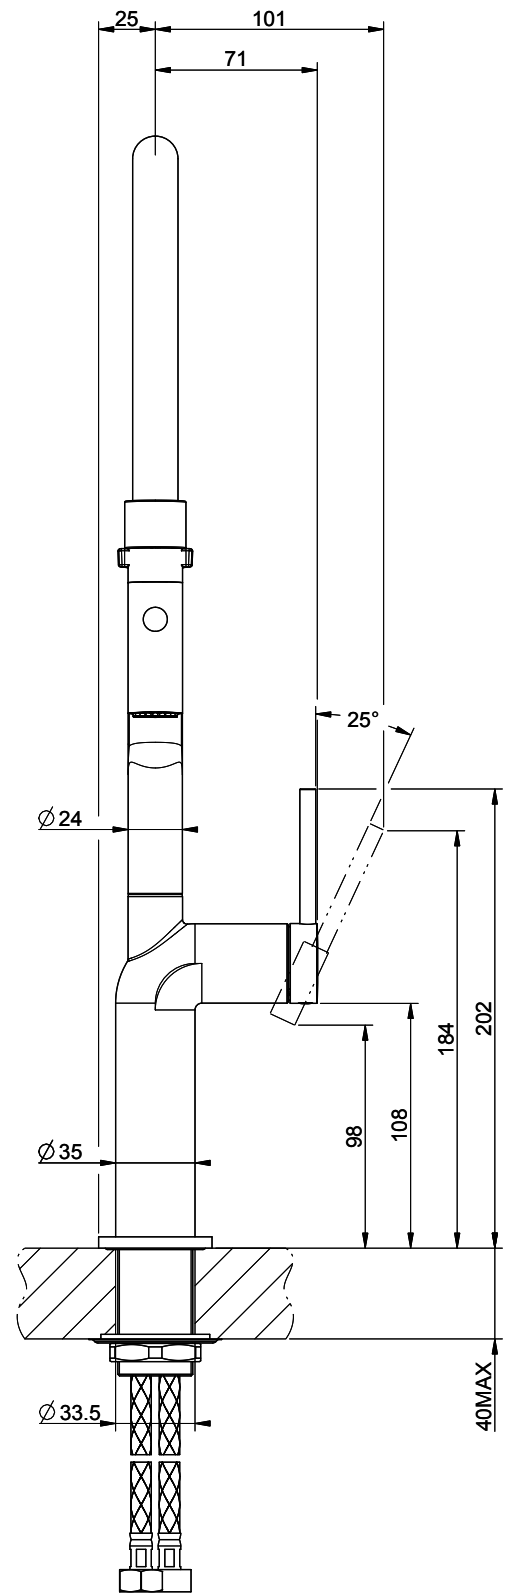

GESSI

STELO 60315

MISCELATORE LAVELLO SEMI-PRO ESTRAIBILE

Formato **A4**

Dis.: GPF603150000G000

Gessi S.p.A. Parco Gessi, 13037 Serravalle Sesia (Vercelli) Italy Tel. 0039 0163 454111 Fax. 0039 0163 453150 www.gessi.com e-mail: gessi@gessi.it

This drawing by its legislation cannot be disclosed or reproduced without a written authorization released by GESSI S.p.A. - 2019 Copyright® GESSI S.p.A.