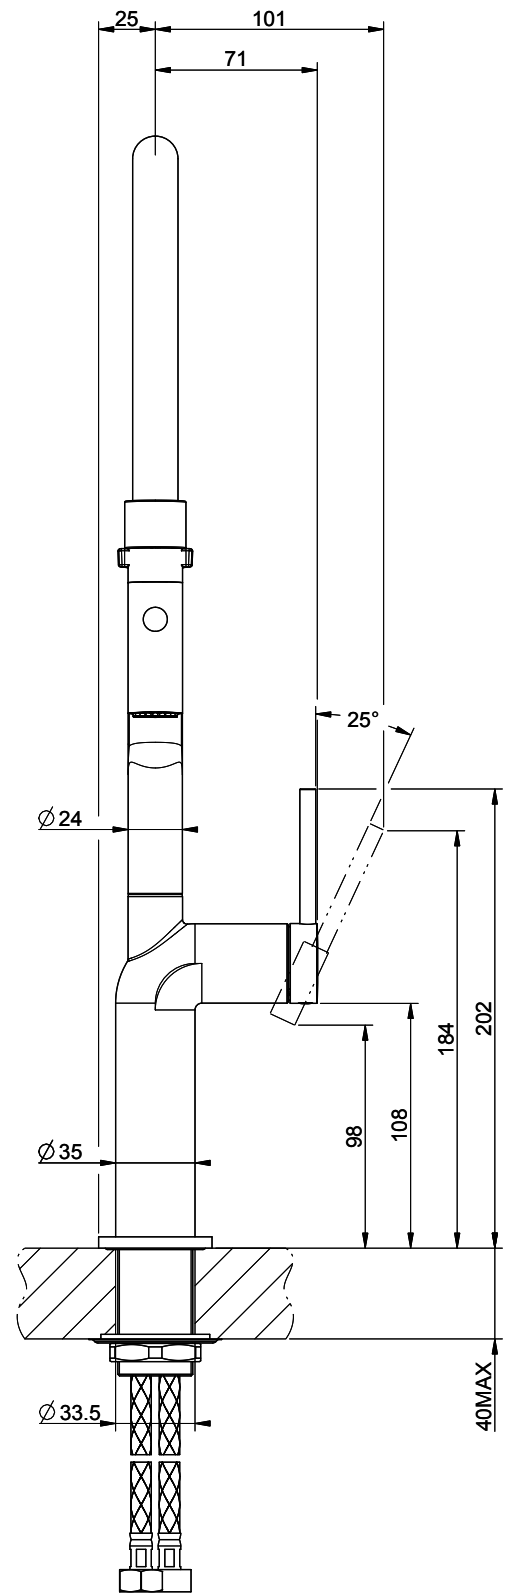

Gessi Stelo

[> Lien web](#)

Gamme
Gessi Stelo

Version
Side Lever C

No. du producteur
60315.299

No. d'article
40.002.121.00

Modèle
Douchette lave-vaisselle

Surface
Revêtement en poudre noir mat

Prix en CHF
838.- hors TVA

Description du produit

L'étiquetteÉnergie

Angle de rotation
360°

Débit l/min (3 bar)
7.20 (l / min (3bar))

Jet d'eau
Jet normal et jet pluie

Position de levier
A droite

Raccordement de l'eau
Raccords flexibles

Extra
Cartouche céramique

Références assorties

> Weblink
40.002.155.00 / CHF
361.-
Distributeur Nano

GESSI

STELO 60315

MISCELATORE LAVELLO SEMI-PRO ESTRAIBILE

Formato **A4**

Dis.: GPF603150000G000