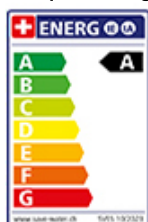

Description du produit

L'étiquetteÉnergie

Angle de rotation
360°

Débit l/min (3 bar)
8.40 (l / min (3bar))

Jet d'eau
Jet normal

Écoulement laminaire
Oui

Position de levier
A droite

Raccordement de l'eau
Raccords flexibles

Extra
Cartouche céramique