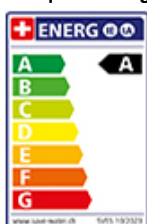

## KWC Enia E

[> Lien web](#)

**Gamme**  
KWC Enia E

**No. du producteur**  
10.591.602.700FL

**No. d'article**  
40.002.946.00

**Surface**  
Acier inox, massif

**Prix en CHF**  
700.- hors TVA

## L'étiquetteÉnergie

**Angle de rotation**  
360°

**Débit l/min (3 bar)**  
8.00 (l / min (3bar))

**Raccordement de l'eau**  
Raccords flexibles

**Extra**  
Cartouche céramique