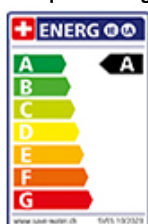

## KWC Enia E

[> Lien web](#)

**Gamme**  
KWC Enia E

**No. du producteur**  
10.591.602.751FL

**No. d'article**  
40.002.947.00

**Surface**  
Inox Black

**Prix en CHF**  
950.- hors TVA

## L'étiquetteÉnergie

**Angle de rotation**  
360°

**Débit l/min (3 bar)**  
8.00 (l / min (3bar))

**Raccordement de l'eau**  
Raccords flexibles

**Extra**  
Cartouche céramique