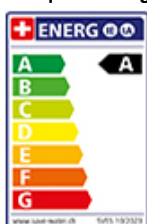

## KWC Enia E

[> Lien web](#)

**Gamme**  
KWC Enia E

**No. du producteur**  
10.591.612.700FL

**No. d'article**  
40.002.948.00

**Surface**  
Acier inox, massif

**Prix en CHF**  
500.- hors TVA

## L'étiquetteÉnergie

**Angle de rotation**  
360°

**Débit l/min (3 bar)**  
8.00 (l / min (3bar))

**Raccordement de l'eau**  
Raccords flexibles

**Extra**  
Cartouche céramique