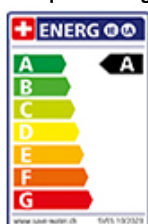

## KWC Enia E

[> Lien web](#)

**Gamme**  
KWC Enia E

**No. du producteur**  
10.591.612.751FL

**No. d'article**  
40.002.949.00

**Surface**  
Inox Black

**Prix en CHF**  
750.- hors TVA

## L'étiquetteÉnergie

**Angle de rotation**  
360°

**Débit l/min (3 bar)**  
8.00 (l / min (3bar))

**Raccordement de l'eau**  
Raccords flexibles

**Extra**  
Cartouche céramique