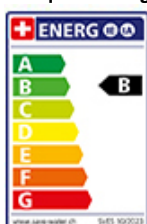

KWC Livello

[> Lien web](#)

Gamme
KWC Livello

Version
Side Lever L

No. du producteur
10.231.013.000FL

No. d'article
40.001.040.00

Modèle
Goulot orientable

Surface
Chromé

Prix en CHF
506.- hors TVA

Description du produit

L'étiquetteÉnergie

Angle de rotation
125°

Débit l/min (3 bar)
11.00 (l / min (3bar))

Jet d'eau
Jet normal

Position de levier
A droite

Raccordement de l'eau
Raccords flexibles