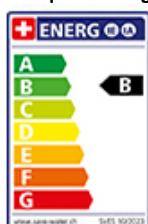

L'étiquetteÉnergie

**Angle de rotation**

125°

Débit l/min (3 bar)

11.00 (l / min (3bar))

Jet d'eau

Jet normal

Position de levier