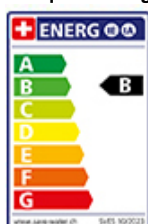

KWC Livello

[> Lien web](#)

Gamme
KWC Livello

Version
Side Lever L

No. du producteur
10.231.013.000FL

No. d'article
40.001.040.00

Modèle
Goulot orientable

Surface
Chromé

Prix en CHF
506.- hors TVA

Description du produit

L'étiquetteÉnergie

Angle de rotation
125°

Débit l/min (3 bar)
11.00 (l / min (3bar))

Jet d'eau
Jet normal

Position de levier
A droite

Raccordement de l'eau
Raccords flexibles