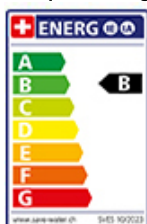

## L'étiquetteÉnergie

**Angle de rotation**

125°

**Débit l/min (3 bar)**

11.00 (l / min (3bar))

**Jet d'eau**

Jet normal

**Position de levier**