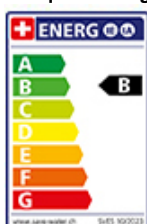

KWC Livello

[> Lien web](#)

Gamme
KWC Livello

Version
Side Lever L

No. du producteur
10.231.013.700FL

No. d'article
40.001.042.00

Modèle
Goulot orientable

Surface
Acier inox, massif

Prix en CHF
846.- hors TVA

Description du produit

L'étiquetteÉnergie

Angle de rotation
125°

Débit l/min (3 bar)
11.00 (l / min (3bar))

Jet d'eau
Jet normal

Position de levier
A droite

Raccordement de l'eau
Raccords flexibles