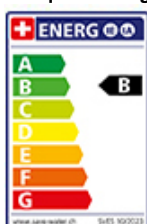

## KWC Suno

[> Lien web](#)

**Gamme**  
KWC Suno

**Version**  
Top Lever

**No. du producteur**  
10.171.023.000FL

**No. d'article**  
40.001.995.00

**Modèle**  
Goulot orientable

**Surface**  
Chromé

## L'étiquetteÉnergie

**Angle de rotation**  
160°

**Débit l/min (3 bar)**  
12.00 (l / min (3bar))

**Jet d'eau**  
Jet normal

**Raccordement de l'eau**  
Raccords flexibles

**Extra**  
Cartouche céramique