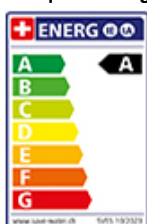

Laufen Eleo

[> Lien web](#)

Gamme
Laufen Eleo

No. d'article
40.003.031.00

Modèle
Goulot orientable

Surface
Revêtement en poudre noir mat

Prix en CHF
258.- hors TVA

Description du produit

L'étiquetteÉnergie

Angle de rotation
90°

Débit l/min (3 bar)
6.90 (l / min (3bar))

Jet d'eau
Jet normal

Raccordement de l'eau
Raccords flexibles

Extra
Cartouche céramique