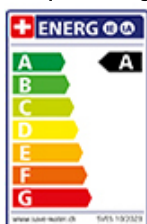

Description du produit

L'étiquette Énergie

**Angle de rotation**  
360°

**Débit l/min (3 bar)**  
7.70 (l / min (3bar))

**Jet d'eau**  
Jet normal

**Position de levier**  
A droite

**Raccordement de l'eau**  
Raccords flexibles