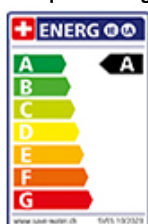

Laufen Sento

[> Lien web](#)

Gamme
Laufen Sento

Version
Side Lever C

No. d'article
40.001.299.00

Modèle
Bec pendulaire
Surface
Acier inox, massif

Prix en CHF
984.- hors TVA

Description du produit

L'étiquetteÉnergie

Angle de rotation
360°

Débit l/min (3 bar)
8.90 (l / min (3bar))

Jet d'eau
Jet normal

Type de goulot
Goulot avec tuyau métallique

Position de levier
A droite

Raccordement de l'eau
Raccords flexibles