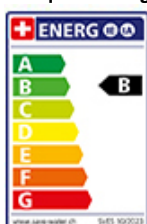

Laufen Swap

[> Lien web](#)

Gamme
Laufen Swap

Version
Top Lever

No. du producteur
HF501800100000

No. d'article
40.000.947.00

Modèle
Goulot orientable

Surface
Chromé

Prix en CHF
286.- hors TVA

Description du produit

L'étiquetteÉnergie

Angle de rotation
160°

Débit l/min (3 bar)
11.40 (l / min (3bar))

Jet d'eau
Jet normal

Raccordement de l'eau
Raccords flexibles

Extra
Cartouche céramique