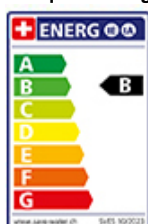

Laufen Swap

[> Lien web](#)

Gamme
Laufen Swap

Version
Top Lever

No. du producteur
HF501800100000

No. d'article
40.000.947.00

Modèle
Goulot orientable

Surface
Chromé

Prix en CHF
286.- hors TVA

Description du produit

L'étiquetteÉnergie

Angle de rotation
160°

Débit l/min (3 bar)
11.40 (l / min (3bar))

Jet d'eau
Jet normal

Raccordement de l'eau
Raccords flexibles

Extra
Cartouche céramique