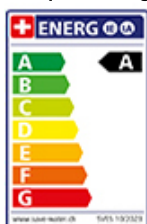

L'étiquetteÉnergie

**Angle de rotation**

160°

Débit l/min (3 bar)

7.40 (l / min (3bar))

Jet d'eau

Jet normal

Position de levier