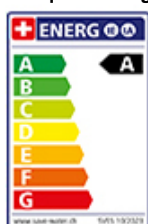

## L'étiquetteÉnergie

**Angle de rotation**

160°

**Débit l/min (3 bar)**

7.40 (l / min (3bar))

**Jet d'eau**

Jet normal

**Position de levier**