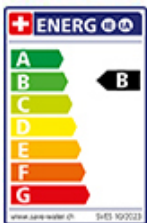

## L'étiquetteÉnergie

**Angle de rotation**

360°

**Débit l/min (3 bar)**

9.10 (l / min (3bar))

**Type de goulot**

Goulot avec tuyau en nylon

**Raccordement de l'eau**