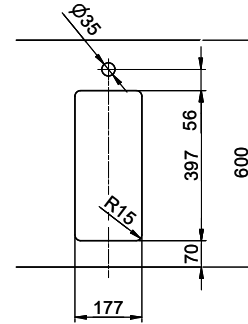

Linero LIO 18U Desino

Masse / Ausschnittkontur
Dimensions / contour de découpe
Dimensioni / contorno dell'apertura