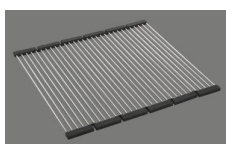

> Weblink
40.001.138.00 / CHF 125.-
Inox Pad