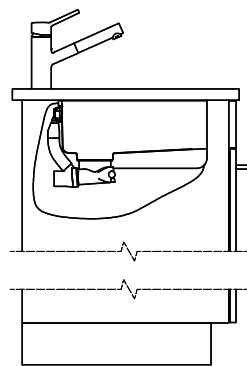

Linero LIO 18U Desino

Masse / Ausschnittkontur
Dimensions / contour de découpe
Dimensioni / contorno dell'apertura