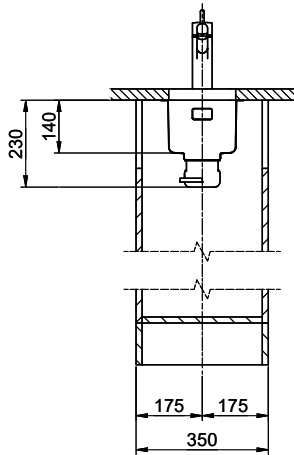

Linero LIO 18U Desino

Masse / Ausschnittkontur
Dimensions / contour de découpe
Dimensioni / contorno dell'apertura