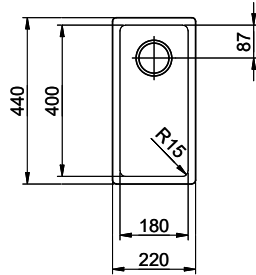

Linero LIO 18U Desino

Masse / Ausschnittkontur
Dimensions / contour de découpe
Dimensioni / contorno dell'apertura