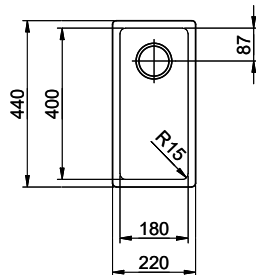

Linero LIO 18U Desino

Masse / Ausschnittkontur
Dimensions / contour de découpe
Dimensioni / contorno dell'apertura