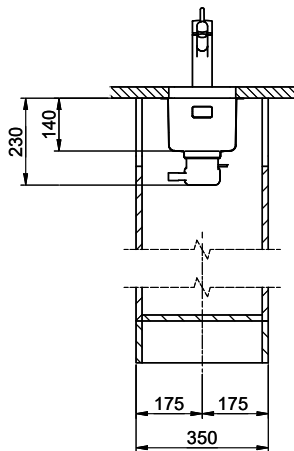

Linero LIO 18U Desino

Masse / Ausschnittkontur
Dimensions / contour de découpe
Dimensioni / contorno dell'apertura