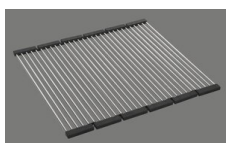

Description du produit

Combinaison LIO 18U + LIO 34U: Exige la découpe de la paroi de l'élément des deux côtés, avec une découpe agrandie pour LIO 18U.

Le filtre d'évacuation Desino peut être lavé entier ou séparé au lave-vaisselle jusqu'à une température de 65°C maximum.

Accessoire

Accessoires en option

> Weblink
40.000.912.00 / CHF 106.-
Panier amovible, percé

> Weblink
40.001.289.00 / CHF 106.-
Panier amovible, non percé

> Weblink
40.001.138.00 / CHF 125.-
Inox Pad

> Weblink
40.002.008.00 / CHF 51.-
Maro tapis d'égouttage, Dark Grey

Pièces détachées

Retrouvez les références accessoires ici > Weblink

Linero LIO 18U Desino

Masse / Ausschnittkontur
 Dimensions / contour de découpe
 Dimensioni / contorno dell'apertura

Für dieses Dokument und die darin abgezeichneten Gegenstände behalten wir uns alle Rechte vor. Verwendet dieses Dokument ohne schriftliche Zustimmung ist verboten. © Copyright 2007 Suter Inox AG. All rights reserved.