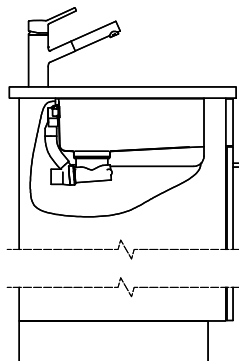

Linero LIO 18U Desino

Masse / Ausschnittkontur
Dimensions / contour de découpe
Dimensioni / contorno dell'apertura