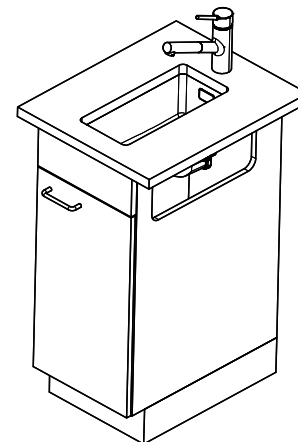

Linero LIO 18U Desino

Masse / Ausschnittkontur
Dimensions / contour de découpe
Dimensioni / contorno dell'apertura