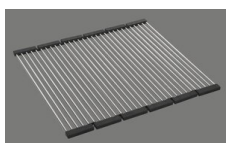

Description du produit

Combinaison LIO 18U + LIO 34U: Exige la découpe de la paroi de l'élément des deux côtés, avec une découpe agrandie pour LIO 18U.

Le filtre d'évacuation Desino peut être lavé entier ou séparé au lave-vaisselle jusqu'à une température de 65°C maximum.

Accessoire

Accessoires en option

> Weblink
40.000.912.00 / CHF 106.-
Panier amovible, percé

> Weblink
40.001.289.00 / CHF 106.-
Panier amovible, non percé

> Weblink
40.001.138.00 / CHF 125.-
Inox Pad

> Weblink
40.002.008.00 / CHF 51.-
Maro tapis d'égouttage, Dark Grey

Pièces détachées

Retrouvez les références accessoires ici > Weblink

Linero LIO 18U Desino

Masse / Ausschnittkontur
 Dimensions / contour de découpe
 Dimensioni / contorno dell'apertura

Für dieses Dokument und die darin abgezeichneten Gegenstände behalten wir uns alle Rechte vor. Verweilfähigkeit, Bekenntnisse an
 Diese Seite. Verwendung dieses Patents, ohne unsere Zustimmung ist verboten. © Copyright 2020 Suter Inox AG. All rights reserved.