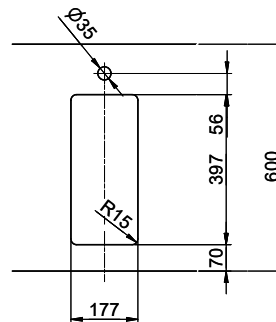

Linero LIO 18U Desino

Masse / Ausschnittkontur
Dimensions / contour de découpe
Dimensioni / contorno dell'apertura