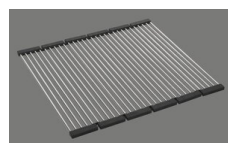

> Weblink
40.001.138.00 / CHF 125.-
Inox Pad