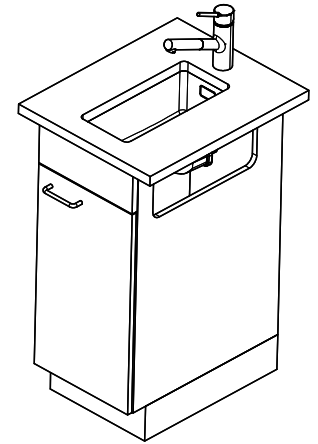

Linero LIO 18U Desino

Masse / Ausschnittkontur
Dimensions / contour de découpe
Dimensioni / contorno dell'apertura