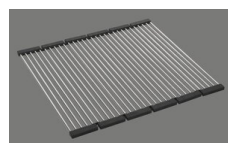

Description du produit

Combinaison LIO 18U + LIO 34U: Exige la découpe de la paroi de l'élément des deux côtés, avec une découpe agrandie pour LIO 18U.

Le filtre d'évacuation Desino peut être lavé entier ou séparé au lave-vaisselle jusqu'à une température de 65°C maximum.

> Weblink
40.001.277.00 / CHF 151.-
Planche à découper, synthétique

> Weblink
40.001.138.00 / CHF 125.-
Inox Pad

> Weblink
40.002.008.00 / CHF 51.-
Maro tapis d'égouttage, Dark Grey

Pièces détachées

Retrouvez les références accessoires ici [> Weblink](#)