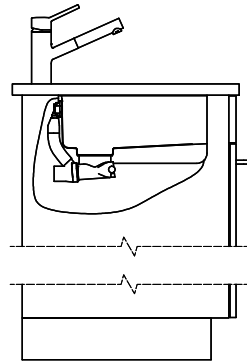

Linero LIO 18U Desino

Masse / Ausschnittkontur
Dimensions / contour de découpe
Dimensioni / contorno dell'apertura