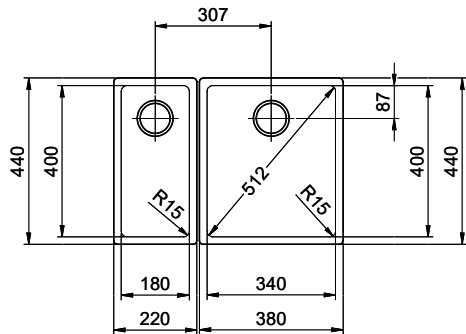

Linero LIO 18U + LIO 34U Desino

Masse / Ausschnittkontur
Dimensions / contour de découpe
Dimensioni / contorno dell'apertura

Bohrung für Zug- und Druckknöpfe Ø14
Bohrung für Drehknopf Ø25

Trou pour boutons et Pousoirs de commande Ø14
Trou pour bouton rotatif Ø25