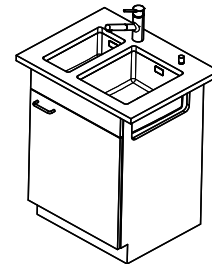

Linero LIO 18U + LIO 34U Desino

Masse / Ausschnittkontur
Dimensions / contour de découpe
Dimensioni / contorno dell'apertura

Bohrung für Zug- und Druckknöpfe Ø14
Bohrung für Drehknopf Ø25

Trou pour boutons et Pousoirs de commande Ø14
Trou pour bouton rotatif Ø25