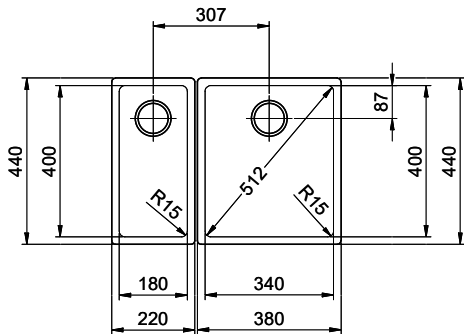

Linero LIO 18U + LIO 34U Desino

Masse / Ausschnittkontur
Dimensions / contour de découpe
Dimensioni / contorno dell'apertura

Bohrung für Zug- und Druckknöpfe Ø14
Bohrung für Drehknopf Ø25

Trou pour boutons et Pousoirs de commande Ø14
Trou pour bouton rotatif Ø25