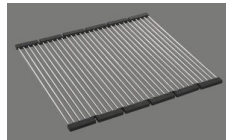

Plaque de trop-plein basculante TouchFlow

Plaque de trop-plein basculante

Soupape en usine

Pré-montage de montage

Technologie de vidage et de trop-plein

Prix (au 29.06.26 / TVA non incl.)					
Modèle	Matériel	Soupape	No. d'article	Prix en CHF	
Linero LIO 18U+34U	Acier inox 18/10, Brossé	3½" Tipo	10.105.542.00	1'836.-	> Weblink
		3½" Tipo	10.105.541.00	1'877.-	> Weblink
		3½" Tipo	10.106.236.00	1'922.-	> Weblink
		3½" TouchFlow	10.105.540.00	2'075.-	> Weblink

> Weblink
40.001.277.00 / CHF 151.-
Planche à découper, synthétique

> Weblink
40.001.138.00 / CHF 125.-
Inox Pad

> Weblink
40.002.008.00 / CHF 51.-
Maro tapis d'égouttage, Dark Grey

Pièces détachées

Retrouvez les références accessoires ici [> Weblink](#)