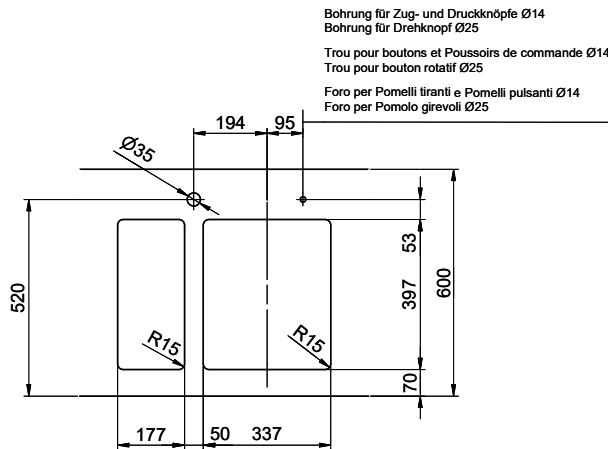

Linero LIO 18U + LIO 34U Desino

Masse / Ausschnittkontur
Dimensions / contour de découpe
Dimensioni / contorno dell'apertura

Bohrung für Zug- und Druckknöpfe Ø14
Bohrung für Drehknopf Ø25

Trou pour boutons et Pousoirs de commande Ø14
Trou pour bouton rotatif Ø25