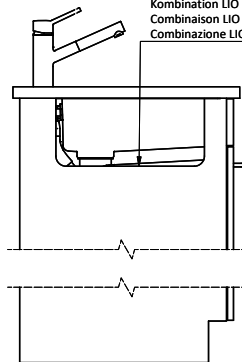

Linero LIO 18U + LIO 34U Desino

Masse / Ausschnittkontur
Dimensions / contour de découpe
Dimensioni / contorno dell'apertura

Bohrung für Zug- und Druckknöpfe Ø14
Bohrung für Drehknopf Ø25

Trou pour boutons et Pousoirs de commande Ø14
Trou pour bouton rotatif Ø25