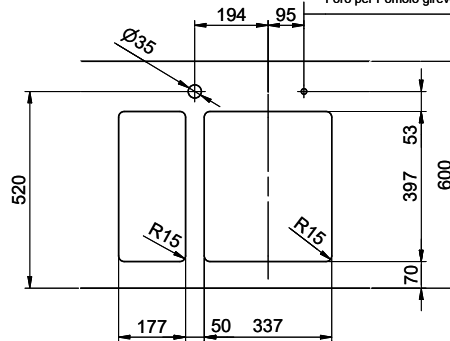

Linero LIO 18U + LIO 34U Desino

Masse / Ausschnittkontur
Dimensions / contour de découpe
Dimensioni / contorno dell'apertura

Bohrung für Zug- und Druckknöpfe Ø14
Bohrung für Drehknopf Ø25

Trou pour boutons et Pousoirs de commande Ø14
Trou pour bouton rotatif Ø25