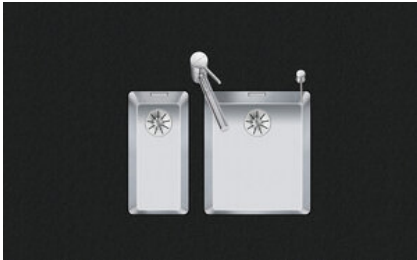

## Linero LIO 18U + LIO 34U

[> Lien web](#)

**Type de montage**  
Éviers sous pierre

**Modèle**  
LIO 18U + LIO 34U

**Matériel**  
Acier inox 18/10

**No. d'article**  
10.105.540.00

**Élément inférieur**  
60 cm

**Soupape**  
3½" Tipo  
3½" TouchFlow

**Finition**  
Brossé

**TAR**  
0.19

**Prix en CHF**  
2'075.- hors TVA

**Dimensions d'évier**  
180x400x140mm

**Rayons d'angle**  
15 mm