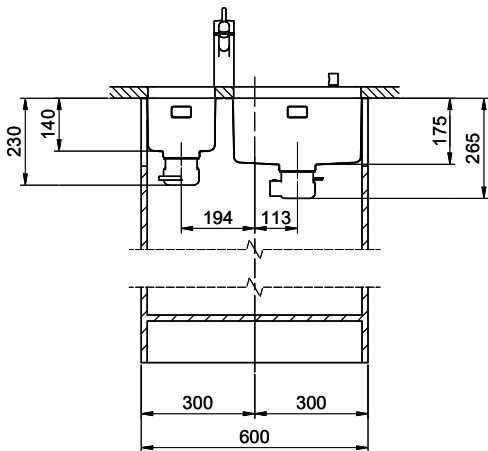

Linero LIO 18U + LIO 34U Desino

Masse / Ausschnittkontur
Dimensions / contour de découpe
Dimensioni / contorno dell'apertura

Bohrung für Zug- und Druckknöpfe Ø14
Bohrung für Drehknopf Ø25

Trou pour boutons et Pousoirs de commande Ø14
Trou pour bouton rotatif Ø25