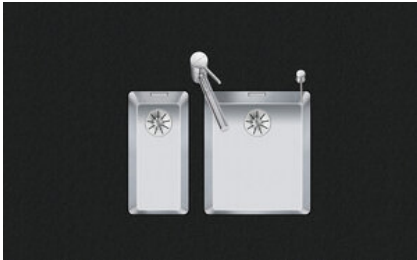

Linero LIO 18U + LIO 34U

[> Lien web](#)

Type de montage
Éviers sous pierre

Modèle
LIO 18U + LIO 34U

Matériel
Acier inox 18/10

No. d'article
10.105.540.00

Élément inférieur
60 cm

Soupape
3½" Tipo
3½" TouchFlow

Finition
Brossé

TAR
0.19

Prix en CHF
2'075.- hors TVA

Dimensions d'évier
180x400x140mm

Rayons d'angle
15 mm

Technologie de vidage et de trop-plein

Pré-montage du soupape

Grille - type M

Plaque de trop-plein basculante TouchFlow

Plaque de trop-plein basculante

Soupape en usine

Pré-montage de montage

Technologie de vidage et de trop-plein

Prix (au 29.06.26 / TVA non incl.)					
Modèle	Matériel	Soupape	No. d'article	Prix en CHF	
Linero LIO 18U+34U	Acier inox 18/10, Brossé	3½" Tipo	10.105.542.00	1'836.-	> Weblink
		3½" Tipo	10.105.541.00	1'877.-	> Weblink
		3½" Tipo	10.106.236.00	1'922.-	> Weblink
		3½" TouchFlow	10.105.540.00	2'075.-	> Weblink