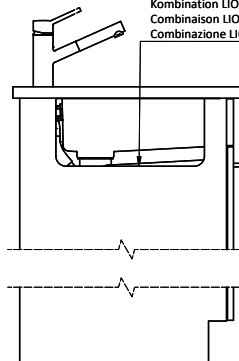

Linero LIO 18U + LIO 34U Desino

Masse / Ausschnittkontur
Dimensions / contour de découpe
Dimensioni / contorno dell'apertura

Bohrung für Zug- und Druckknöpfe Ø14
Bohrung für Drehknopf Ø25

Trou pour boutons et Pousoirs de commande Ø14
Trou pour bouton rotatif Ø25