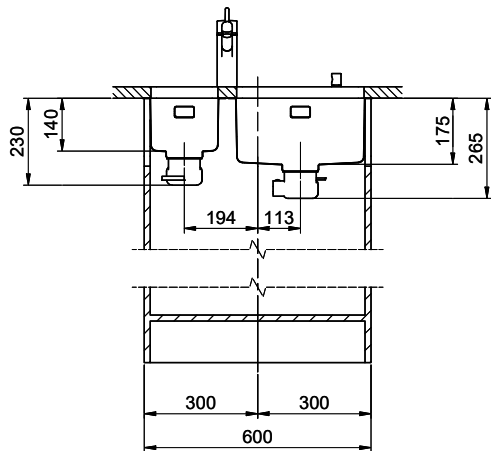

Linero LIO 18U + LIO 34U Desino

Masse / Ausschnittkontur
Dimensions / contour de découpe
Dimensioni / contorno dell'apertura

Bohrung für Zug- und Druckknöpfe Ø14
Bohrung für Drehknopf Ø25

Trou pour boutons et Pousoirs de commande Ø14
Trou pour bouton rotatif Ø25