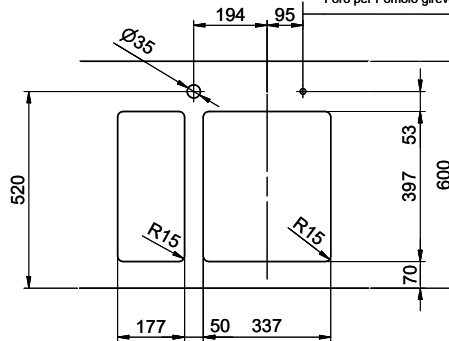

Linero LIO 18U + LIO 34U Desino

Masse / Ausschnittkontur
Dimensions / contour de découpe
Dimensioni / contorno dell'apertura

Bohrung für Zug- und Druckknöpfe Ø14
Bohrung für Drehknopf Ø25

Trou pour boutons et Pousoirs de commande Ø14
Trou pour bouton rotatif Ø25