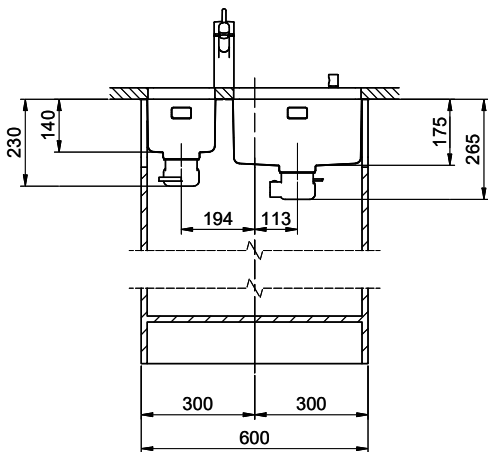

Linero LIO 18U + LIO 34U Desino

Masse / Ausschnittkontur
Dimensions / contour de découpe
Dimensioni / contorno dell'apertura

Bohrung für Zug- und Druckknöpfe Ø14
Bohrung für Drehknopf Ø25

Trou pour boutons et Pousoirs de commande Ø14
Trou pour bouton rotatif Ø25