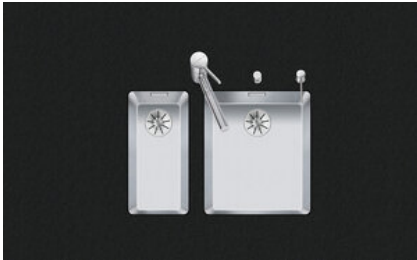

Linero LIO 18U + LIO 34U

[> Lien web](#)

Type de montage
Éviers sous pierre

Modèle
LIO 18U + LIO 34U

Matériel
Acier inox 18/10

No. d'article
10.105.541.00

Élément inférieur
60 cm

Soupape
3½" Extra plate
3½" Tipo

Finition
Brossé

Prix en CHF
1'877.- hors TVA

Dimensions d'évier
180x400x140mm

Rayons d'angle
15 mm

Technologie de vidage et de trop-plein

Grille - type M

Plaque de trop-plein basculante

Pré-montage du soupape

Pré-montage du soupape en usine

Distributeur - option de montage

Libre choix de positionnement

Technologie de vidage et de trop-plein

Bouton de commande y

Advant

Prix (au 06.05.26 / TVA non incl.)

| Modèle | Matériel | Soupape | No. d'article | Prix en CHF |
|--------------------|--------------------------|---------------|---------------|-------------------|
| Linero LIO 18U+34U | Acier inox 18/10, Brossé | 3½" Tipo | 10.105.542.00 | 1'836.- > Weblink |
| | | 3½" Tipo | 10.105.541.00 | 1'877.- > Weblink |
| | | 3½" Tipo | 10.106.236.00 | 1'922.- > Weblink |
| | | 3½" TouchFlow | 10.105.540.00 | 2'075.- > Weblink |