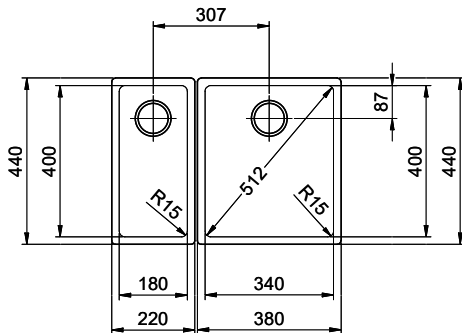

Linero LIO 18U + LIO 34U Desino

Masse / Ausschnittkontur
Dimensions / contour de découpe
Dimensioni / contorno dell'apertura

Bohrung für Zug- und Druckknöpfe Ø14
Bohrung für Drehknopf Ø25

Trou pour boutons et Pousoirs de commande Ø14
Trou pour bouton rotatif Ø25