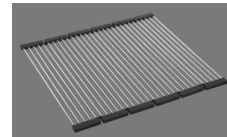

Finition
Brossé

Prix en CHF
1'877.- hors TVA

Dimensions d'évier
180x400x140mm

Rayons d'angle
15 mm

Technologie de vidage et de trop-plein

Grille - type M

Plaque de trop-plein basculante

Pré-montage du soupape
Pré-montage du soupape en usine

> Weblink
40.001.277.00 / CHF 151.-
Planche à découper, synthétique

> Weblink
40.001.138.00 / CHF 125.-
Inox Pad

> Weblink
40.002.008.00 / CHF 51.-
Maro tapis d'égouttage, Dark Grey

Pièces détachées

Retrouvez les références accessoires ici > Weblink