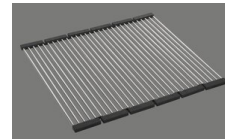

Finition
Brossé

Prix en CHF
1'877.- hors TVA

Dimensions d'évier
180x400x140mm

Rayons d'angle
15 mm

Technologie de vidage et de trop-plein

Grille - type M

Plaque de trop-plein basculante

Pré-montage du soupape

> Weblink
40.001.277.00 / CHF 151.-
Planche à découper, synthétique

> Weblink
40.001.138.00 / CHF 125.-
Inox Pad

> Weblink
40.002.008.00 / CHF 51.-
Maro tapis d'égouttage, Dark Grey

Pièces détachées

Retrouvez les références accessoires ici > Weblink