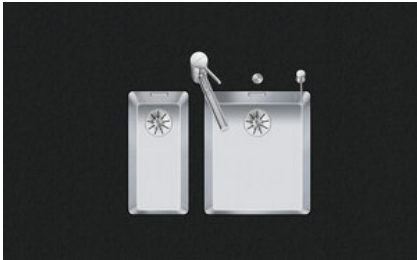

Linero LIO 18U + LIO 34U

[> Lien web](#)

Type de montage
Éviers sous pierre

Modèle
LIO 18U + LIO 34U

Matériel
Acier inox 18/10

No. d'article
10.106.236.00

Élément inférieur
60 cm

Soupape
3½" Extra plate
3½" Tipo

Finition
Brossé

Prix en CHF
1'922.- hors TVA

Dimensions d'évier
180x400x140mm

Rayons d'angle
15 mm

Technologie de vidage et de trop-plein

Grille - type M

Plaque de trop-plein basculante

Pré-montage du soupape