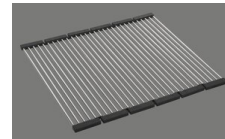

Accessoire

Accessoires en option

> Weblink
40.000.912.00 / CHF 106.-
Panier amovible, percé

> Weblink
40.001.289.00 / CHF 106.-
Panier amovible, non percé

> Weblink
40.000.909.00 / CHF 151.-
Planche à découper, en verre, blanc

> Weblink
40.001.277.00 / CHF 151.-
Planche à découper, synthétique

> Weblink
40.001.138.00 / CHF 125.-
Inox Pad

> Weblink
40.002.008.00 / CHF 51.-
Maro tapis d'égouttage, Dark Grey

Pièces détachées

Retrouvez les références accessoires ici [> Weblink](#)