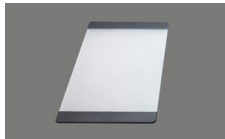

Accessoire

Accessoires en option

> Weblink
40.000.912.00 / CHF 106.-
Panier amovible, percé

> Weblink
40.001.289.00 / CHF 106.-
Panier amovible, non percé

> Weblink
40.000.909.00 / CHF 151.-
Planche à découper, en verre, blanc

> Weblink
40.001.277.00 / CHF 151.-
Planche à découper, synthétique

> Weblink
40.001.138.00 / CHF 125.-
Inox Pad

> Weblink
40.002.008.00 / CHF 51.-
Maro tapis d'égouttage, Dark Grey

Pièces détachées

Retrouvez les références accessoires ici [> Weblink](#)