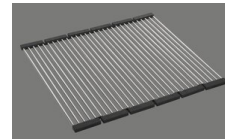

> Weblink
40.001.277.00 / CHF 151.-
Planche à découper, synthétique

> Weblink
40.001.138.00 / CHF 125.-
Inox Pad

> Weblink
40.002.008.00 / CHF 51.-
Maro tapis d'égouttage, Dark Grey

Pièces détachées

Retrouvez les références accessoires ici [> Weblink](#)

Linero LIO 18U + LIO 34U Desino

Masse / Ausschnittkontur
 Dimensions / contour de découpe
 Dimensioni / contorno dell'apertura

Bohrung nur für externe Ventil-Bedienung:
 Percage uniquement pour une utilisation externe de la soupape:
 Foratura solo per uso esterno della piletta: