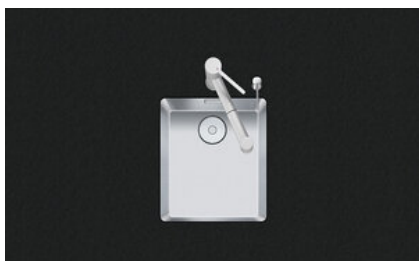

## Linero LIO 34U

[> Lien web](#)**Type de montage**  
Éviers sous pierre**Modèle**  
LIO 34U**Matériel**  
Acier inox 18/10**No. d'article**  
10.105.533.00**Élément inférieur**  
40 cm**Soupape**  
3½" Tipo Desino**Finition**  
Brossé**Prix en CHF**  
1'265.- hors TVA**Dimensions d'évier**  
340x400x175mm**Rayons d'angle**  
15 mm**Technologie de vidage et de trop-plein**

Tipo Desino: Vidage recouvert avec grille inférieure - type M

Plaque de trop-plein basculante

**Pré-montage du soupape**

Pré-montage du soupape en usine

**Distributeur - option de montage**

Libre choix de positionnement

**Technologie de vidage et de trop-plein****Prix (au 06.05.26 / TVA non incl.)**

Modèle	Matériel	Soupape	No. d'article	Prix en CHF
Linero LIO 34U	Acier inox 18/10, Brossé	3½" Tipo Desino	10.105.533.00	1'265.- > Weblink
		3½" Extra plate Desino	10.105.220.00	1'265.- > Weblink
		3½" TouchFlow Desino	10.105.219.00	1'475.- > Weblink
		3½" eFlow Desino	10.105.218.00	1'590.- > Weblink

**Description du produit**

Combinaison LIO 18U + LIO 34U: Exige la découpe de la paroi de l'élément des deux côtés, avec une découpe agrandie pour LIO 18U.

Le filtre d'évacuation Desino peut être lavé entier ou séparé au lave-vaisselle jusqu'à une température de 65°C maximum.