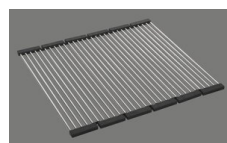

> Weblink
40.001.138.00 / CHF 125.-
Inox Pad