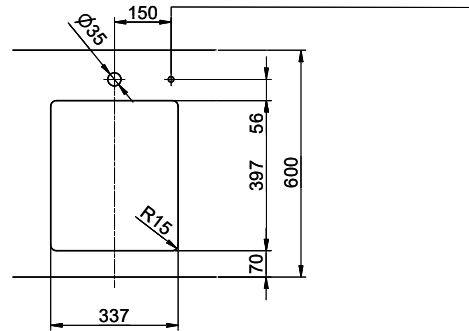

Linero LIO 34U Desino

Masse / Ausschnittkontur
Dimensions / contour de découpe
Dimensioni / contorno dell'apertura

Bohrung für Zug- und Druckknöpfe Ø14
Bohrung für Drehknopf Ø25
Trou pour boutons et Poussoirs de commande Ø14
Trou pour bouton rotatif Ø25
Foro per Pomelli tiranti e Pomelli pulsanti Ø14
Foro per Pomolo girevoli Ø25