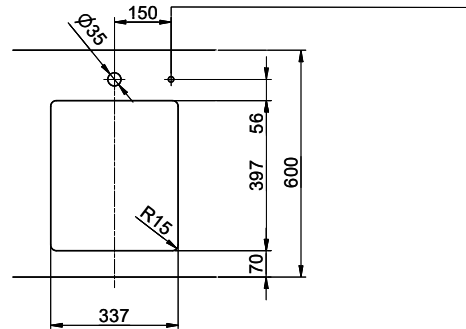

Linero LIO 34U Desino

Masse / Ausschnittkontur
Dimensions / contour de découpe
Dimensioni / contorno dell'apertura

Bohrung für Zug- und Druckknöpfe Ø14
Bohrung für Drehknopf Ø25
Trou pour boutons et Poussoirs de commande Ø14
Trou pour bouton rotatif Ø25
Foro per Pomelli tiranti e Pomelli pulsanti Ø14
Foro per Pomolo girevoli Ø25