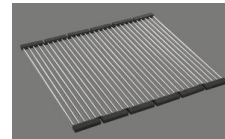

Modèle	Matériel	Soupape	No. d'article	Prix en CHF
Linero LIO 34U	Acier inox 18/10, Brossé	3½" Tipo	10.105.536.00	1'084.- > Weblink
		3½" Extra plate	10.105.535.00	1'125.- > Weblink
		3½" Extra plate	10.106.235.00	1'170.- > Weblink
		3½" TouchFlow	10.105.534.00	1'323.- > Weblink

 > Weblink
 40.001.277.00 / CHF 151.-
 Planche à découper, synthétique

 > Weblink
 40.001.138.00 / CHF 125.-
 Inox Pad

 > Weblink
 40.002.008.00 / CHF 51.-
 Maro tapis d'égouttage, Dark Grey

Pièces détachées