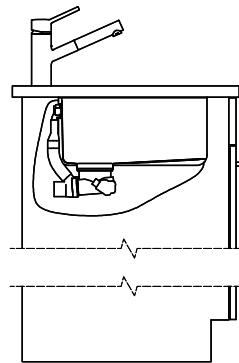

Linero LIO 34U Desino

Masse / Ausschnittkontur
Dimensions / contour de découpe
Dimensioni / contorno dell'apertura

Bohrung für Zug- und Druckknöpfe Ø14
Bohrung für Drehknopf Ø25
Trou pour boutons et Poussoirs de commande Ø14
Trou pour bouton rotatif Ø25
Foro per Pomelli tiranti e Pomelli pulsanti Ø14
Foro per Pomolo girevoli Ø25