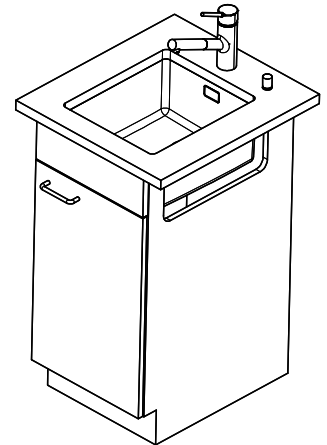

Linero LIO 34U Desino

Masse / Ausschnittkontur
Dimensions / contour de découpe
Dimensioni / contorno dell'apertura

Bohrung für Zug- und Druckknöpfe Ø14
Bohrung für Drehknopf Ø25
Trou pour boutons et Poussoirs de commande Ø14
Trou pour bouton rotatif Ø25
Foro per Pomelli tiranti e Pomelli pulsanti Ø14
Foro per Pomolo girevoli Ø25