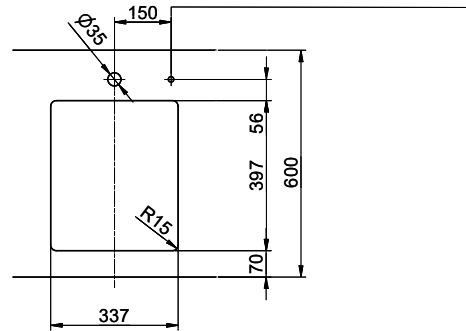

Linero LIO 34U Desino

Masse / Ausschnittkontur
Dimensions / contour de découpe
Dimensioni / contorno dell'apertura

Bohrung für Zug- und Druckknöpfe Ø14
Bohrung für Drehknopf Ø25
Trou pour boutons et Poussoirs de commande Ø14
Trou pour bouton rotatif Ø25
Foro per Pomelli tiranti e Pomelli pulsanti Ø14
Foro per Pomolo girevoli Ø25