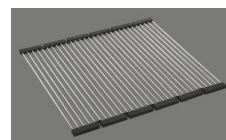

> Weblink  
40.001.277.00 / CHF  
151.-  
Planche à découper, synthétique

> Weblink  
40.001.138.00 / CHF  
125.-  
Inox Pad

> Weblink  
40.002.008.00 / CHF 51.-  
Maro tapis d'égouttage, Dark Grey