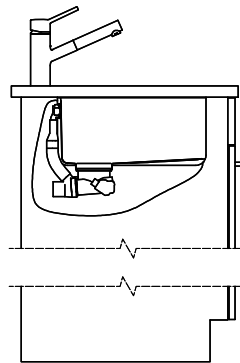

Linero LIO 34U Desino

Masse / Ausschnittkontur
Dimensions / contour de découpe
Dimensioni / contorno dell'apertura

Bohrung für Zug- und Druckknöpfe Ø14
Bohrung für Drehknopf Ø25
Trou pour boutons et Poussoirs de commande Ø14
Trou pour bouton rotatif Ø25
Foro per Pomelli tiranti e Pomelli pulsanti Ø14
Foro per Pomolo girevoli Ø25