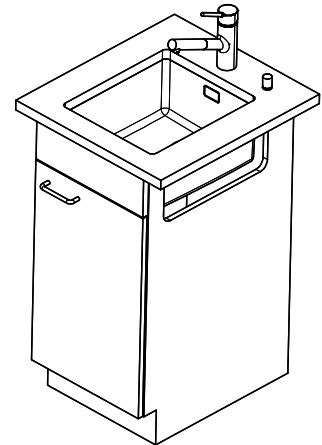

Linero LIO 34U Desino

Masse / Ausschnittkontur
Dimensions / contour de découpe
Dimensioni / contorno dell'apertura

Bohrung für Zug- und Druckknöpfe Ø14
Bohrung für Drehknopf Ø25
Trou pour boutons et Poussoirs de commande Ø14
Trou pour bouton rotatif Ø25
Foro per Pomelli tiranti e Pomelli pulsanti Ø14
Foro per Pomolo girevoli Ø25