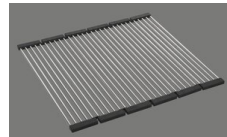

> Weblink
40.001.277.00 / CHF 151.-
Planche à découper, synthétique

> Weblink
40.001.138.00 / CHF 125.-
Inox Pad

> Weblink
40.002.008.00 / CHF 51.-
Maro tapis d'égouttage, Dark Grey

Pièces détachées

Retrouvez les références accessoires ici > Weblink