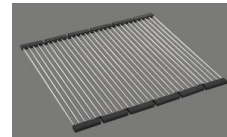

> Weblink
40.001.277.00 / CHF 151.-
Planche à découper, synthétique

> Weblink
40.001.138.00 / CHF 125.-
Inox Pad

> Weblink
40.002.008.00 / CHF 51.-
Maro tapis d'égouttage, Dark Grey

Pièces détachées

Retrouvez les références accessoires ici > Weblink